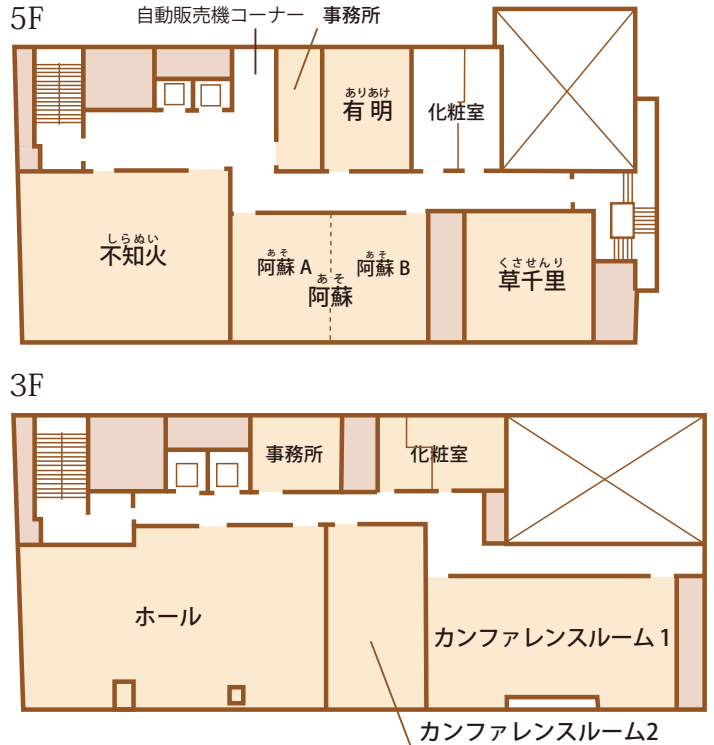

記念式典、展示会

アパレルブランドや新商品発表会、記念式典や展示会
など華やかなイベントに最適です。

決算説明会・IR説明会プラン

音響照明、美術制作も含め専任スタッフがきめ細やかに
対応致します。

ケータリング

パーティー料理、軽食、お弁当等、TKPガーデンシティ
熊本のオリジナルプランをご用意しております。

株式会社ティーケーピー本社 〒162-0844 東京都新宿区市谷八幡町8番地 TKP市ヶ谷ビル2F

全8室、12名から108名収容可能

熊本の中心地にあるサンルート熊本内にあるホテル内会議室。ホテルサンルート熊本の宿泊付き「研修・宿泊プラン」もご用意しております。

会場一覧

レセプションパーティー、研修、学会、講演会、展示会などご利用用途に合わせてご提案いたします。
レイアウト変更、お部屋のジョイント等フレキシブルに対応いたします。

| 宴会場名 | 面積 (㎡) | 収容人数(名) | | | |
|-------------|--------|---------|------|-----|-----|
| | | スクール | シアター | ロの字 | 立食 |
| 不知火 (しらぬい) | 80 | 69 | 90 | 42 | 70 |
| 阿蘇 (あそ) | 55 | 42 | 64 | 36 | 40 |
| 阿蘇A | 27 | 12 | 18 | 12 | 20 |
| 阿蘇B | 27 | 12 | 18 | 12 | 20 |
| 有明 (ありあけ) | 23 | 12 | 18 | 12 | 20 |
| 草千里 (くさせんり) | 23 | 12 | 18 | 12 | — |
| ホール | 141 | 108 | 140 | 60 | 120 |
| カンファレンスルーム1 | 87 | 60 | 86 | 48 | 70 |
| カンファレンスルーム2 | 45 | 30 | 48 | 30 | 40 |