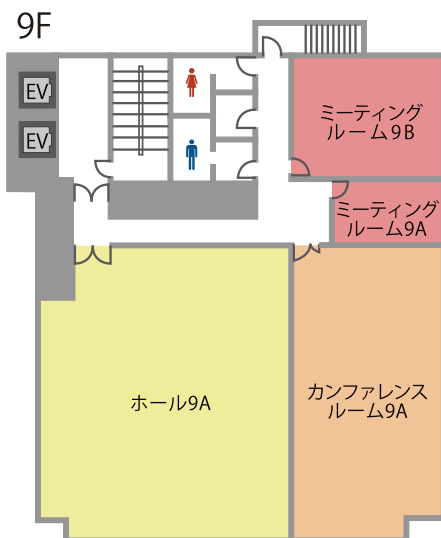

高品質の貸会議室を割安価格でご提供!

TKP 貸会議室ネット

<http://www.kashikaigishitsu.net>

会場詳細

12名～138名収容の全11室。

ご利用用途・人数に応じた様々なタイプの会議室を多数ご用意しております。

フロア	名称	面積 (㎡)	定員 (名)
4F	ホール 4A	174	138
	カンファレンスルーム 4A	86	54
	ミーティングルーム 4A	18	12
5F	ホール 5A	174	138
	カンファレンスルーム 5A	103	66
	ミーティングルーム 5A	18	12
	ミーティングルーム 5B	44	27
9F	ホール 9A	174	138
	カンファレンスルーム 9A	103	66
	ミーティングルーム 9A	18	12
	ミーティングルーム 9B	44	27