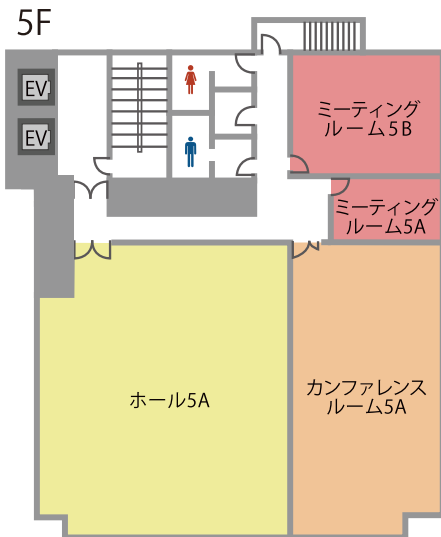

高品質の貸会議室を割安価格でご提供!

TKP 貸会議室ネット

<http://www.kashikaigishitsu.net>

会場詳細

12名～138名収容の全11室。

ご利用用途・人数に応じた様々なタイプの会議室を多数ご用意しております。

フロア	名称	面積 (㎡)	定員 (名)
4F	ホール 4A	174	138
	カンファレンスルーム 4A	86	54
	ミーティングルーム 4A	18	12
5F	ホール 5A	174	138
	カンファレンスルーム 5A	103	66
	ミーティングルーム 5A	18	12
	ミーティングルーム 5B	44	27
9F	ホール 9A	174	138
	カンファレンスルーム 9A	103	66
	ミーティングルーム 9A	18	12
	ミーティングルーム 9B	44	27