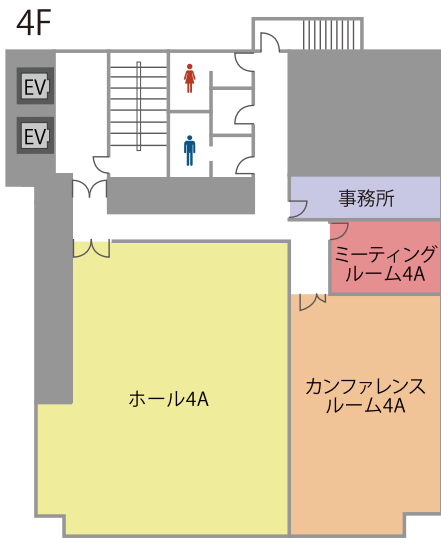

高品質の貸会議室を割安価格でご提供!

TKP 貸会議室ネット

<http://www.kashikaigishitsu.net>

会場詳細

12名～138名収容の全11室。

ご利用用途・人数に応じた様々なタイプの会議室を多数ご用意しております。

フロア	名称	面積 (㎡)	定員 (名)
4F	ホール 4A	174	138
	カンファレンスルーム 4A	86	54
	ミーティングルーム 4A	18	12
5F	ホール 5A	174	138
	カンファレンスルーム 5A	103	66
	ミーティングルーム 5A	18	12
	ミーティングルーム 5B	44	27
9F	ホール 9A	174	138
	カンファレンスルーム 9A	103	66
	ミーティングルーム 9A	18	12
	ミーティングルーム 9B	44	27