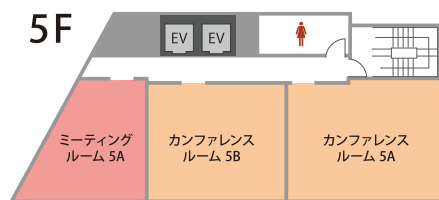

会議室数 No.1。高品質の貸会議室を割安価格でご提供！

TKP 貸会議室ネット

<http://www.kashikaigishitsu.net>

会場詳細

9名～66名収容の全16室。人数や用途に合わせてレイアウト変更も承ります。

フロア	名称	面積 (㎡)	定員 (名)
1F	カンファレンスルーム 1A	48	27
	ミーティングルーム 1A	22	9
2F	カンファレンスルーム 2A	81	63
	ミーティングルーム 2A	28	9
3F	カンファレンスルーム 3A	87	66
	ミーティングルーム 3A	30	9
4F	カンファレンスルーム 4A	46	30
	カンファレンスルーム 4B	46	24
	ミーティングルーム 4A	32	9
5F	カンファレンスルーム 5A	46	30
	カンファレンスルーム 5B	46	24
	ミーティングルーム 5A	32	9
6F	カンファレンスルーム 6A	74	54
	カンファレンスルーム 6B	46	24
7F	カンファレンスルーム 7A	74	54
	ミーティングルーム 7A	31	9

※ご予約は3時間以上より承ります。

近隣おすすめ会場

TKP三宮ビジネスセンター他の、至近におすすめの会議室がございます。

HDC 神戸

- 55㎡～177㎡ □ 30名～90名
- JR「神戸駅」南口 徒歩 30秒
- 神戸市営地下鉄海岸線
- 「ハーバーランド駅」徒歩 3分
- 阪神電気鉄道・神戸高速線
- 「高速神戸駅」徒歩 4分

JR「神戸駅」南口神戸駅目の前にあるハイグレードな会議室。HDCビル内にあるスタジオ型の貸会議室。

TKPガーデンシティ大阪梅田

- 9㎡～334㎡ □ 18名～273名
- 大阪市営四つ橋線「西梅田駅」
- 地下街6-2番出口 徒歩2分
- 最大273人収容可能！高速道路が貫通するゲートタワービル内にある会議室。

オプションサービス

TKPなら会場のご利用に必要なサービスを一括手配可能！下記以外にも便利なサービスを多数ご用意しております。

ケータリング

懇親会、パーティー開催時にTKPオリジナルのケータリングプランをご用意しております。お弁当、軽食も承ります。