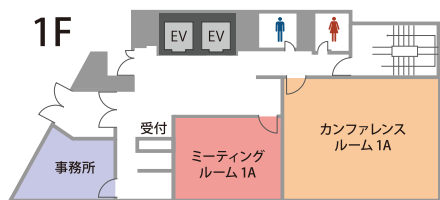

会議室数 No.1。高品質の貸会議室を割安価格でご提供！

TKP 貸会議室ネット

<http://www.kashikaigishitsu.net>

会場詳細

9名～66名収容の全16室。人数や用途に合わせてレイアウト変更も承ります。

フロア	名称	面積 (㎡)	定員 (名)
1F	カンファレンスルーム 1A	48	27
	ミーティングルーム 1A	22	9
2F	カンファレンスルーム 2A	81	63
	ミーティングルーム 2A	28	9
3F	カンファレンスルーム 3A	87	66
	ミーティングルーム 3A	30	9
4F	カンファレンスルーム 4A	46	30
	カンファレンスルーム 4B	46	24
	ミーティングルーム 4A	32	9
5F	カンファレンスルーム 5A	46	30
	カンファレンスルーム 5B	46	24
	ミーティングルーム 5A	32	9
6F	カンファレンスルーム 6A	74	54
	カンファレンスルーム 6B	46	24
7F	カンファレンスルーム 7A	74	54
	ミーティングルーム 7A	31	9

※ご予約は3時間以上より承ります。

近隣おすすめ会場

TKP三宮ビジネスセンター他の、至近におすすめの会議室がございます。

HDC 神戸

- 55㎡～177㎡ □ 30名～90名
- JR「神戸駅」南口 徒歩 30秒
- 神戸市営地下鉄海岸線
- 「ハーバーランド駅」徒歩 3分
- 阪神電気鉄道・神戸高速線
- 「高速神戸駅」徒歩 4分

JR「神戸駅」南口神戸駅目の前にあるハイグレードな会議室。HDCビル内にあるスタジオ型の貸会議室。

TKPガーデンシティ大阪梅田

- 9㎡～334㎡ □ 18名～273名
- 大阪市営四つ橋線「西梅田駅」
- 地下街6-2番出口 徒歩2分
- 最大273人収容可能！高速道路が貫通するゲートタワービル内にある会議室。

オプションサービス

TKPなら会場のご利用に必要なサービスを一括手配可能！下記以外にも便利なサービスを多数ご用意しております。

ケータリング

懇親会、パーティー開催時にTKPオリジナルのケータリングプランをご用意しております。お弁当、軽食も承ります。