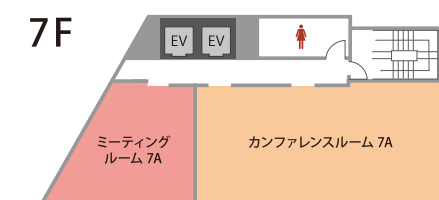

会議室数 No.1。高品質の貸会議室を割安価格でご提供！

TKP 貸会議室ネット

<http://www.kashikaigishitsu.net>

会場詳細

9名～66名収容の全16室。人数や用途に合わせてレイアウト変更も承ります。

フロア	名称	面積 (㎡)	定員 (名)
1F	カンファレンスルーム 1A	48	27
	ミーティングルーム 1A	22	9
2F	カンファレンスルーム 2A	81	63
	ミーティングルーム 2A	28	9
3F	カンファレンスルーム 3A	87	66
	ミーティングルーム 3A	30	9
4F	カンファレンスルーム 4A	46	30
	カンファレンスルーム 4B	46	24
	ミーティングルーム 4A	32	9
5F	カンファレンスルーム 5A	46	30
	カンファレンスルーム 5B	46	24
	ミーティングルーム 5A	32	9
6F	カンファレンスルーム 6A	74	54
	カンファレンスルーム 6B	46	24
7F	カンファレンスルーム 7A	74	54
	ミーティングルーム 7A	31	9

※ご予約は3時間以上より承ります。

近隣おすすめ会場

TKP三宮ビジネスセンター他の、至近におすすめの会議室がございます。

HDC 神戸

- 55㎡～177㎡ □ 30名～90名
- JR「神戸駅」南口 徒歩 30秒
- 神戸市営地下鉄海岸線
- 「ハーバーランド駅」徒歩 3分
- 阪神電気鉄道・神戸高速線
- 「高速神戸駅」徒歩 4分

JR「神戸駅」南口神戸駅目の前にあるハイグレードな会議室。HDCビル内にあるスタジオ型の貸会議室。

TKPガーデンシティ大阪梅田

- 9㎡～334㎡ □ 18名～273名
- 大阪市営四つ橋線「西梅田駅」
- 地下街6-2番出口 徒歩2分
- 最大273人収容可能！高速道路が貫通するゲートタワービル内にある会議室。

オプションサービス

TKPなら会場のご利用に必要なサービスを一括手配可能！下記以外にも便利なサービスを多数ご用意しております。

ケータリング

懇親会、パーティー開催時にTKPオリジナルのケータリングプランをご用意しております。お弁当、軽食も承ります。