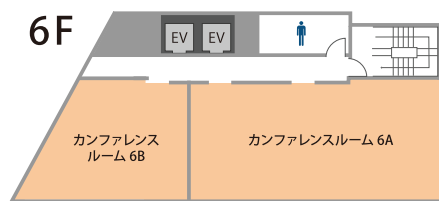

会議室数 No.1。高品質の貸会議室を割安価格でご提供！

TKP 貸会議室ネット

<http://www.kashikaigishitsu.net>

会場詳細

9名～66名収容の全16室。人数や用途に合わせてレイアウト変更も承ります。

フロア	名称	面積 (㎡)	定員 (名)
1F	カンファレンスルーム 1A	48	27
	ミーティングルーム 1A	22	9
2F	カンファレンスルーム 2A	81	63
	ミーティングルーム 2A	28	9
3F	カンファレンスルーム 3A	87	66
	ミーティングルーム 3A	30	9
4F	カンファレンスルーム 4A	46	30
	カンファレンスルーム 4B	46	24
	ミーティングルーム 4A	32	9
5F	カンファレンスルーム 5A	46	30
	カンファレンスルーム 5B	46	24
	ミーティングルーム 5A	32	9
6F	カンファレンスルーム 6A	74	54
	カンファレンスルーム 6B	46	24
7F	カンファレンスルーム 7A	74	54
	ミーティングルーム 7A	31	9

※ご予約は3時間以上より承ります。

近隣おすすめ会場

TKP三宮ビジネスセンター他の、至近におすすめの会議室がございます。

HDC 神戸

- 55㎡～177㎡ □ 30名～90名
- JR「神戸駅」南口 徒歩 30秒
- 神戸市営地下鉄海岸線
- 「ハーバーランド駅」徒歩 3分
- 阪神電気鉄道・神戸高速線
- 「高速神戸駅」徒歩 4分

JR「神戸駅」南口神戸駅目の前にあるハイグレードな会議室。HDCビル内にあるスタジオ型の貸会議室。

TKPガーデンシティ大阪梅田

- 9㎡～334㎡ □ 18名～273名
- 大阪市営四つ橋線「西梅田駅」
- 地下街6-2番出口 徒歩2分
- 最大273人収容可能！高速道路が貫通するゲートタワービル内にある会議室。

オプションサービス

TKPなら会場のご利用に必要なサービスを一括手配可能！下記以外にも便利なサービスを多数ご用意しております。

ケータリング

懇親会、パーティー開催時にTKPオリジナルのケータリングプランをご用意しております。お弁当、軽食も承ります。