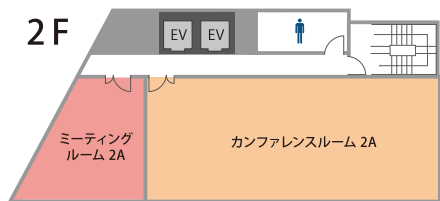

会議室数 No.1。高品質の貸会議室を割安価格でご提供！

TKP 貸会議室ネット

<http://www.kashikaigishitsu.net>

会場詳細

9名～66名収容の全16室。人数や用途に合わせてレイアウト変更も承ります。

フロア	名称	面積 (㎡)	定員 (名)
1F	カンファレンスルーム 1A	48	27
	ミーティングルーム 1A	22	9
2F	カンファレンスルーム 2A	81	63
	ミーティングルーム 2A	28	9
3F	カンファレンスルーム 3A	87	66
	ミーティングルーム 3A	30	9
4F	カンファレンスルーム 4A	46	30
	カンファレンスルーム 4B	46	24
	ミーティングルーム 4A	32	9
5F	カンファレンスルーム 5A	46	30
	カンファレンスルーム 5B	46	24
	ミーティングルーム 5A	32	9
6F	カンファレンスルーム 6A	74	54
	カンファレンスルーム 6B	46	24
7F	カンファレンスルーム 7A	74	54
	ミーティングルーム 7A	31	9

※ご予約は3時間以上より承ります。

近隣おすすめ会場

TKP三宮ビジネスセンター他の、至近におすすめの会議室がございます。

HDC 神戸

- 55㎡～177㎡ □ 30名～90名
- JR「神戸駅」南口 徒歩 30秒
- 神戸市営地下鉄海岸線
- 「ハーバーランド駅」徒歩 3分
- 阪神電気鉄道・神戸高速線
- 「高速神戸駅」徒歩 4分

JR「神戸駅」南口神戸駅目の前にあるハイグレードな会議室。HDCビル内にあるスタジオ型の貸会議室。

TKPガーデンシティ大阪梅田

- 9㎡～334㎡ □ 18名～273名
- 大阪市営四つ橋線「西梅田駅」
- 地下街6-2番出口 徒歩2分
- 最大273人収容可能！高速道路が貫通するゲートタワービル内にある会議室。

オプションサービス

TKPなら会場のご利用に必要なサービスを一括手配可能！下記以外にも便利なサービスを多数ご用意しております。

ケータリング

懇親会、パーティー開催時にTKPオリジナルのケータリングプランをご用意しております。お弁当、軽食も承ります。