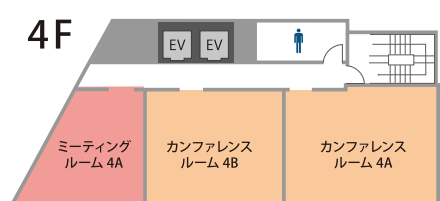

会議室数 No.1。高品質の貸会議室を割安価格でご提供！

TKP 貸会議室ネット

<http://www.kashikaigishitsu.net>

会場詳細

9名～66名収容の全16室。人数や用途に合わせてレイアウト変更も承ります。

フロア	名称	面積 (㎡)	定員 (名)
1F	カンファレンスルーム 1A	48	27
	ミーティングルーム 1A	22	9
2F	カンファレンスルーム 2A	81	63
	ミーティングルーム 2A	28	9
3F	カンファレンスルーム 3A	87	66
	ミーティングルーム 3A	30	9
4F	カンファレンスルーム 4A	46	30
	カンファレンスルーム 4B	46	24
	ミーティングルーム 4A	32	9
5F	カンファレンスルーム 5A	46	30
	カンファレンスルーム 5B	46	24
	ミーティングルーム 5A	32	9
6F	カンファレンスルーム 6A	74	54
	カンファレンスルーム 6B	46	24
7F	カンファレンスルーム 7A	74	54
	ミーティングルーム 7A	31	9

※ご予約は3時間以上より承ります。

近隣おすすめ会場

TKP三宮ビジネスセンター他の、至近におすすめの会議室がございます。

HDC 神戸

- 55㎡～177㎡ □ 30名～90名
- JR「神戸駅」南口 徒歩 30秒
- 神戸市営地下鉄海岸線
- 「ハーバーランド駅」徒歩 3分
- 阪神電気鉄道・神戸高速線
- 「高速神戸駅」徒歩 4分

JR「神戸駅」南口神戸駅目の前にあるハイグレードな会議室。HDCビル内にあるスタジオ型の貸会議室。

TKPガーデンシティ大阪梅田

- 9㎡～334㎡ □ 18名～273名
- 大阪市営四つ橋線「西梅田駅」
- 地下街6-2番出口 徒歩2分
- 最大273人収容可能！高速道路が貫通するゲートタワービル内にある会議室。

オプションサービス

TKPなら会場のご利用に必要なサービスを一括手配可能！下記以外にも便利なサービスを多数ご用意しております。

ケータリング

懇親会、パーティー開催時にTKPオリジナルのケータリングプランをご用意しております。お弁当、軽食も承ります。