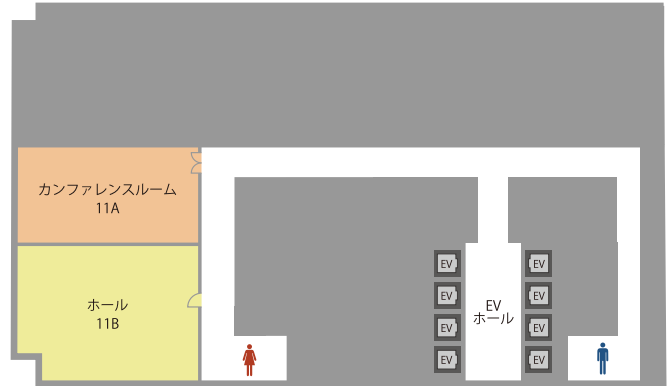

会場詳細

24名～127名収容の全5室。「新宿駅」から徒歩4分、地下道直結の好立地です。
人数や用途に合わせてレイアウト変更も承ります。

フロア	名称	面積 (㎡)	定員 (名)
B1F	カンファレンスルーム B1A	59	38
	カンファレンスルーム B1B	112	80
	カンファレンスルーム B1C	84	42
11F	カンファレンスルーム 11A	88	81
	ホール11B	124	108

※ご予約は3時間から承ります。 ※準備、入室、退室は時間内をお願い致します。
※24名(カンファレンスルームB1A・ロノ字形式の場合)、
127名(ホール11B・シアター形式の場合)。

B1F

11F

近隣おすすめ会場

TKP 新宿モノリスカンファレンスセンターの他、
至近におすすめの会議室がございます。

TKP 新宿カンファレンスセンター

□ 17㎡～165㎡ □ 9名～129名
□ JR「新宿駅」南口 徒歩5分

JR・各線 新宿駅から徒歩5分の好アクセス！
外部集客セミナー・試験会場・講演会・ミーティングなど様々なシーンにご利用頂けます。

TKP 西新宿カンファレンスセンター

□ 45㎡～189㎡ □ 27名～162名
□ 都営新宿線「新宿駅」より 徒歩3分

高品質で好立地の会議室。地下道のご利用で
雨の日も気になりません。大規模会場から、
少人数の会場まで幅広く取り揃えております。

オプションサービス

TKP なら会場のご利用に必要なサービスを一括手配可能！
下記以外にも便利なサービスを多数ご用意しております。

ケータリング

懇親会、パーティー開催時に TKP オリジナルのケータリングプランをご用意しております。お弁当、軽食も承ります。

備品レンタル

プロジェクター、スクリーン、PCなどの
オフィス用品の他、同時通訳システムや
テレビ会議など幅広く対応いたします。

テレビ会議

全国の TKP 貸会議室をテレビ会議で接続
致します。遠隔地のパートナーとのコミュ
ニケーションにご利用下さい。

会場のお問合せ・ご予約

□ ホームページ

会場の詳細、ご利用料金をご覧ください。

TKP 新宿モノリスカンファレンスセンター

検索

No.3.19.10

□ 予約センター

03-4577-9269

受付時間
9:00～20:00

(事務所直通) 03-5320-8721

ご予約後はこちらにおかけください。