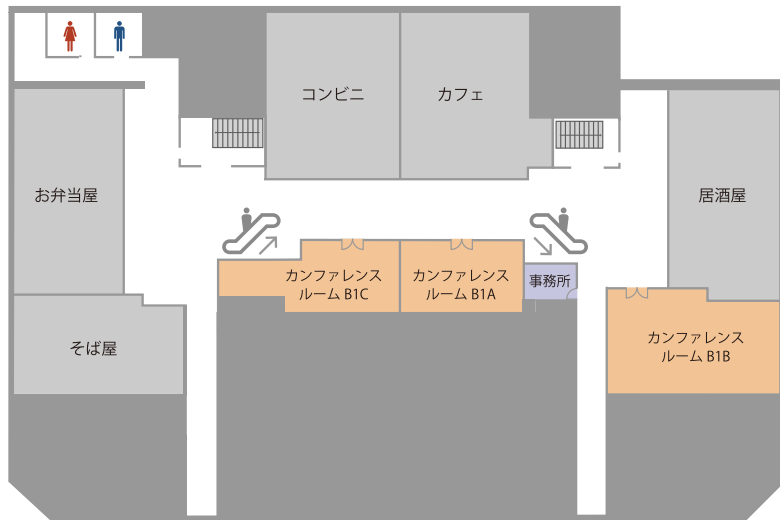

会場詳細

24名～127名収容の全5室。「新宿駅」から徒歩4分、地下道直結の好立地です。
人数や用途に合わせてレイアウト変更も承ります。

フロア	名称	面積 (㎡)	定員 (名)
B1F	カンファレンスルーム B1A	59	38
	カンファレンスルーム B1B	112	80
	カンファレンスルーム B1C	84	42
11F	カンファレンスルーム 11A	88	81
	ホール11B	124	108

※ご予約は3時間から承ります。 ※準備、入室、退室は時間内をお願い致します。
※24名(カンファレンスルームB1A・ロノ字形式の場合)、
127名(ホール11B・シアター形式の場合)。

B1F

11F

近隣おすすめ会場

TKP 新宿モノリスカンファレンスセンターの他、
至近におすすめの会議室がございます。

TKP 新宿カンファレンスセンター

□ 17㎡～165㎡ □ 9名～129名
□ JR「新宿駅」南口 徒歩5分

JR・各線 新宿駅から徒歩5分の好アクセス！
外部集客セミナー・試験会場・講演会・ミーティングなど様々なシーンにご利用頂けます。

TKP 西新宿カンファレンスセンター

□ 45㎡～189㎡ □ 27名～162名
□ 都営新宿線「新宿駅」より 徒歩3分

高品質で好立地の会議室。地下道のご利用で
雨の日も気になりません。大規模会場から、
少人数の会場まで幅広く取り揃えております。

オプションサービス

TKP なら会場のご利用に必要なサービスを一括手配可能！
下記以外にも便利なサービスを多数ご用意しております。

ケータリング

懇親会、パーティー開催時に TKP オリジナルのケータリングプランをご用意しております。お弁当、軽食も承ります。

備品レンタル

プロジェクター、スクリーン、PCなどの
オフィス用品の他、同時通訳システムや
テレビ会議など幅広く対応いたします。

テレビ会議

全国の TKP 貸会議室をテレビ会議で接続
致します。遠隔地のパートナーとのコミュ
ニケーションにご利用下さい。

会場のお問合せ・ご予約

□ ホームページ

会場の詳細、ご利用料金をご覧ください。

TKP 新宿モノリスカンファレンスセンター

検索

No.3.19.10

□ 予約センター

03-4577-9269

受付時間
9:00～20:00

(事務所直通) 03-5320-8721

ご予約後はこちらにおかけください。