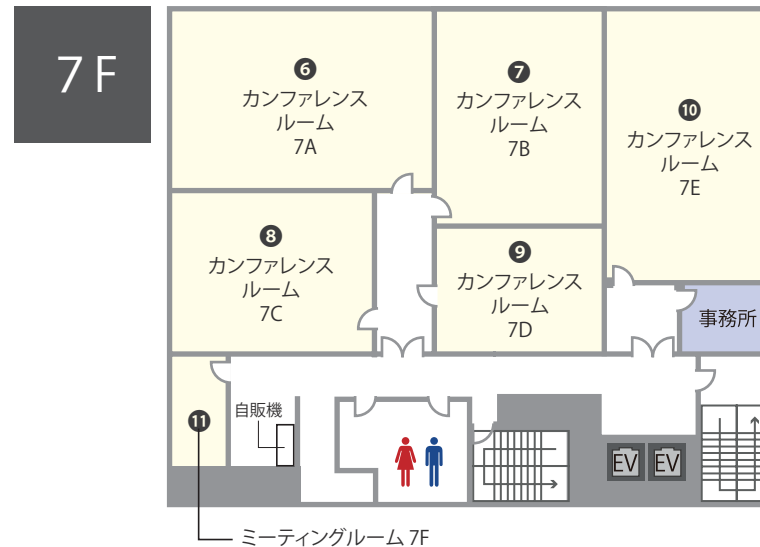

北海道 - 北海道札幌市
TKP SAPPORO CONFERENCE CENTER

TKP札幌カンファレンスセンター北3条

住所 〒060-0003
北海道札幌市中央区北3条西3-1-6 札幌小暮ビル6階・7階（事務所：7階）

アクセス

- 札幌市営南北線「さっぽろ駅」地下歩行空間1番出口 徒歩1分
- 札幌市営南北線「さっぽろ駅」9番出口 徒歩4分
- JR函館本線「札幌駅」南口 徒歩5分

収容人数 6名* ~ 144名 スクール形式(3名掛け) ※ミーティングルームは島型

面積 12㎡ ~ 176㎡ | 天井高 2.6m

室数 全11室

地下歩行空間より徒歩1分
全11室の多目的ホール

TKP 札幌カンファレンスセンターは、静観な雰囲気の中に白を基調とした明るい会場でワンランク上の会議室仕様となっております。60㎡前後の会場を4会場ご用意しておりますので、採用面接・会社説明会などを同時開催でき、1フロアで完結できます。

ご予約・お問合せ 9:00-18:00
011-600-2607

事務所直通 ご予約後はこちら
011-806-0051

株式会社ティーケーピー

本社：〒162-0844 東京都新宿区市谷八幡町8番地 TKP市ヶ谷ビル2階
お問合せ：03-4577-9269

K0174-104-N24 | 24.04

全国の貸会議室をお探しなら
TKP 貸会議室ネット

施設内の360度画像を
ご覧いただけます。

NO	部屋名	所在階 (階)	面積 (㎡)	天井高 (m)	収容人数(名)							備考
					スクール	島型	T字島	ロノ字	正餐	立食	シアター*	
①	ホール 6A	6	176	2.6	144 (96)	90 (60)	99 (66)	60 (40)	-	-	100	
②	カンファレンスルーム 6B	6	101	2.6	90 (60)	48 (32)	54 (36)	48 (32)	-	-	60	
③	カンファレンスルーム 6C	6	50	2.6	33 (22)	24 (16)	27 (18)	24 (16)	-	-	21	
④	ミーティングルーム 6D	6	19	2.6	12 (8)	12 (8)	9 (6)	12 (8)	-	-	10	
⑤	ミーティングルーム 6E	6	22	2.6	12 (8)	12 (8)	9 (6)	12 (8)	-	-	10	
⑥	カンファレンスルーム 7A	7	82	2.6	69 (46)	36 (24)	45 (30)	36 (24)	-	-	45	
⑦	カンファレンスルーム 7B	7	67	2.6	45 (30)	36 (24)	36 (24)	30 (20)	-	-	33	
⑧	カンファレンスルーム 7C	7	65	2.6	45 (30)	30 (20)	36 (24)	30 (20)	-	-	33	
⑨	カンファレンスルーム 7D	7	45	2.6	30 (20)	24 (16)	18 (12)	24 (16)	-	-	20	
⑩	カンファレンスルーム 7E	7	78	2.6	72 (48)	48 (32)	54 (36)	36 (24)	-	-	51	
⑪	ミーティングルーム 7F	7	12	2.6	-	6 (4)	-	-	-	-	-	

* シアター形式は、別途レイアウト変更料がかかります。

ご利用上の注意

※ 収容人数は、1テーブルにつき3名掛けもしくは最大限収容した場合の人数です。括弧内は、主に2名掛けもしくは間隔を広く取った場合の人数となります。 ※ プロジェクターを設置する場合は表記の最大定員を収容できない場合がございます。 ※ 料金はお問合せください。
 ※ ミーティングルームは2時間から、カンファレンスルームは3時間から、ホールは5時間から予約を承ります。 ※ 飲食物の持込みは原則ご遠慮いただいております。持込みご希望の方は、別途持込料及び清掃料を頂戴する形でご相談を承ります。