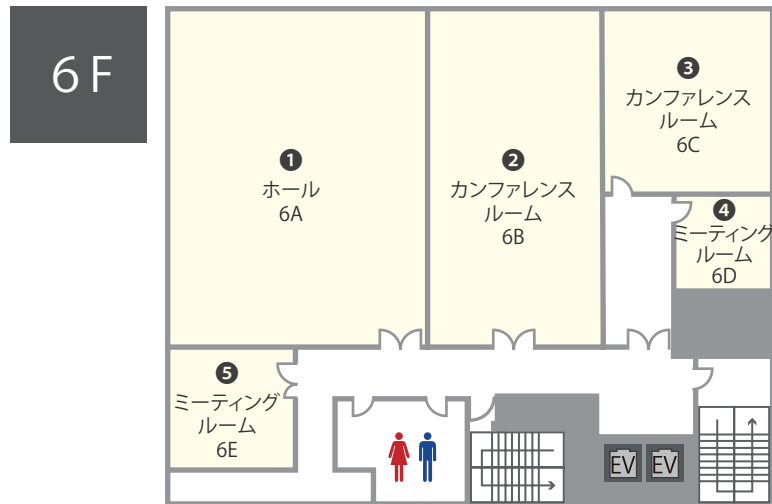

面積 12㎡ ~ 176㎡ | 天井高 2.6m

室数 全11室

地下歩行空間より徒歩1分
全11室の多目的ホール

TKP 札幌カンファレンスセンターは、静観な雰囲気の中に白を基調とした明るい会場でワンランク上の会議室仕様となっております。60㎡前後の会場を4会場ご用意しておりますので、採用面接・会社説明会などを同時開催でき、1フロアで完結できます。

ご予約・お問合せ 9:00-18:00
011-600-2607

事務所直通 ご予約後はこちら
011-806-0051

株式会社ティーケーピー

本社：〒162-0844 東京都新宿区市谷八幡町8番地 TKP市ヶ谷ビル2階
お問合せ：03-4577-9269

K0174-104-N24 | 24.04

全国の貸会議室をお探しなら
TKP 貸会議室ネット

施設内の360度画像を
ご覧いただけます。

NO	部屋名	所在階 (階)	面積 (㎡)	天井高 (m)	収容人数(名)							備考
					スクール	島型	T字島	ロノ字	正餐	立食	シアター*	
①	ホール 6A	6	176	2.6	144 (96)	90 (60)	99 (66)	60 (40)	-	-	100	
②	カンファレンスルーム 6B	6	101	2.6	90 (60)	48 (32)	54 (36)	48 (32)	-	-	60	
③	カンファレンスルーム 6C	6	50	2.6	33 (22)	24 (16)	27 (18)	24 (16)	-	-	21	
④	ミーティングルーム 6D	6	19	2.6	12 (8)	12 (8)	9 (6)	12 (8)	-	-	10	
⑤	ミーティングルーム 6E	6	22	2.6	12 (8)	12 (8)	9 (6)	12 (8)	-	-	10	
⑥	カンファレンスルーム 7A	7	82	2.6	69 (46)	36 (24)	45 (30)	36 (24)	-	-	45	
⑦	カンファレンスルーム 7B	7	67	2.6	45 (30)	36 (24)	36 (24)	30 (20)	-	-	33	
⑧	カンファレンスルーム 7C	7	65	2.6	45 (30)	30 (20)	36 (24)	30 (20)	-	-	33	
⑨	カンファレンスルーム 7D	7	45	2.6	30 (20)	24 (16)	18 (12)	24 (16)	-	-	20	
⑩	カンファレンスルーム 7E	7	78	2.6	72 (48)	48 (32)	54 (36)	36 (24)	-	-	51	
⑪	ミーティングルーム 7F	7	12	2.6	-	6 (4)	-	-	-	-	-	

* シアター形式は、別途レイアウト変更料がかかります。

ご利用上の注意

※ 収容人数は、1テーブルにつき3名掛けもしくは最大限収容した場合の人数です。括弧内は、主に2名掛けもしくは間隔を広く取った場合の人数となります。 ※ プロジェクターを設置する場合は表記の最大定員を収容できない場合がございます。 ※ 料金はお問合せください。
 ※ ミーティングルームは2時間から、カンファレンスルームは3時間から、ホールは5時間から予約を承ります。 ※ 飲食物の持込みは原則ご遠慮いただいております。持込みご希望の方は、別途持込料及び清掃料を頂戴する形でご相談を承ります。