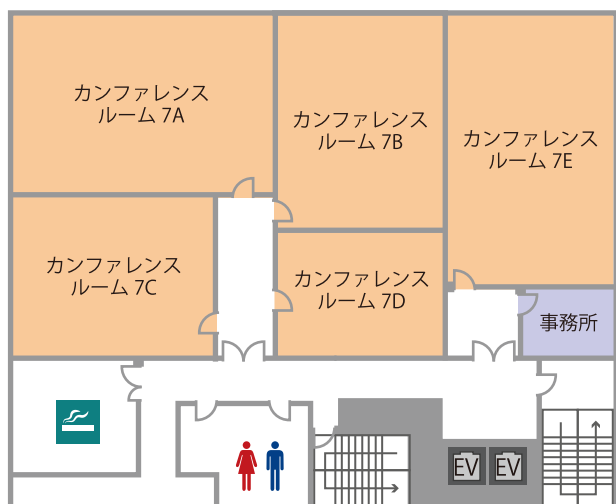

会場詳細

12名～165名収容の全10室。
 中小会議から、大人数での研修や懇親会など多目的にご利用下さい。

6F

7F

フロア	名称	面積 (㎡)	定員 (名)
7F	カンファレンスルーム 7A	82	69
	カンファレンスルーム 7B	67	51
	カンファレンスルーム 7C	65	51
	カンファレンスルーム 7D	45	30
	カンファレンスルーム 7E	78	78
6F	カンファレンスルーム 6A	176	165
	カンファレンスルーム 6B	101	93
	カンファレンスルーム 6C	50	42
	ミーティングルーム 6D	19	12
	ミーティングルーム 6E	22	12

※6D・6Eの基本レイアウトは口の字スタイルでございます。
 ※3時間からご予約を承ります。

近隣おすすめ会場

TKP 札幌カンファレンスセンターの他、札幌駅至近に5拠点と大通駅至近に1拠点の会議室を運営しております。

【札幌駅至近】

TKP ガーデンシティ札幌駅前

□ 23 ㎡～199 ㎡ □ 12 名～165 名
 □ JR「札幌駅」南口徒歩5分

「札幌駅」より徒歩5分でアクセス抜群。
 ビジネスホテルを併設したハイブリッド型会議室。

TKP 札幌駅カンファレンスセンター

□ 29 ㎡～199 ㎡ □ 12 名～180 名
 □ JR「札幌駅」北口徒歩2分

新千歳空港からJR利用でも快適にアクセスできる
 好条件な貸会議施設です。

TKP 札幌ホワイトビルカンファレンスセンター

□ 27 ㎡～191 ㎡ □ 12 名～156 名
 □ JR「札幌駅」南口徒歩5分

札幌駅西口エリアに位置したアクセス抜群の会場。
 様々なご利用用途に対応が可能です。

TKP 札幌ビジネスセンター

□ 23 ㎡～141 ㎡ □ 12 名～120 名
 □ 地下鉄南北線「さっぽろ駅」9番出口直結

会議・研修・セミナー・説明会・展示会などフレキシブルに対応が可能です。

TKP 札幌ビジネスセンター赤れんが前

□ 23 ㎡～192 ㎡ □ 18 名～183 名
 □ 地下鉄南北線「さっぽろ駅」10番出口徒歩2分

ご利用用途・人数に応じた様々なタイプの会議室を
 多数ご用意しております。