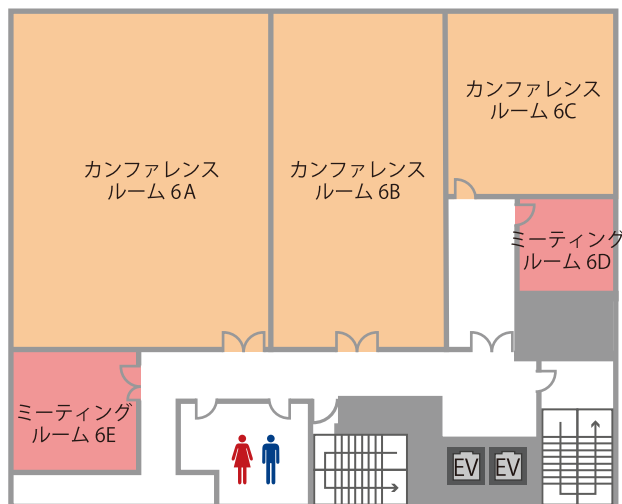

会場詳細

12名～165名収容の全10室。
 中小会議から、大人数での研修や懇親会など多目的にご利用下さい。

6F

7F

フロア	名称	面積 (㎡)	定員 (名)
7F	カンファレンスルーム 7A	82	69
	カンファレンスルーム 7B	67	51
	カンファレンスルーム 7C	65	51
	カンファレンスルーム 7D	45	30
	カンファレンスルーム 7E	78	78
6F	カンファレンスルーム 6A	176	165
	カンファレンスルーム 6B	101	93
	カンファレンスルーム 6C	50	42
	ミーティングルーム 6D	19	12
	ミーティングルーム 6E	22	12

※6D・6Eの基本レイアウトは口の字スタイルでございます。
 ※3時間からご予約を承ります。

近隣おすすめ会場

TKP 札幌カンファレンスセンターの他、札幌駅至近に5拠点と大通駅至近に1拠点の会議室を運営しております。

【札幌駅至近】

TKP ガーデンシティ札幌駅前

□ 23 ㎡～199 ㎡ □ 12 名～165 名
 □ JR「札幌駅」南口徒歩5分

「札幌駅」より徒歩5分でアクセス抜群。
 ビジネスホテルを併設したハイブリッド型会議室。

TKP 札幌駅カンファレンスセンター

□ 29 ㎡～199 ㎡ □ 12 名～180 名
 □ JR「札幌駅」北口徒歩2分

新千歳空港からJR利用でも快適にアクセスできる
 好条件な貸会議施設です。

TKP 札幌ホワイトビルカンファレンスセンター

□ 27 ㎡～191 ㎡ □ 12 名～156 名
 □ JR「札幌駅」南口徒歩5分

札幌駅西口エリアに位置したアクセス抜群の会場。
 様々なご利用用途に対応が可能です。

TKP 札幌ビジネスセンター

□ 23 ㎡～141 ㎡ □ 12 名～120 名
 □ 地下鉄南北線「さっぽろ駅」9番出口直結

会議・研修・セミナー・説明会・展示会などフレキシブルに対応が可能です。

TKP 札幌ビジネスセンター赤れんが前

□ 23 ㎡～192 ㎡ □ 18 名～183 名
 □ 地下鉄南北線「さっぽろ駅」10番出口徒歩2分

ご利用用途・人数に応じた様々なタイプの会議室を
 多数ご用意しております。