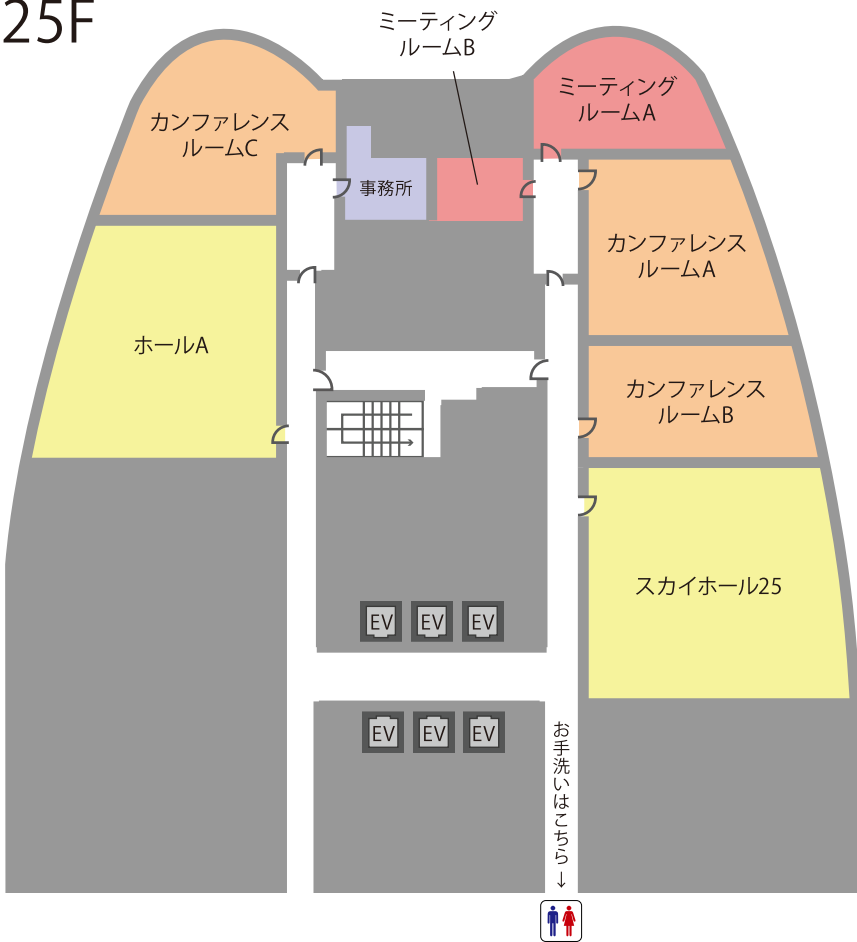

高品質の貸会議室を割安価格でご提供!

TKP 貸会議室ネット

<http://www.kashikaigishitsu.net/>

会場詳細

6名～129名収容の全7室。中小会議から、大人数での研修や懇親会など多目的にご利用いただけます。

25F

フロア	名称	面積(m ²)	定員(名)
25F	ホールA	145	108
	カンファレンスルームA	87	69
	カンファレンスルームB	70	45
	カンファレンスルームC	77	48
	ミーティングルームA	45	18
	ミーティングルームB	15	6
	スカイホール25	188	129

名古屋エリアのおすすめ会場はこちら

TKP浜松アクトタワーカンファレンスセンターの他、名古屋エリアにおすすめの会議室がございます。

TKPガーデンシティPREMIUM名古屋新幹線口

- 31～222㎡ □ 18～156名
- JR東海道本線「名古屋駅」桜通口 徒歩3分
- 名鉄・近鉄・地下鉄「名古屋駅」徒歩5分

「名古屋駅」より徒歩3分のアクセス抜群な会議室。会議・研修・セミナー・説明会・大規模イベント等、様々な用途でご活用いただけます。

TKP ガーデンシティ名古屋

- 33㎡～310㎡ □ 12名～216名
- 名古屋市営東山線・名古屋市営名城線「栄駅」2出口 徒歩1分
- 名古屋市営桜通線「久屋大通駅」3出口 徒歩2分

最高品質のホテル内バンケットホール。幅広くご利用いただける多彩な空間をご用意しております。

オプションサービス

TKP なら会場のご利用に必要なサービスを一括手配可能！下記以外にも便利なサービスを多数ご用意しております。