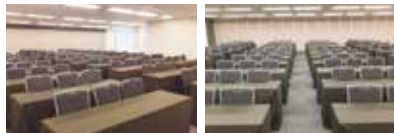

全国の会場をお探しの方は

高品質の貸会議室を割安価格でご提供!

TKP 貸会議室ネット

<http://www.kashikaigishitsu.net>

会場詳細

6名～150名収容の全21室。中小会議から、大人数での研修や懇親会など多目的にご利用下さい。

6F

8F

フロア	名称	面積(m ²)	定員(人)
6F	ホール6A	132	105
	カンファレンスルーム6A	67	39
	カンファレンスルーム6B	79	60
	カンファレンスルーム6C	91	66
	カンファレンスルーム6D	82	60
	ミーティングルーム6A	31	18
	ミーティングルーム6B	31	18
	ミーティングルーム6C	59	36
	ミーティングルーム6D	41	27
	ミーティングルーム6E	41	27
	ジョイント6A+B+C	161	117
	ジョイント6A+B	99	69
	ジョイント6B+C	92	57
	ジョイント6C+D	171	150
8F	カンファレンスルーム8A	47	33
	カンファレンスルーム8B	130	99
	カンファレンスルーム8C	118	90
	カンファレンスルーム8D	107	78
	カンファレンスルーム8E	87	60
	カンファレンスルーム8F	89	60
	ミーティングルーム8A	36	24
	ミーティングルーム8B	33	24
	ミーティングルーム8C	32	24
	ミーティングルーム8D	11	6
ミーティングルーム8E	36	27	

※3時間からご予約を承ります。

近隣おすすめ会場

TKP 大阪御堂筋カンファレンスセンターの他、至近におすすめの会議室がございます。

TKP ガーデンシティPREMIUM心齋橋

- 18 m²～522 m² 12名～396名
- 大阪メトロ御堂筋線「心齋橋駅」3番出口徒歩2分

関西最大の繁華街「心齋橋」に、全22室、最大522m²の会場をご用意いたしました。フラットで機能的な空間をご提供いたします。

TKP 大阪淀屋橋カンファレンスセンター

- 14 m²～175 m² 6名～153名
 - 大阪メトロ御堂筋線「淀屋橋駅」徒歩3分
 - 大阪メトロ四つ橋線「肥後橋駅」徒歩3分
 - 京阪中之島線「大江橋駅」徒歩20秒
- 大阪の政治経済の中心地、中之島のハイグレード施設。お客様を招かれるご利用に最適です。

オプションサービス

TKP なら会場のご利用に必要なサービスを一括手配可能！下記以外にも便利なサービスを多数ご用意しております。

ケータリング