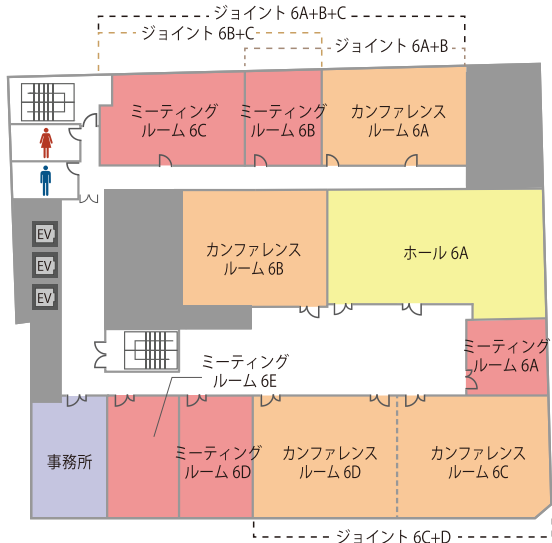

TKP 大阪御堂筋カンファレンスセンター

「淀屋橋駅」「本町駅」すぐ。全21室の大型会場。

大阪のビジネスメインストリート「御堂筋」沿いに全21室を展開する大型会場。隣接する複数の部屋は採用並びに会議に最適です。

□ 住 所

〒541-0047

大阪府大阪市中央区淡路町 3-5-13 創建御堂筋ビル 6F/8F

□ アクセス

大阪メトロ御堂筋線「淀屋橋駅」13番出口徒歩3分

全国の会場をお探しの方は

高品質の貸会議室を割安価格でご提供!

TKP 貸会議室ネット

<http://www.kashikaigishitsu.net>

会場詳細

6名～150名収容の全21室。中小会議から、大人数での研修や懇親会など多目的にご利用下さい。

6F

8F

フロア	名称	面積(m ²)	定員(人)
6F	ホール6A	132	105
	カンファレンスルーム6A	67	39
	カンファレンスルーム6B	79	60
	カンファレンスルーム6C	91	66
	カンファレンスルーム6D	82	60
	ミーティングルーム6A	31	18
	ミーティングルーム6B	31	18
	ミーティングルーム6C	59	36
	ミーティングルーム6D	41	27
	ミーティングルーム6E	41	27
	ジョイント6A+B+C	161	117
	ジョイント6A+B	99	69
	ジョイント6B+C	92	57
	ジョイント6C+D	171	150
8F	カンファレンスルーム8A	47	33
	カンファレンスルーム8B	130	99
	カンファレンスルーム8C	118	90
	カンファレンスルーム8D	107	78
	カンファレンスルーム8E	87	60
	カンファレンスルーム8F	89	60
	ミーティングルーム8A	36	24
	ミーティングルーム8B	33	24
	ミーティングルーム8C	32	24
	ミーティングルーム8D	11	6
ミーティングルーム8E	36	27	

※3時間からご予約を承ります。

近隣おすすめ会場

TKP 大阪御堂筋カンファレンスセンターの他、至近におすすめの会議室がございます。

TKP ガーデンシティPREMIUM心齋橋

- 18 m²～522 m² 12名～396名
- 大阪メトロ御堂筋線「心齋橋駅」3番出口徒歩2分

関西最大の繁華街「心齋橋」に、全22室、最大522m²の会場をご用意いたしました。フラットで機能的な空間をご提供いたします。

TKP 大阪淀屋橋カンファレンスセンター