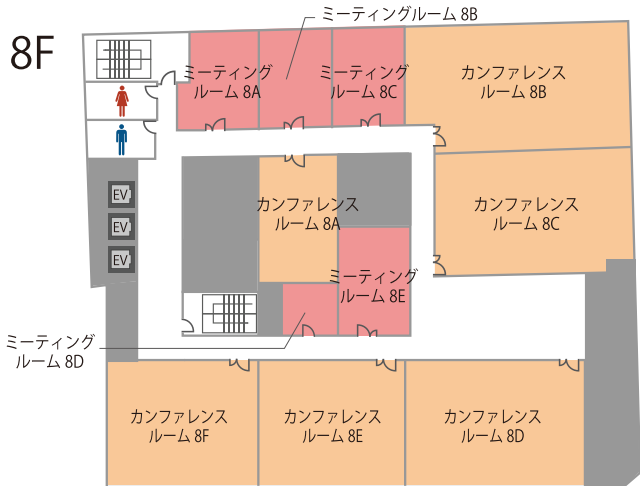

TKP 大阪御堂筋カンファレンスセンター

「淀屋橋駅」「本町駅」すぐ。全21室の大型会場。

大阪のビジネスメインストリート「御堂筋」沿いに全21室を展開する大型会場。隣接する複数の部屋は採用並びに会議に最適です。

□ 住 所

〒541-0047

大阪府大阪市中央区淡路町 3-5-13 創建御堂筋ビル 6F/8F

□ アクセス

大阪メトロ御堂筋線「淀屋橋駅」13番出口徒歩3分

全国の会場をお探しの方は

高品質の貸会議室を割安価格でご提供!

TKP 貸会議室ネット

<http://www.kashikaigishitsu.net>

会場詳細

6名～150名収容の全21室。中小会議から、大人数での研修や懇親会など多目的にご利用下さい。

6F

8F

フロア	名称	面積(m ²)	定員(人)
6F	ホール6A	132	105
	カンファレンスルーム6A	67	39
	カンファレンスルーム6B	79	60
	カンファレンスルーム6C	91	66
	カンファレンスルーム6D	82	60
	ミーティングルーム6A	31	18
	ミーティングルーム6B	31	18
	ミーティングルーム6C	59	36
	ミーティングルーム6D	41	27
	ミーティングルーム6E	41	27
	ジョイント6A+B+C	161	117
	ジョイント6A+B	99	69
	ジョイント6B+C	92	57
	ジョイント6C+D	171	150
8F	カンファレンスルーム8A	47	33
	カンファレンスルーム8B	130	99
	カンファレンスルーム8C	118	90
	カンファレンスルーム8D	107	78
	カンファレンスルーム8E	87	60
	カンファレンスルーム8F	89	60
	ミーティングルーム8A	36	24
	ミーティングルーム8B	33	24
	ミーティングルーム8C	32	24
	ミーティングルーム8D	11	6
ミーティングルーム8E	36	27	

※3時間からご予約を承ります。

近隣おすすめ会場

TKP 大阪御堂筋カンファレンスセンターの他、至近におすすめの会議室がございます。

TKP ガーデンシティPREMIUM心齋橋

- 18 m²～522 m² 12名～396名
- 大阪メトロ御堂筋線「心齋橋駅」3番出口徒歩2分

関西最大の繁華街「心齋橋」に、全22室、最大522m²の会場をご用意いたしました。フラットで機能的な空間をご提供いたします。

TKP 大阪淀屋橋カンファレンスセンター