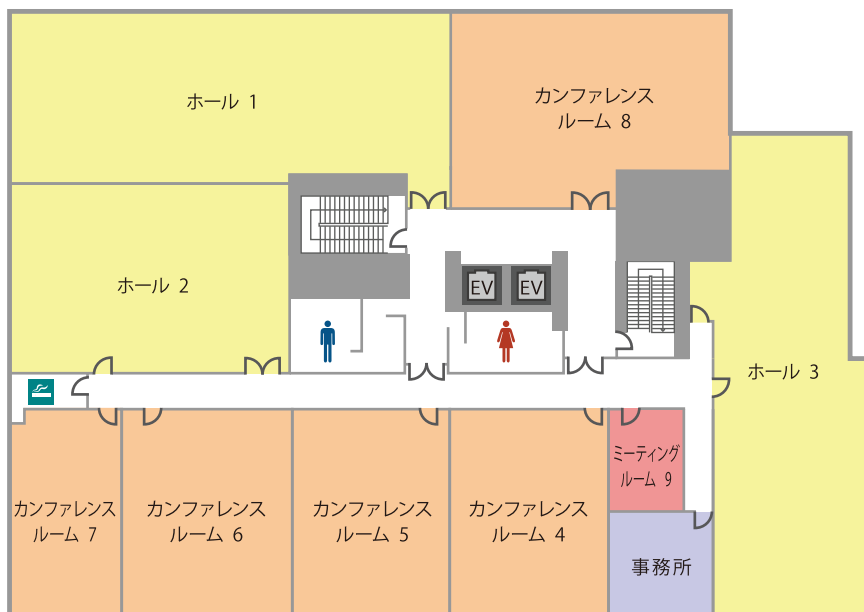

高品質の貸会議室を割安価格でご提供!

TKP 貸会議室ネット

会場詳細

6名～171名収容の全9室。
ご利用用途・人数に応じた様々な
タイプの会議室を多数ご用意して
おります。
日々の会議にはもちろん、研修や
セミナー・説明会・展示会など
フレキシブルに対応が可能です。

3F

フロア	名称	面積 (㎡)	定員 (名)
3F	ホール 1	176	171
	ホール 2	132	115
	ホール 3	152	123
	カンファレンスルーム 4	80	63
	カンファレンスルーム 5	80	63
	カンファレンスルーム 6	85	63
	カンファレンスルーム 7	55	42
	カンファレンスルーム 8	119	99
	ミーティングルーム 9	14	6

※3時間から（ホールは5時間から）ご予約を承ります。

近隣おすすめ会場

TKPガーデンシティ品川
最大 2,000 名収容のホテル内会場
□ 22㎡～1,595㎡ □ 6名～2,000名
□ JR・京急線「品川駅」徒歩1分

ホテルならではの充実の設備と、都内最大級の圧倒的なキャパシティで、株主総会や、学会などワンランク上のビジネスシーンに対応致します。

TKP品川カンファレンスセンター
□ 14㎡～314㎡ □ 6名～231名
□ JR・京急線「品川駅」徒歩1分