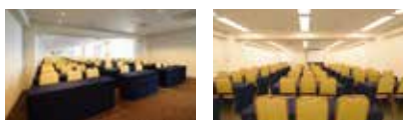

高品質の貸会議室を割安価格でご提供!

TKP 貸会議室ネット

会場詳細

6名～171名収容の全9室。
ご利用用途・人数に応じた様々な
タイプの会議室を多数ご用意して
おります。
日々の会議にはもちろん、研修や
セミナー・説明会・展示会など
フレキシブルに対応が可能です。

3F

フロア	名称	面積 (㎡)	定員 (名)
3F	ホール 1	176	171
	ホール 2	132	115
	ホール 3	152	123
	カンファレンスルーム 4	80	63
	カンファレンスルーム 5	80	63
	カンファレンスルーム 6	85	63
	カンファレンスルーム 7	55	42
	カンファレンスルーム 8	119	99
	ミーティングルーム 9	14	6

※3時間から（ホールは5時間から）ご予約を承ります。

近隣おすすめ会場

TKPガーデンシティ品川
最大 2,000 名収容のホテル内会場
□ 22㎡～1,595㎡ □ 6名～2,000名
□ JR・京急線「品川駅」徒歩1分

ホテルならではの充実の設備と、都内最大級の圧倒的なキャパシティで、株主総会や、学会などワンランク上のビジネスシーンに対応致します。

TKP品川カンファレンスセンター
□ 14㎡～314㎡ □ 6名～231名
□ JR・京急線「品川駅」徒歩1分

中小規模の部屋から大型ホールまで全 50 室を完備しており、会議・セミナー・懇親会等、幅広い用途でご利用いただけます。

オプションサービス

TKP なら会場のご利用に必要なサービスを一括手配可能！
下記以外にも便利なサービスを多数ご用意しております。

ケータリング

懇親会、パーティー開催時に TKP オリジナルのケータリングプランをご用意しております。お弁当、軽食も承ります。

備品レンタル

プロジェクター、スクリーン、PCなどのオフィス用品の他、同時通訳システムやテレビ会議など幅広く対応いたします。