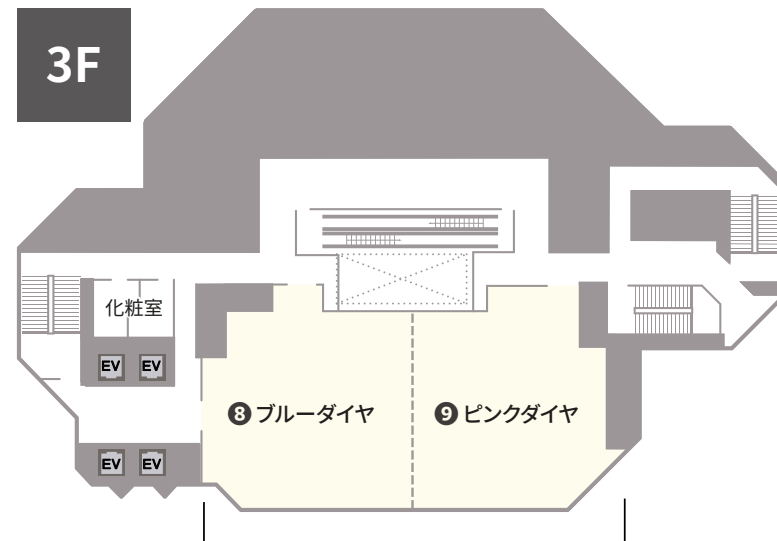

中四国 - 広島県広島市

TKP GARDENCITY HIROSHIMA

TKPガーデンシティ広島

住所 〒730-0037
広島県広島市中区中町 8-18 広島クリスタルプラザ 2階・3階 (事務所：2階)

アクセス 広島電鉄宇品線「袋町駅」 徒歩3分

収容人数 18名～246名 スクール形式(3名掛け)

面積 30㎡～306㎡ 天井高 3m

室数 全9室

株式会社ティーケーピー

本社：〒162-0844 東京都新宿区市谷八幡町8番地 TKP市ヶ谷ビル2階
お問合せ：03-4577-9269

K0147-112-N19 | 24.01

袋町駅より徒歩3分 全9室の貸会議室

TKP ガーデンシティ広島は、広島市内中心に位置する会議室施設です。少人数～大人数まで対応可能な全9室をご用意しております。採用関連、セミナー、社内会議、研修、試験等様々なシーンでご利用いただけます。

ご予約・お問合せ 9:00-18:00
082-909-2611

事務所直通 ご予約後はこちら
082-258-1501

全国の貸会議室をお探しなら
TKP 貸会議室ネット

⑦ ダイヤモンドホール
(ブルーダイヤモンド+ピンクダイヤモンド)

360°
バーチャルツアー

施設内の360度画像を
ご覧いただけます。

| NO | 部屋名 | 所在階(階) | 面積 (㎡) | 天井高 (m) | 収容人数(名) | | | | | | | 備考 |
|----|-----------|--------|-----------|------------|---------|-----|-----|-----|----|-----|-------|----|
| | | | | | スクール | 島型 | T字島 | ロノ字 | 正餐 | 立食 | シアター* | |
| ① | パール | 2 | 173 | 3 | 117 | 108 | 90 | 48 | 40 | 84 | 175 | |
| ② | アメジスト | 2 | 126 | 3 | 81 | 72 | 54 | 48 | 32 | 48 | 122 | |
| ③ | アクアマリン | 2 | 123 | 3 | 81 | 72 | 54 | 48 | 32 | 48 | 122 | |
| ④ | エメラルド | 2 | 74 | 3 | 42 | 42 | 45 | 30 | - | - | 75 | |
| ⑤ | サファイア | 2 | 33 | 3 | 18 | 12 | 18 | 18 | - | - | 31 | |
| ⑥ | ルビー | 2 | 30 | 3 | 24 | 18 | 18 | 18 | - | - | 28 | |
| ⑦ | ダイヤモンドホール | 3 | 306 | 3 | 246 | 204 | 180 | 78 | 88 | 120 | 330 | |
| ⑧ | ブルーダイヤモンド | 3 | 155 | 3 | 108 | 96 | 99 | 54 | 40 | 84 | 151 | |
| ⑨ | ピンクダイヤモンド | 3 | 151 | 3 | 108 | 96 | 108 | 54 | 40 | 84 | 144 | |

ご利用上の注意

※ 収容人数は、1テーブルにつき3名掛けもしくは最大限収容した場合の人数です。 ※ プロジェクターを設置する場合は表記の最大定員を収容できない場合がございます。 ※ 料金はお問合せください。

※ ミーティングルームは2時間から、カンファレンスルームは3時間から、ホールは5時間から予約を承ります。 ※ 飲食物の持込みは原則ご遠慮いただいております。持込みご希望の方は、別途持込料及び清掃料を頂戴する形でご相談を承ります。