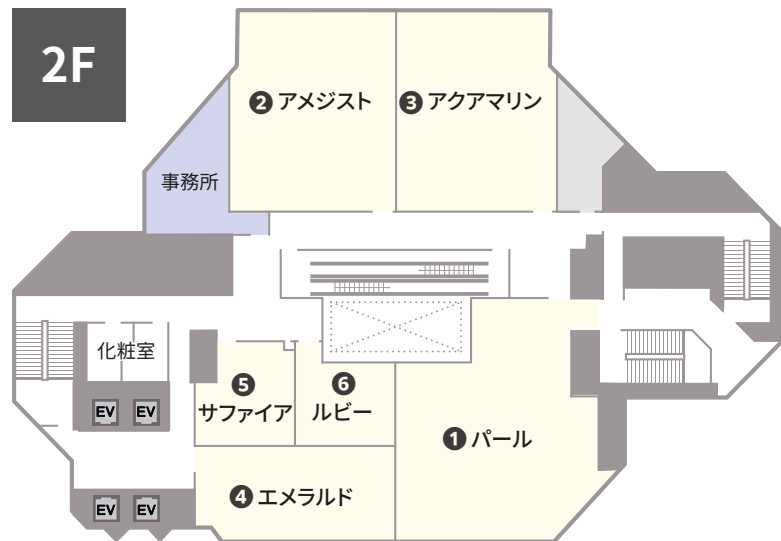

中四国 - 広島県広島市

TKP GARDENCITY HIROSHIMA

TKPガーデンシティ広島

住所 〒730-0037
広島県広島市中区中町 8-18 広島クリスタルプラザ 2階・3階 (事務所：2階)

アクセス 広島電鉄宇品線「袋町駅」 徒歩3分

収容人数 18名～246名 スクール形式(3名掛け)

面積 30㎡～306㎡ 天井高 3m

室数 全9室

株式会社ティーケーピー

本社：〒162-0844 東京都新宿区市谷八幡町8番地 TKP市ヶ谷ビル2階
お問合せ：03-4577-9269

K0147-112-N19 | 24.01

袋町駅より徒歩3分 全9室の貸会議室

TKP ガーデンシティ広島は、広島市内中心に位置する会議室施設です。少人数～大人数まで対応可能な全9室をご用意しております。採用関連、セミナー、社内会議、研修、試験等様々なシーンでご利用いただけます。

ご予約・お問合せ 9:00-18:00
082-909-2611

事務所直通 ご予約後はこちら
082-258-1501

全国の貸会議室をお探しなら
TKP 貸会議室ネット

⑦ ダイヤモンドホール
(ブルーダイヤモンド+ピンクダイヤモンド)

360°
バーチャルツアー

施設内の360度画像を
ご覧いただけます。

| NO | 部屋名 | 所在階(階) | 面積 (㎡) | 天井高 (m) | 収容人数(名) | | | | | | | 備考 |
|----|-----------|--------|-----------|------------|---------|-----|-----|-----|----|-----|-------|----|
| | | | | | スクール | 島型 | T字島 | ロノ字 | 正餐 | 立食 | シアター* | |
| ① | パール | 2 | 173 | 3 | 117 | 108 | 90 | 48 | 40 | 84 | 175 | |
| ② | アメジスト | 2 | 126 | 3 | 81 | 72 | 54 | 48 | 32 | 48 | 122 | |
| ③ | アクアマリン | 2 | 123 | 3 | 81 | 72 | 54 | 48 | 32 | 48 | 122 | |
| ④ | エメラルド | 2 | 74 | 3 | 42 | 42 | 45 | 30 | - | - | 75 | |
| ⑤ | サファイア | 2 | 33 | 3 | 18 | 12 | 18 | 18 | - | - | 31 | |
| ⑥ | ルビー | 2 | 30 | 3 | 24 | 18 | 18 | 18 | - | - | 28 | |
| ⑦ | ダイヤモンドホール | 3 | 306 | 3 | 246 | 204 | 180 | 78 | 88 | 120 | 330 | |
| ⑧ | ブルーダイヤモンド | 3 | 155 | 3 | 108 | 96 | 99 | 54 | 40 | 84 | 151 | |
| ⑨ | ピンクダイヤモンド | 3 | 151 | 3 | 108 | 96 | 108 | 54 | 40 | 84 | 144 | |

ご利用上の注意

※ 収容人数は、1テーブルにつき3名掛けもしくは最大限収容した場合の人数です。 ※ プロジェクターを設置する場合は表記の最大定員を収容できない場合がございます。 ※ 料金はお問合せください。

※ ミーティングルームは2時間から、カンファレンスルームは3時間から、ホールは5時間から予約を承ります。 ※ 飲食物の持込みは原則ご遠慮いただいております。持込みご希望の方は、別途持込料及び清掃料を頂戴する形でご相談を承ります。