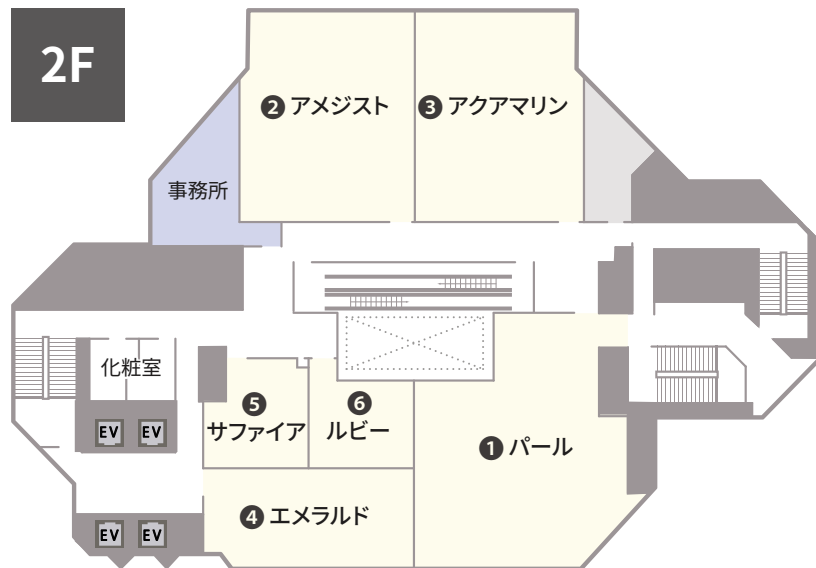

## TKPガーデンシティ広島

住所 〒730-0037  
広島県広島市中区中町 8-18 広島クリスタルプラザ 2階・3階（事務所：2階）

アクセス 広島電鉄宇品線「袋町駅」 徒歩3分

収容人数 18名～246名 スクール形式(3名掛け)

面積 30㎡～306㎡ 天井高 3m

室数 全9室

### 袋町駅より徒歩3分 全9室の貸会議室

TKP ガーデンシティ広島は、広島市内中心に位置する好立地な会場。少人数～大人数まで対応可能で、迅速かつ丁寧なサービス対応をいたします。採用関連、セミナー、社内会議、研修、試験等様々なシーンでご利用頂けます。

ご予約・お問合せ 9:00-18:00  
082-909-2611

事務所直通 ご予約後はこちら  
082-258-1501

全国の貸会議室をお探しなら  
TKP 貸会議室ネット

## 料金一覧

NO	部屋名	所在階 (階)	面積 (㎡)	天井高 (m)	収容人数 (名)							料金 (円) 通常 / 1時間	備考
					スクール	島型	T字島	ロノ字	正餐	立食	シアター*		
①	パール	2	173	3	117	108	90	48	40	84	98	20,400 (税込 22,440)	
②	アメジスト	2	126	3	93	72	54	48	32	48	63	18,400 (税込 20,240)	
③	アクアマリン	2	123	3	93	72	54	48	32	48	63	18,400 (税込 20,240)	
④	エメラルド	2	74	3	42	42	45	36	-	-	45	11,400 (税込 12,540)	
⑤	サファイア	2	33	3	18	12	18	18	-	-	14	5,100 (税込 5,610)	
⑥	ルビー	2	30	3	24	18	18	18	-	-	16	5,100 (税込 5,610)	
⑦	ダイヤモンドホール	3	306	3	246	204	180	84	88	108	176	32,600 (税込 35,860)	
⑧	ブルーダイヤ	3	155	3	108	96	99	54	40	84	90	20,400 (税込 22,440)	
⑨	ピンクダイヤ	3	151	3	111	96	108	54	40	84	89	20,400 (税込 22,440)	

\* シアター形式は、別途レイアウト変更料がかかります。