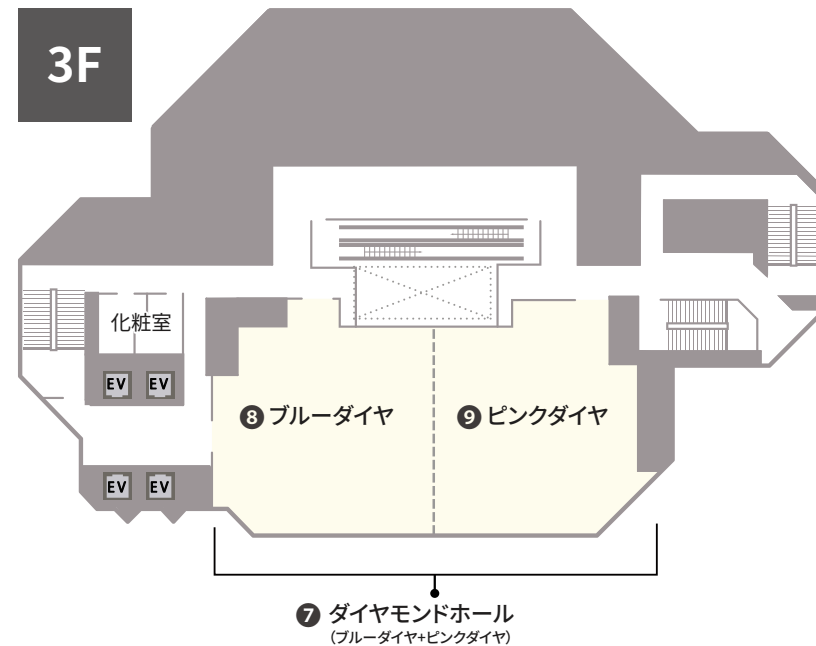

## TKPガーデンシティ広島

住所 〒730-0037  
広島県広島市中区中町 8-18 広島クリスタルプラザ 2階・3階（事務所：2階）

アクセス 広島電鉄宇品線「袋町駅」 徒歩3分

収容人数 18名～246名 スクール形式(3名掛け)

面積 30㎡～306㎡ 天井高 3m

室数 全9室

### 袋町駅より徒歩3分 全9室の貸会議室

TKP ガーデンシティ広島は、広島市内中心に位置する好立地な会場。少人数～大人数まで対応可能で、迅速かつ丁寧なサービス対応をいたします。採用関連、セミナー、社内会議、研修、試験等様々なシーンでご利用頂けます。

ご予約・お問合せ 9:00-18:00  
082-909-2611

事務所直通 ご予約後はこちら  
082-258-1501

全国の貸会議室をお探しなら  
TKP 貸会議室ネット

## 料金一覧

NO	部屋名	所在階 (階)	面積 (㎡)	天井高 (m)	収容人数 (名)							料金 (円) 通常 / 1時間	備考
					スクール	島型	T字島	ロノ字	正餐	立食	シアター*		
①	パール	2	173	3	117	108	90	48	40	84	98	20,400 (税込 22,440)	
②	アメジスト	2	126	3	93	72	54	48	32	48	63	18,400 (税込 20,240)	
③	アクアマリン	2	123	3	93	72	54	48	32	48	63	18,400 (税込 20,240)	
④	エメラルド	2	74	3	42	42	45	36	-	-	45	11,400 (税込 12,540)	
⑤	サファイア	2	33	3	18	12	18	18	-	-	14	5,100 (税込 5,610)	
⑥	ルビー	2	30	3	24	18	18	18	-	-	16	5,100 (税込 5,610)	
⑦	ダイヤモンドホール	3	306	3	246	204	180	84	88	108	176	32,600 (税込 35,860)	
⑧	ブルーダイヤ	3	155	3	108	96	99	54	40	84	90	20,400 (税込 22,440)	
⑨	ピンクダイヤ	3	151	3	111	96	108	54	40	84	89	20,400 (税込 22,440)	

\* シアター形式は、別途レイアウト変更料がかかります。