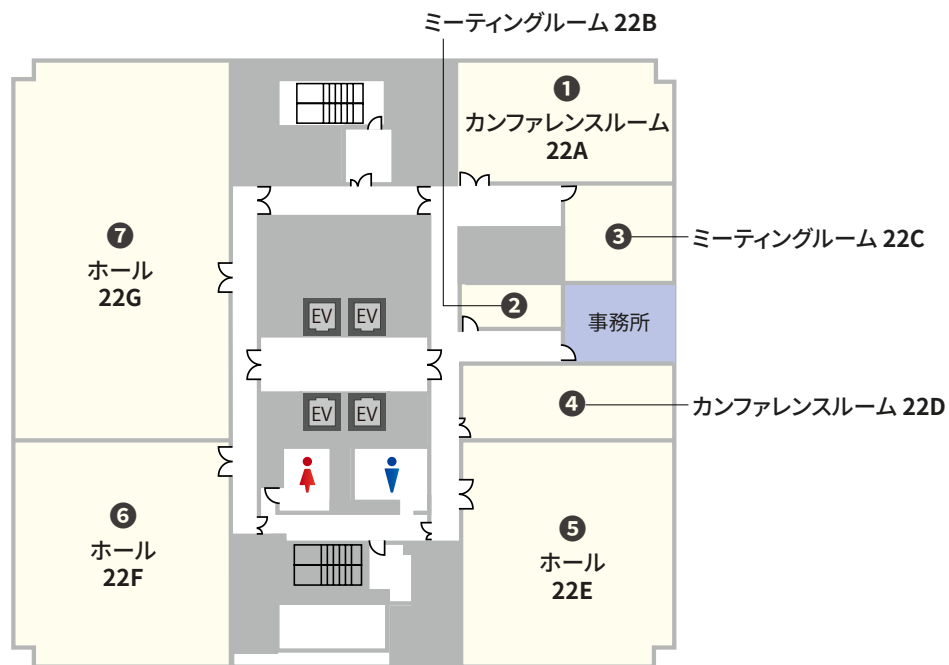

関東 - 東京都千代田区

TKP TOKYOEKI OTEMACHI CONFERENCE CENTER

TKP東京駅大手町カンファレンスセンター

住所	〒100-0004 東京都千代田区大手町 1-8-1 KDDI 大手町ビル 22 階	
アクセス	<ul style="list-style-type: none"> ・東京メトロ千代田線・東西線・半蔵門線・都営三田線「大手町駅」C1 出口 ・東京メトロ丸ノ内線「大手町駅」A1 出口 ・JR 各線「東京駅」丸の内北口 	直結 徒歩 1 分 徒歩 10 分
収容人数	9名～255名 スクール形式(3名掛け)	
面積	15.6㎡～283㎡	天井高 2.6m
室数	全 7 室	

ご予約・お問合せ 9:00-18:00
03-4577-9269

事務所直通 ご予約後はこちら
03-3243-5231

全国の貸会議室をお探しなら

TKP 貸会議室ネット

22F

施設内の360度画像を
ご覧いただけます。

会場一覧

NO	部屋名	所在階 (階)	面積 (㎡)	天井高 (m)	収容人数 (名)							備考
					スクール	島型	T字島	ロノ字	正餐	立食	シアター*	
①	カンファレンスルーム 22A	22	85.2	2.6	72	48	54	42	30	50	96	
②	ミーティングルーム 22B	22	15.6	2.6	9	12	9	-	-	-	18	
③	ミーティングルーム 22C	22	39.8	2.6	24	24	18	24	-	-	47	
④	カンファレンスルーム 22D	22	62.1	2.6	48	36	36	36	18	30	68	
⑤	ホール 22E	22	173.5	2.6	120	108	117	60	54	90	181	
⑥	ホール 22F	22	160.5	2.6	132	114	108	60	54	90	167	
⑦	ホール 22G	22	283	2.6	255	240	216	90	108	180	323	

* シアター形式は、別途レイアウト変更料がかかります。

ご利用上の注意

※ 収容人数は、1テーブルにつき3名掛けもしくは最大限収容した場合の人数です。 ※ ミーティングルームは2時間から、カンファレンスルームは3時間から、ホールは5時間から予約を承ります。 ※ 室料はお問合せください。

※ オプションサービス・備品のお申し込み、レイアウトを変更される場合は、ご利用日の3営業日前までにご連絡ください。 ※ 飲食物の持込みは原則ご遠慮いただいております。持込みご希望の方は、別途持込料及び清掃料を頂戴する形でご相談を承ります。