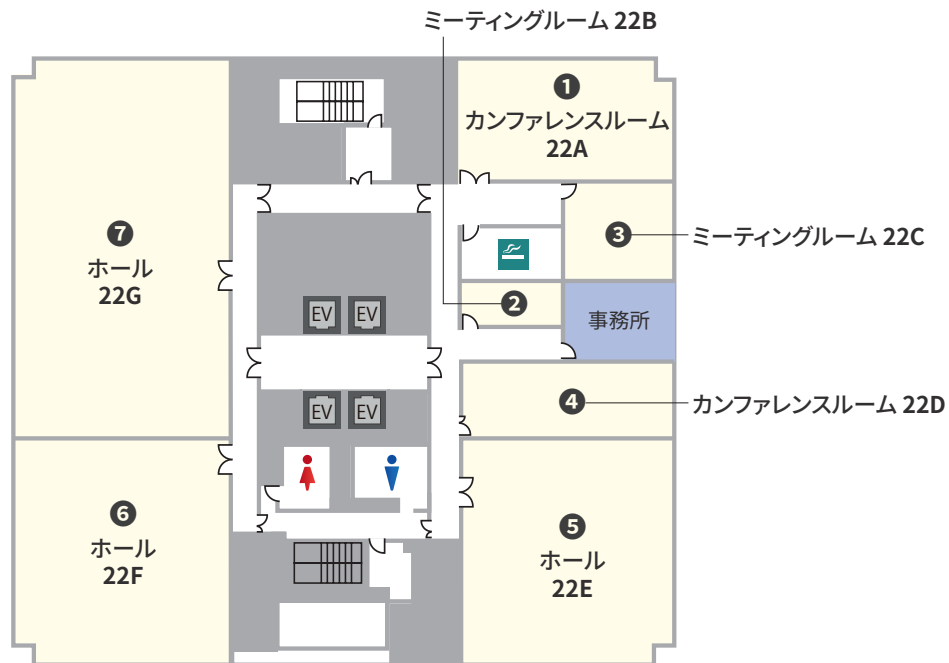

関東 - 東京都千代田区

TKP TOKYOEKI OTEMACHI CONFERENCE CENTER

TKP東京駅大手町カンファレンスセンター

住所	〒100-0004 東京都千代田区大手町 1-8-1 KDDI 大手町ビル 22 階	
アクセス	<ul style="list-style-type: none"> ・東京メトロ千代田線・東西線・半蔵門線・都営三田線「大手町駅」C1 出口 ・東京メトロ丸ノ内線「大手町駅」A1 出口 ・JR 各線「東京駅」丸の内北口 	直結 徒歩 1 分 徒歩 10 分
収容人数	9名～255名 スクール形式(3名掛け)	
面積	15.6㎡～283㎡	天井高 2.6m
室数	全 7 室	

株式会社ティーケーピー

本社: 〒162-0844 東京都新宿区市谷八幡町8番地 TKP市ヶ谷ビル2階
お問合せ: 03-4577-9269

K0024-116-N27 | 24.09

「大手町駅」C1出口直結 ビル最上階の大規模会議室

TKP東京駅大手町カンファレンスセンターは、大手町駅出口直結の会議室施設です。全部屋ともスクエア型のお部屋で、セミナーや講習会でのご利用におすすめです。またビルの最上階に位置しているため、WEB配信や試験など外部の騒音を極力遮断したい場合にも最適な会場です。

ご予約・お問合せ 9:00-18:00
03-4577-9269

事務所直通 ご予約後はこちら
03-3243-5231

全国の貸会議室をお探しなら
TKP 貸会議室ネット

22F

施設内の360度画像を
ご覧いただけます。

会場一覧

NO	部屋名	所在階 (階)	面積 (㎡)	天井高 (m)	収容人数 (名)							備考
					スクール	島型	T字島	ロノ字	正餐	立食	シアター*	
①	カンファレンスルーム 22A	22	85.2	2.6	72	48	54	42	30	50	96	
②	ミーティングルーム 22B	22	15.6	2.6	9	12	9	-	-	-	18	
③	ミーティングルーム 22C	22	39.8	2.6	24	24	18	24	-	-	47	
④	カンファレンスルーム 22D	22	62.1	2.6	48	36	36	36	18	30	68	
⑤	ホール 22E	22	173.5	2.6	120	108	117	60	54	90	181	
⑥	ホール 22F	22	160.5	2.6	132	114	108	60	54	90	167	
⑦	ホール 22G	22	283	2.6	255	240	216	90	108	200	323	

* シアター形式は、別途レイアウト変更料がかかります。

ご利用上の注意

※ 収容人数は、1テーブルにつき3名掛けもしくは最大限収容した場合の人数です。 ※ ミーティングルームは2時間から、カンファレンスルームは3時間から、ホールは5時間から予約を承ります。 ※ 室料はお問合せください。

※ オプションサービス・備品のお申し込み、レイアウトを変更される場合は、ご利用日の3営業日前までにご連絡ください。 ※ 飲食物の持込みは原則ご遠慮いただいております。持込みご希望の方は、別途持込料及び清掃料を頂戴する形でご相談を承ります。