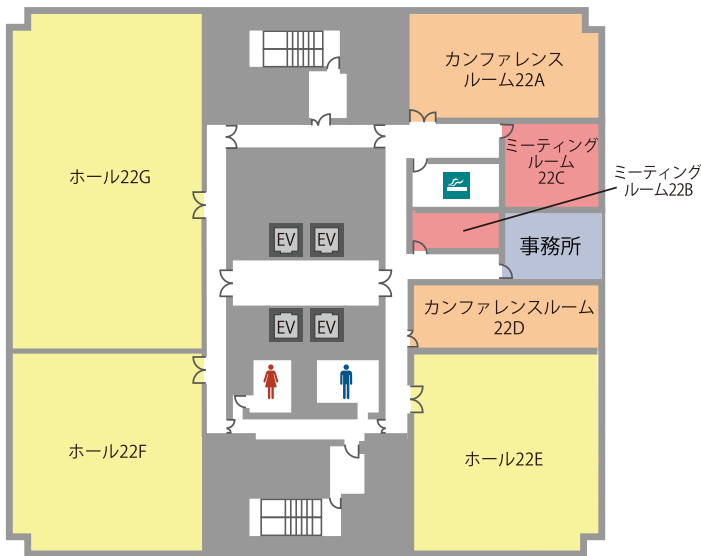

03-4577-9265 受付時間 9:00~20:00

(事務所直通) 03-3243-5231 ご予約後はこちらにおかけください。

全国の会場をお探しの方は

直営会議室数 No.1。高品質の貸会議室を割安価格でご提供！

TKP 貸会議室ネット

<http://www.kashikaigishitsu.net>

会場詳細

9名～255名収容の全7室。

中小会議から、大人数での研修や懇親会など多目的にご利用下さい。

フロア	名称	面積(m ²)	定員(名)
22F	カンファレンスルーム22A	85	72
	ミーティングルーム22B	16	9
	ミーティングルーム22C	40	24
	カンファレンスルーム22D	62	48
	ホール22E	174	120
	ホール22F	161	132
	ホール22G	283	255

※ミーティングルームは2時間から、カンファレンスルームは3時間から、ホールは5時間から予約を承ります。

近隣おすすめ会場

TKP 東京駅大手町カンファレンスセンターの他、至近におすすめの会議室がございます。

TKP東京駅前カンファレンスセンター
 □18㎡～174㎡ □12名～138名
 □JR「東京駅」八重洲北口 徒歩1分

JR「東京駅」八重洲北口より徒歩1分、東京メトロ東西線「大手町」B9 出口より徒歩3分、東京メトロ銀座線「日本橋駅」A3出口より徒歩3分の好立地に貸会議室施設です。

TKP東京駅日本橋カンファレンスセンター
 □9㎡～409㎡ □6名～345名
 □東京メトロ各線・都営浅草線「日本橋駅」A1 出口 徒歩1分
 大小様々なバリエーションの会議室を完備しているため幅広い用途にご利用いただけます。