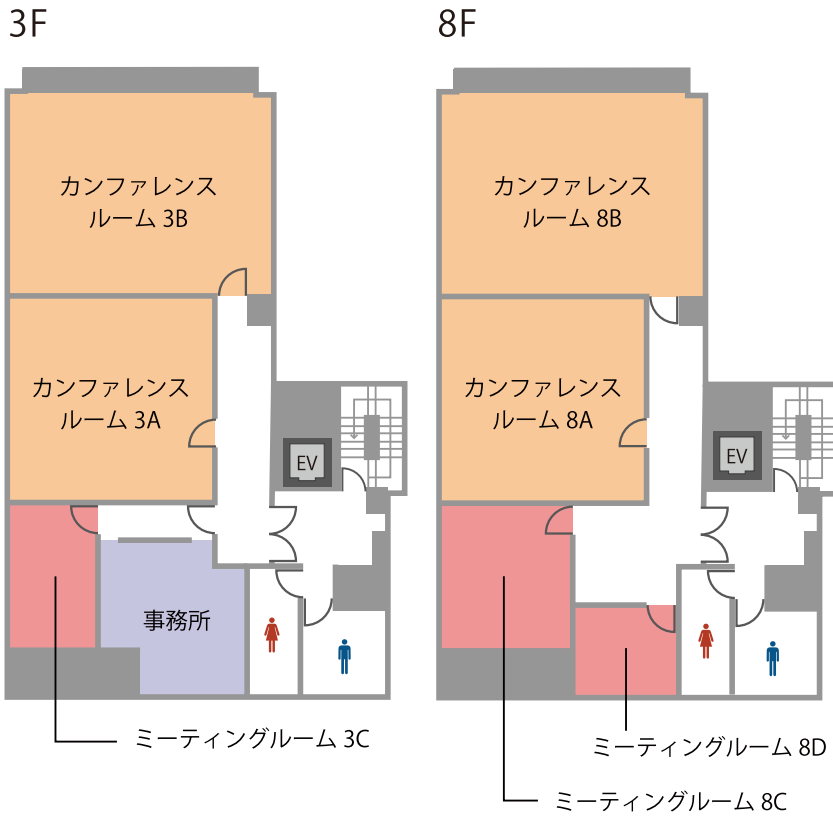

(事務所直通) 03-5733-5723 ご予約後はこちらにおかけください。

全国の会場をお探しの方は

高品質の貸会議室を割安価格でご提供!

TKP 貸会議室ネット

<http://www.kashikaigishitsu.net>

会場詳細

6名～60名収容の全7室。
人数や用途に合わせてレイアウト変更も承ります。

フロア	名称	面積(m ²)	定員(名)
3F	カンファレンスルーム 3A	48	45
	カンファレンスルーム 3B	59	60
	ミーティングルーム 3C	16	12
8F	カンファレンスルーム 8A	47	45
	カンファレンスルーム 8B	58	60
	ミーティングルーム 8C	23	12
	ミーティングルーム 8D	12	6

近隣おすすめ会場

TKP 浜松町ビジネスセンターの他、至近におすすめの会議室がございます。

味覚糖 UHA 館 TKP 浜松町カンファレンスセンター

□ 14 m²～170 m² □ 6名～90名
□ JR 山手線「浜松町駅」北口 徒歩 4分
中規模の部屋から最大定員 90名の部屋まで用途に応じた会場をご用意しております。

TKP 田町カンファレンスセンター

□ 50 m²～281 m² □ 36名～228名
□ JR 「田町駅」 徒歩 5分