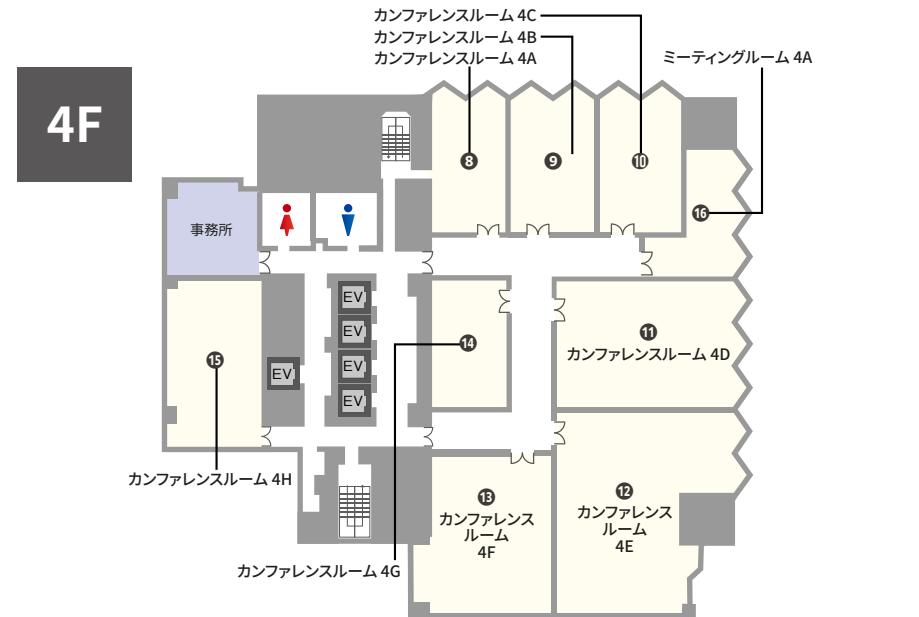

### 心斎橋駅から徒歩2分の 会議室・イベントホール

TKPガーデンシティPREMIUM心斎橋は、心斎橋駅から徒歩2分の会議室・イベントホールです。1部屋で522㎡、396名収容可能なTKP関西エリア最大の会場を完備しており、大規模なイベント・展示会・大人数での全体会議などにおすすめです。

ご予約・お問合せ 9:00-18:00  
06-4400-5263

事務所直通 ご予約後はこちら  
06-6121-5047

全国の貸会議室をお探しなら  
TKP 貸会議室ネット

窓の開閉可能

NO	部屋名	所在階 (階)	面積 (㎡)	天井高 (m)	収容人数(名)							備考
					スクール	島型	T字島	ロノ字	正餐	立食	シアター*	
①	バンケット 3A	3	522	2.46	396	348	396	132	156	220	508	(一部)
②	バンケット 3A(北)	3	326	2.46	249	204	216	90	108	160	270	
③	バンケット 3A(南)	3	196	2.46	132	120	108	66	66	80	174	(一部)
④	カンファレンスルーム 3A	3	53	2.46	33	30	36	24	18	20	48	
⑤	カンファレンスルーム 3B	3	72	2.46	42	36	36	36	18	20	64	
⑥	カンファレンスルーム 3C	3	82	2.46	54	48	54	36	18	30	68	
⑦	ミーティングルーム 3A	3	24	2.46	12	12	-	-	-	-	-	
⑧	カンファレンスルーム 4A	4	53	2.46	33	30	36	30	18	20	48	
⑨	カンファレンスルーム 4B	4	58	2.46	33	30	36	30	18	20	48	
⑩	カンファレンスルーム 4C	4	58	2.46	33	30	36	30	18	20	48	
⑪	カンファレンスルーム 4D	4	115	2.46	96	96	81	48	48	60	121	
⑫	カンファレンスルーム 4E	4	151	2.46	99	90	99	48	48	60	135	(一部)
⑬	カンファレンスルーム 4F	4	98	2.46	69	66	72	42	30	40	92	
⑭	カンファレンスルーム 4G	4	53	2.46	30	36	36	24	18	20	48	
⑮	カンファレンスルーム 4H	4	82	2.46	54	48	54	36	30	30	68	(一部)
⑯	ミーティングルーム 4A	4	33	2.46	18	18	18	18	-	-	21	

\* シアター形式は、別途レイアウト変更料がかかります。