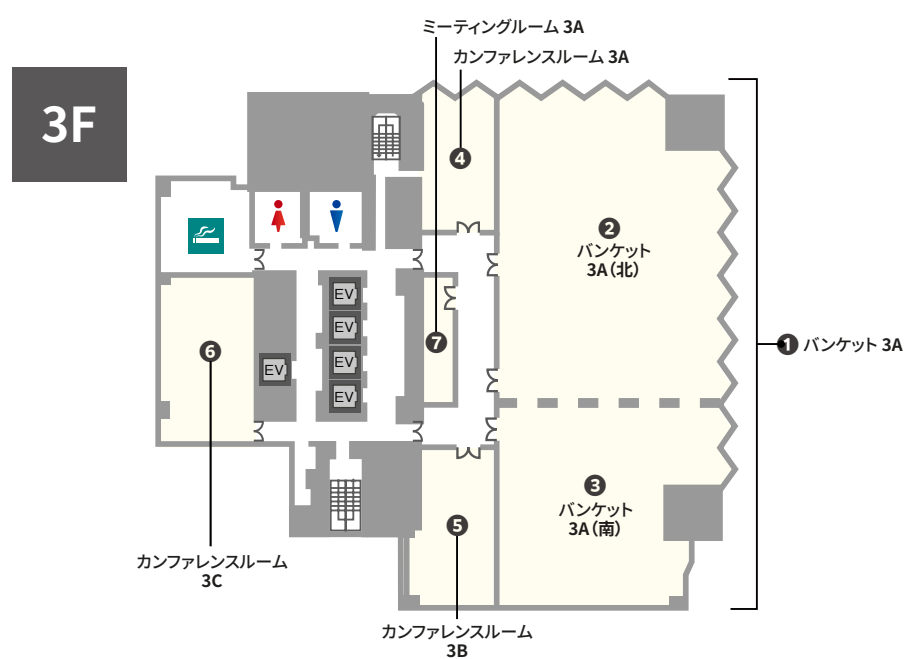

### 心斎橋駅から徒歩2分の 会議室・イベントホール

TKPガーデンシティPREMIUM心斎橋は、心斎橋駅から徒歩2分の会議室・イベントホールです。1部屋で522㎡、396名収容可能なTKP関西エリア最大の会場を完備しており、大規模なイベント・展示会・大人数での全体会議などにおすすめです。

ご予約・お問合せ 9:00-18:00  
06-4400-5263

事務所直通 ご予約後はこちら  
06-6121-5047

全国の貸会議室をお探しなら  
TKP 貸会議室ネット

窓の開閉可能

NO	部屋名	所在階 (階)	面積 (㎡)	天井高 (m)	収容人数(名)							備考
					スクール	島型	T字島	ロノ字	正餐	立食	シアター*	
①	バンケット 3A	3	522	2.46	396	348	396	132	156	220	508	(一部)
②	バンケット 3A(北)	3	326	2.46	249	204	216	90	108	160	270	
③	バンケット 3A(南)	3	196	2.46	132	120	108	66	66	80	174	(一部)
④	カンファレンスルーム 3A	3	53	2.46	33	30	36	24	18	20	48	
⑤	カンファレンスルーム 3B	3	72	2.46	42	36	36	36	18	20	64	
⑥	カンファレンスルーム 3C	3	82	2.46	54	48	54	36	18	30	68	
⑦	ミーティングルーム 3A	3	24	2.46	12	12	-	-	-	-	-	
⑧	カンファレンスルーム 4A	4	53	2.46	33	30	36	30	18	20	48	
⑨	カンファレンスルーム 4B	4	58	2.46	33	30	36	30	18	20	48	
⑩	カンファレンスルーム 4C	4	58	2.46	33	30	36	30	18	20	48	
⑪	カンファレンスルーム 4D	4	115	2.46	96	96	81	48	48	60	121	
⑫	カンファレンスルーム 4E	4	151	2.46	99	90	99	48	48	60	135	(一部)
⑬	カンファレンスルーム 4F	4	98	2.46	69	66	72	42	30	40	92	
⑭	カンファレンスルーム 4G	4	53	2.46	30	36	36	24	18	20	48	
⑮	カンファレンスルーム 4H	4	82	2.46	54	48	54	36	30	30	68	(一部)
⑯	ミーティングルーム 4A	4	33	2.46	18	18	18	18	-	-	21	

\* シアター形式は、別途レイアウト変更料がかかります。