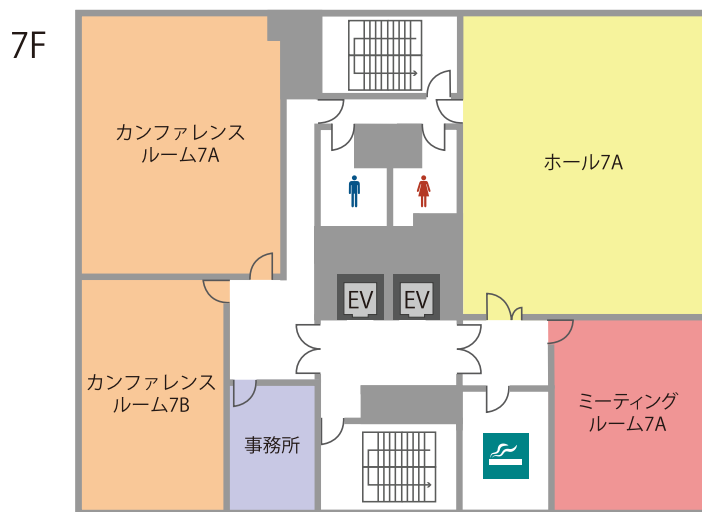

全国の会場をお探しの方は

高品質の貸会議室を割安価格でご提供!

TKP 貸会議室ネット

<http://www.kashikaigishitsu.net>

# 会場詳細

24名～135名収容の全6室。  
人数や用途に合わせてレイアウト変更も承ります。

フロア	名称	面積 (㎡)	定員 (名)
6F	ホール 6A	177	135
	ホール 6B	177	135
7F	ホール 7A	109	102
	カンファレンスルーム 7A	78	60
	カンファレンスルーム 7B	53	36
	ミーティングルーム 7A	38	24

※3時間～(ホールは5時間～)ご予約承ります。

### TKP ガーデンシティ横浜

□ 13㎡～340㎡ □ 6名～270名  
□ 「横浜駅」きた東口A出口徒歩5分

ポートサイドにそびえるデザイナーズビル内の会議室。デザイン性と機能性を兼ね備えており、展示会やパーティー開催に人気の会場です。

### TKP 横浜駅西口カンファレンスセンター

□ 36㎡～154㎡ □ 21名～153名  
□ 「横浜駅」西口徒歩3分

社内会議はもちろん、撮影、説明会会場等、幅広い用途でご利用いただいております。