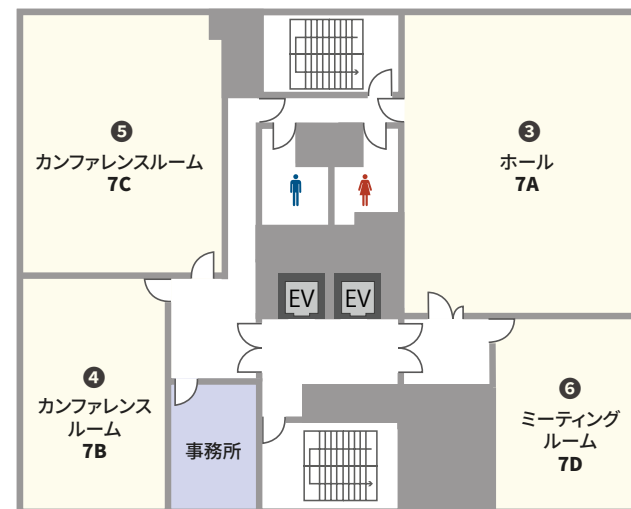

収容人数 18名* ~ 135名 スクール形式(3名掛け) ※T字形形式

面積 38.4㎡ ~ 176.6㎡ | 天井高 2.6m

室数 全6室

株式会社ティーケーピー

本社：〒162-0844 東京都新宿区市谷八幡町8番地 TKP市ヶ谷ビル2階
お問合せ：03-4577-9269

K0093-121-N15 | 24.01

横浜駅西口から徒歩5分 お手頃価格の貸会議室

TKP 横浜会議室は、横浜駅西口から徒歩5分のきれいでリーズナブルな会議室です。135名収容のホールをはじめとする全6室をご用意しております。会議・セミナーに最適です。

※2023/3/1より一部部屋名変更しております。

NO	部屋名	所在階 (階)	面積 (㎡)	天井高 (m)	収容人数 (名)							備考
					スクール	島型	T字島	ロノ字	正餐	立食	シアター*	
①	ホール 6A	6	176.6	2.6	135	108	135	66	60	80	168	
②	ホール 6B	6	176.6	2.6	135	108	135	66	60	80	168	
③	ホール 7A	7	108.8	2.6	78	72	81	42	54	72	135	
④	カンファレンス ルーム 7B	7	53.3	2.6	36	36	36	24	-	-	46	
⑤	カンファレンス ルーム 7C	7	77.8	2.6	60	54	54	36	24	48	92	旧部屋名: カンファレンスルーム 7A
⑥	ミーティング ルーム 7D	7	38.4	2.6	24	24	18	24	-	-	32	旧部屋名: ミーティングルーム 7A