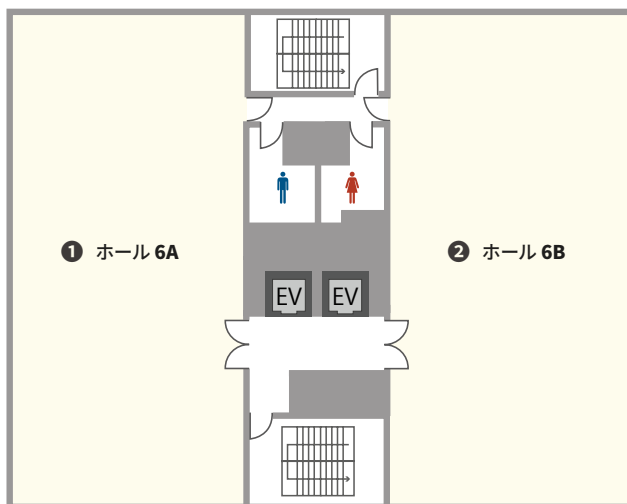

6F

7F

※2023/3/1より一部部屋名変更しております。

NO	部屋名	所在階 (階)	面積 (㎡)	天井高 (m)	収容人数 (名)							備考
					スクール	島型	T字島	ロノ字	正餐	立食	シアター*	
①	ホール 6A	6	176.6	2.6	135	108	135	66	60	80	168	
②	ホール 6B	6	176.6	2.6	135	108	135	66	60	80	168	
③	ホール 7A	7	108.8	2.6	78	72	81	42	54	72	135	
④	カンファレンス ルーム 7B	7	53.3	2.6	36	36	36	24	-	-	46	
⑤	カンファレンス ルーム 7C	7	77.8	2.6	60	54	54	36	24	48	92	旧部屋名: カンファレンスルーム 7A
⑥	ミーティング ルーム 7D	7	38.4	2.6	24	24	18	24	-	-	32	旧部屋名: ミーティングルーム 7A

* シアター形式は、別途レイアウト変更料がかかります。

ご利用上の注意

※収容人数は、1テーブルにつき3名掛けもしくは最大限収容した場合の人数です。 ※プロジェクターを設置する場合は表記の最大定員を収容できない場合がございます。 ※料金はお問合せください。

※ オプションサービス・備品のお申し込み、レイアウトを変更される場合は、ご利用日の3営業日前までにご連絡ください。 ※ 飲食物の持込みは原則ご遠慮いただいております。持込みご希望の方は、別途持込料及び清掃料を頂戴する形でご相談を承ります。