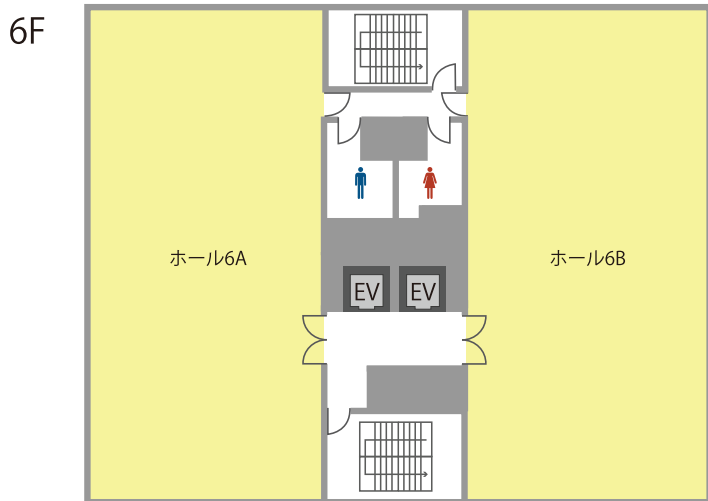

# 会場詳細

24名～135名収容の全6室。  
人数や用途に合わせてレイアウト変更も承ります。

フロア	名称	面積 (㎡)	定員 (名)
6F	ホール 6A	177	135
	ホール 6B	177	135
7F	ホール 7A	109	102
	カンファレンスルーム 7A	78	60
	カンファレンスルーム 7B	53	36
	ミーティングルーム 7A	38	24

※3時間～(ホールは5時間～)ご予約承ります。