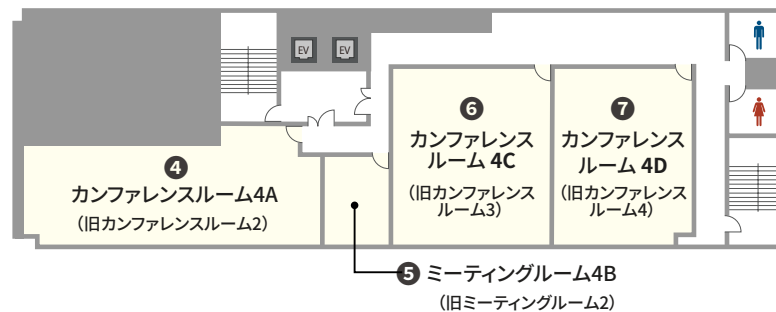

収容人数 6名* ~ 144名 スクール形式 (3名掛け) ※島型形式

面積 14.3㎡ ~ 203.97㎡ | 天井高 2.52m ~ 3m

室数 全7室

JR 大宮駅東口から徒歩 4分 好立地でリーズナブルな会議室

TKP 大宮ビジネスセンターは、JR 大宮駅東口から徒歩 4分の会議室施設です。ミーティングルームから大ホールまで、大小さまざまな会議室を揃えております。全国からのアクセスも良く、研修・セミナー・採用・試験等の開催に適した会場となっております。

4F

ミーティングルーム4B (5)

会場一覧

※2023年5月1日より部屋名変更

NO	部屋名		所在階(階)	面積(m ²)	天井高(m)	収容人数(名)							備考	
	NO	旧部屋名				スクール	島型	T字島	ロノ字	正餐	立食	シアター*		
①	バンケットホール	1A	バンケットホール	1	203.97	3	144	114	108	60	60	100	184	
②	ホール	2A	ホール1	2	145	2.52	102	72	90	54	48	80	136	
③	カンファレンスルーム	2B	カンファレンスルーム1	2	52	2.52	36	36	36	24	-	-	48	
④	カンファレンスルーム	4A	カンファレンスルーム2	4	82	2.52	64	60	63	42	24	40	85	
⑤	ミーティングルーム	4B	ミーティングルーム2	4	14.3	2.52	-	6	-	-	-	-	-	
⑥	カンファレンスルーム	4C	カンファレンスルーム3	4	73	2.52	51	36	36	36	24	40	70	
⑦	カンファレンスルーム	4D	カンファレンスルーム4	4	64	2.52	51	36	36	30	24	30	75	

* シアター形式は、別途レイアウト変更料がかかります。

ご利用上の注意

※収容人数は、1テーブルにつき3名掛けもしくは最大限収容した場合の人数です。 ※プロジェクターを設置する場合は表記の最大定員を収容できない場合がございます。 ※料金はお問合せください。

※ オプションサービス・備品のお申し込み、レイアウトを変更される場合は、ご利用日の3営業日前までにご連絡ください。 ※ 飲食物の持込みは原則ご遠慮いただいております。持込みご希望の方は、別途持込料及び清掃料を頂戴する形でご相談を承ります。