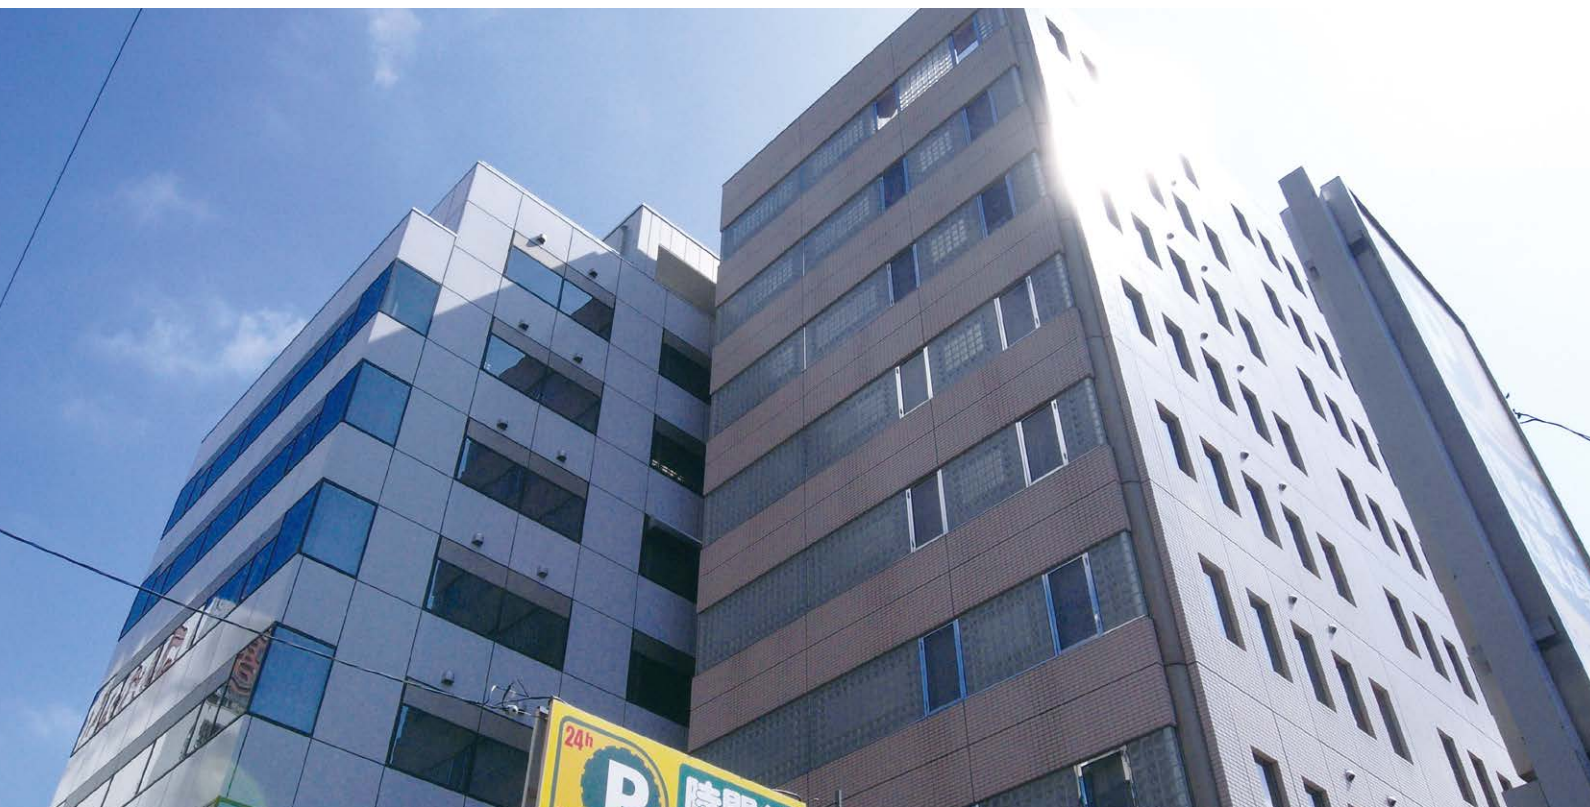

TKP TKP大宮ビジネスセンター

「大宮駅」より徒歩4分。好立地でリーズナブルな貸会議室。

埼玉県内最大の商業地である大宮に位置するアクセス抜群な貸会議室。大小様々な会議室は会議・研修・説明会の他、面接や懇親会など、多様な用途でご利用いただけます。

□住所

〒330-0845

埼玉県さいたま市大宮区仲町 2-26 富士ソフトビル 1F/2F/4F

□アクセス

JR各線、東武野田線、埼玉新都市交通ニューシャトル「大宮駅」東口 徒歩4分

TKP大宮駅西口 カンファレンスセンター

- 15㎡～148㎡
- 9名～129名 / 全7室
- JR各線、東武野田線、
埼玉新都市交通ニューシャトル
「大宮駅」西口 徒歩2分

大宮駅西口コンコースより直結の徒歩2分にある好立地。
最大129名まで受け入れ可能で、幅広くご利用いただける会場です

オプションサービス

TKP なら会場のご利用に必要なサービスを一括手配可能！
下記以外にも便利なサービスを多数ご用意しております。