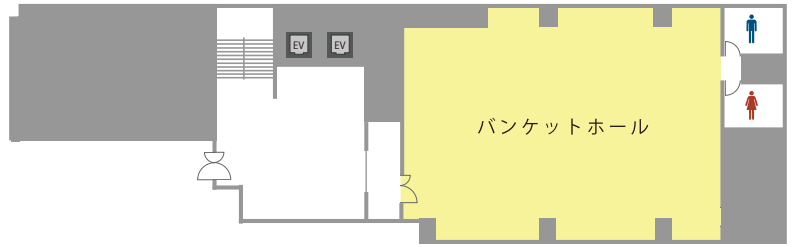

全国の会場をお探しの方は

高品質の貸会議室を割安価格でご提供!

TKP 貸会議室ネット

TKP貸会議室ネット

検索

<http://www.kashikaigishitsu.net>

会場詳細

6名～144名収容の全8室。
人数や用途に合わせて
レイアウト変更も承りますので
お気軽にご相談ください。

フロア	名称	面積 (㎡)	定員(名)	
			スクール	島型
1F	バンケットホール	204	144	114
2F	ホール1	145	102	72
	カンファレンスルーム1	52	36	36
4F	ミーティングルーム1	21	—	12
	カンファレンスルーム2	82	64	60
	カンファレンスルーム3	73	51	48
	カンファレンスルーム4	64	51	48
	ミーティングルーム2	14	—	6

※3時間～（ホールは5時間～）ご予約を承ります。

1F

2F

4F

近隣のおすすめ会場

TKPガーデンシティ PREMIUM大宮

- 26㎡～241㎡
- 9名～168名 / 全8室
- JR各線、東武野田線、
埼玉新都市交通ニューシャトル
「大宮駅」西口 徒歩2分

天井高6.9mの開放的な大ホールをはじめ、会議、大型研修、懇親会など
多用途にご利用いただける部屋バリエーションをご用意しています