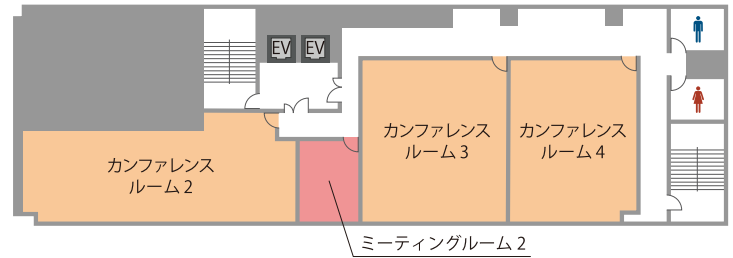

# 会場詳細

6名～114名収容の全9室。  
人数や用途に合わせてレイアウト変更も承ります。

フロア	名称	面積(m <sup>2</sup> )	定員(名)	
			スクール	島型
2F	ホール1	145	102	72
	カンファレンスルーム1	52	36	36
	ミーティングルーム1	21	—	12
4F	カンファレンスルーム2	82	64	60
	カンファレンスルーム3	73	51	48
	カンファレンスルーム4	64	51	48
	ミーティングルーム2	14	—	6
5F	ホール2	161	114	84
	カンファレンスルーム5	92	64	60

※3時間～(ホールは5時間～)ご予約を承ります。

2F

4F

5F

### TKP 大宮西口カンファレンスセンター

□ 15㎡～148㎡ □ 9名～129名  
□ JR「大宮駅」西口徒歩2分

新宿のビジネス街に位置する駅近・格安な会議室。大小様々な会場をご用意。会議やパーティー等、目的に合わせてお選びいただけます。