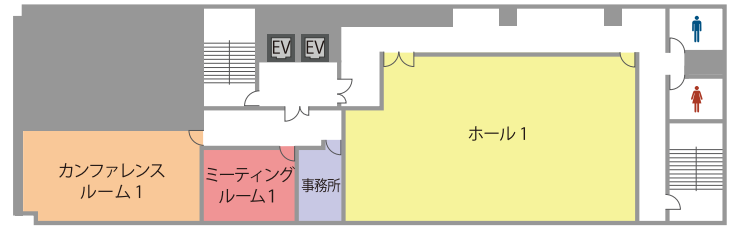

全国の会場をお探しの方は

高品質の貸会議室を割安価格でご提供!

TKP 貸会議室ネット

<http://www.kashikaigishitsu.net>

会場詳細

6名～114名収容の全9室。
人数や用途に合わせてレイアウト変更も承ります。

フロア	名称	面積(m ²)	定員(名)	
			スクール	島型
2F	ホール1	145	102	72
	カンファレンスルーム1	52	36	36
	ミーティングルーム1	21	—	12
4F	カンファレンスルーム2	82	64	60
	カンファレンスルーム3	73	51	48
	カンファレンスルーム4	64	51	48
	ミーティングルーム2	14	—	6
5F	ホール2	161	114	84
	カンファレンスルーム5	92	64	60

※3時間～(ホールは5時間～)ご予約を承ります。

2F

4F

5F

東京のおすすめ会場

TKP 大宮西口カンファレンスセンター

□ 15㎡～148㎡ □ 9名～129名
□ JR「大宮駅」西口徒歩2分

新宿のビジネス街に位置する駅近・格安な会議室。大小様々な会場をご用意。会議やパーティー等、目的に合わせてお選びいただけます。