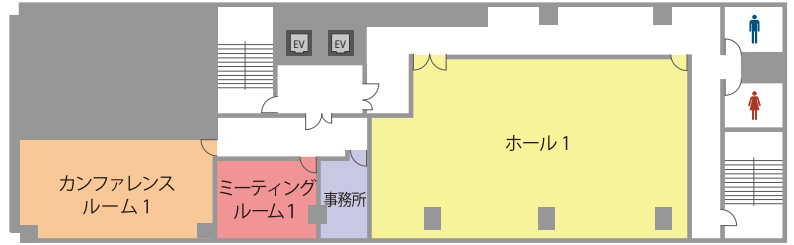

全国の会場をお探しの方は

高品質の貸会議室を割安価格でご提供!

TKP 貸会議室ネット

TKP貸会議室ネット

検索

<http://www.kashikaigishitsu.net>

会場詳細

6名～144名収容の全8室。
人数や用途に合わせて
レイアウト変更も承りますので
お気軽にご相談ください。

フロア	名称	面積 (㎡)	定員(名)	
			スクール	島型
1F	バンケットホール	204	144	114
2F	ホール1	145	102	72
	カンファレンスルーム1	52	36	36
4F	ミーティングルーム1	21	—	12
	カンファレンスルーム2	82	64	60
	カンファレンスルーム3	73	51	48
	カンファレンスルーム4	64	51	48
	ミーティングルーム2	14	—	6

※3時間～（ホールは5時間～）ご予約を承ります。

1F

2F

4F

近隣のおすすめ会場

TKPガーデンシティ PREMIUM大宮

- 26㎡～241㎡
- 9名～168名 / 全8室
- JR各線、東武野田線、
埼玉新都市交通ニューシャトル
「大宮駅」西口 徒歩2分

天井高6.9mの開放的な大ホールをはじめ、会議、大型研修、懇親会など
多用途にご利用いただける部屋バリエーションをご用意しています

TKP大宮駅西口 カンファレンスセンター

- 15㎡～148㎡
- 9名～129名 / 全7室
- JR各線、東武野田線、
埼玉新都市交通ニューシャトル
「大宮駅」西口 徒歩2分

大宮駅西口コンコースより直結の徒歩2分にある好立地。
最大129名まで受け入れ可能で、幅広くご利用いただける会場です

オプションサービス

TKP なら会場のご利用に必要なサービスを一括手配可能！
下記以外にも便利なサービスを多数ご用意しております。