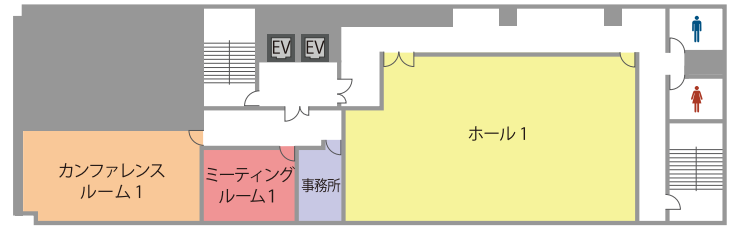

# 会場詳細

6名～114名収容の全9室。  
人数や用途に合わせてレイアウト変更も承ります。

フロア	名称	面積(m <sup>2</sup> )	定員(名)	
			スクール	島型
2F	ホール1	145	102	72
	カンファレンスルーム1	52	36	36
	ミーティングルーム1	21	—	12
4F	カンファレンスルーム2	82	64	60
	カンファレンスルーム3	73	51	48
	カンファレンスルーム4	64	51	48
	ミーティングルーム2	14	—	6
5F	ホール2	161	114	84
	カンファレンスルーム5	92	64	60

※3時間～(ホールは5時間～)ご予約を承ります。

2F

4F

5F