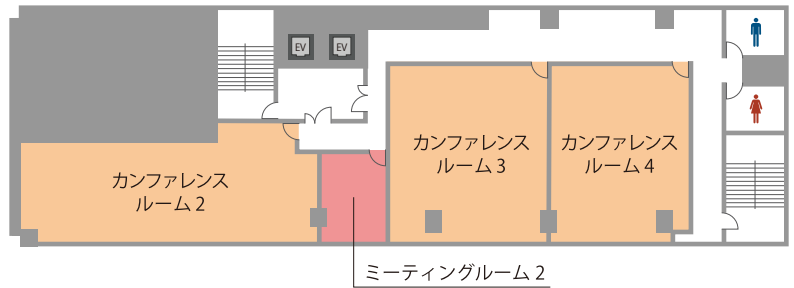

フロア	名称	面積 (㎡)	定員(名)	
			スクール	島型
1F	バンケットホール	204	144	114
2F	ホール1	145	102	72
	カンファレンスルーム1	52	36	36
4F	ミーティングルーム1	21	—	12
	カンファレンスルーム2	82	64	60
	カンファレンスルーム3	73	51	48
	カンファレンスルーム4	64	51	48
	ミーティングルーム2	14	—	6

※3時間～（ホールは5時間～）ご予約を承ります。

1F

2F

4F

近隣のおすすめ会場

TKPガーデンシティ PREMIUM大宮

- 26㎡～241㎡
- 9名～168名 / 全8室
- JR各線、東武野田線、
埼玉新都市交通ニューシャトル
「大宮駅」西口 徒歩2分

天井高6.9mの開放的な大ホールをはじめ、会議、大型研修、懇親会など
多用途にご利用いただける部屋バリエーションをご用意しています

TKP大宮駅西口 カンファレンスセンター

- 15㎡～148㎡
- 9名～129名 / 全7室
- JR各線、東武野田線、
埼玉新都市交通ニューシャトル
「大宮駅」西口 徒歩2分

大宮駅西口コンコースより直結の徒歩2分にある好立地。
最大129名まで受け入れ可能で、幅広くご利用いただける会場です

オプションサービス

TKP なら会場のご利用に必要なサービスを一括手配可能！
下記以外にも便利なサービスを多数ご用意しております。