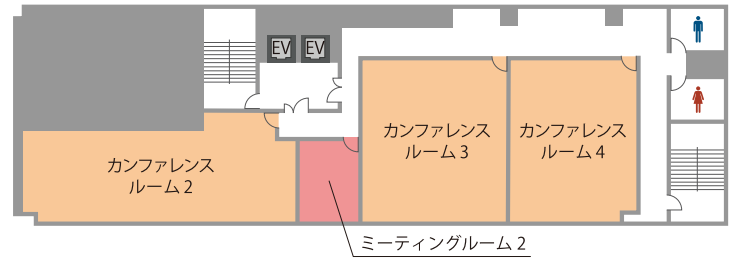

全国の会場をお探しの方は

高品質の貸会議室を割安価格でご提供!

TKP 貸会議室ネット

<http://www.kashikaigishitsu.net>

会場詳細

6名～114名収容の全9室。
人数や用途に合わせてレイアウト変更も承ります。

フロア	名称	面積(m ²)	定員(名)	
			スクール	島型
2F	ホール1	145	102	72
	カンファレンスルーム1	52	36	36
	ミーティングルーム1	21	—	12
4F	カンファレンスルーム2	82	64	60
	カンファレンスルーム3	73	51	48
	カンファレンスルーム4	64	51	48
	ミーティングルーム2	14	—	6
5F	ホール2	161	114	84
	カンファレンスルーム5	92	64	60

※3時間～(ホールは5時間～)ご予約を承ります。

2F

4F

5F

東京のおすすめ会場

TKP 大宮西口カンファレンスセンター

□ 15㎡～148㎡ □ 9名～129名
□ JR「大宮駅」西口徒歩2分

新宿のビジネス街に位置する駅近・格安な会議室。大小様々な会場をご用意。会議やパーティー等、目的に合わせてお選びいただけます。