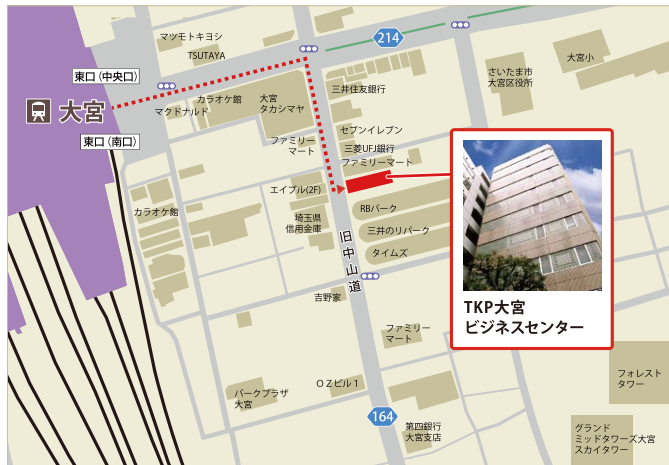

TKP TKP大宮ビジネスセンター

「大宮駅」より徒歩4分。好立地でリーズナブルな貸会議室。

埼玉県内最大の商業地である大宮に位置するアクセス抜群な貸会議室。大小様々な会議室は会議・研修・説明会の他、面接や懇親会など、多様な用途でご利用いただけます。

□住所

〒330-0845

埼玉県さいたま市大宮区仲町 2-26 富士ソフトビル 1F/2F/4F

□アクセス

JR各線、東武野田線、埼玉新都市交通ニューシャトル「大宮駅」東口 徒歩4分

※3時間～（ホールは5時間～）ご予約を承ります。

1F

2F

4F

近隣のおすすめ会場

TKPガーデンシティ PREMIUM大宮

- 26㎡～241㎡
- 9名～168名 / 全8室
- JR各線、東武野田線、
埼玉新都市交通ニューシャトル
「大宮駅」西口 徒歩2分

天井高6.9mの開放的な大ホールをはじめ、会議、大型研修、懇親会など
多用途にご利用いただける部屋バリエーションをご用意しています

TKP大宮駅西口 カンファレンスセンター

- 15㎡～148㎡
- 9名～129名 / 全7室
- JR各線、東武野田線、
埼玉新都市交通ニューシャトル
「大宮駅」西口 徒歩2分

大宮駅西口コンコースより直結の徒歩2分にある好立地。
最大129名まで受け入れ可能で、幅広くご利用いただける会場です

オプションサービス

TKP なら会場のご利用に必要なサービスを一括手配可能！
下記以外にも便利なサービスを多数ご用意しております。