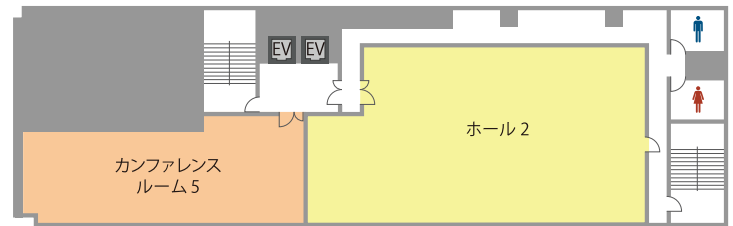

※3時間～(ホールは5時間～)ご予約を承ります。

2F

4F

5F

### TKP 大宮西口カンファレンスセンター

□ 15㎡～148㎡ □ 9名～129名  
□ JR「大宮駅」西口徒歩2分

新宿のビジネス街に位置する駅近・格安な会議室。大小様々な会場をご用意。会議やパーティー等、目的に合わせてお選びいただけます。