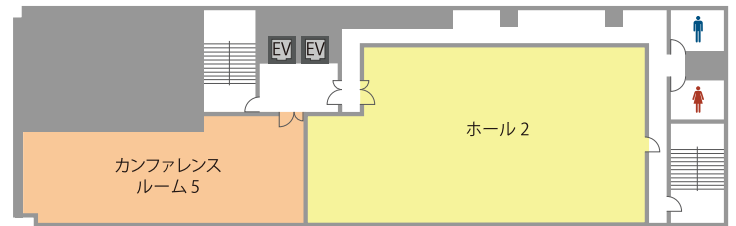

全国の会場をお探しの方は

高品質の貸会議室を割安価格でご提供!

TKP 貸会議室ネット

<http://www.kashikaigishitsu.net>

会場詳細

6名～114名収容の全9室。
人数や用途に合わせてレイアウト変更も承ります。

フロア	名称	面積(m ²)	定員(名)	
			スクール	島型
2F	ホール1	145	102	72
	カンファレンスルーム1	52	36	36
	ミーティングルーム1	21	—	12
4F	カンファレンスルーム2	82	64	60
	カンファレンスルーム3	73	51	48
	カンファレンスルーム4	64	51	48
	ミーティングルーム2	14	—	6
5F	ホール2	161	114	84
	カンファレンスルーム5	92	64	60

※3時間～(ホールは5時間～)ご予約を承ります。

2F

4F

5F

東京のおすすめ会場

TKP 大宮西口カンファレンスセンター

□ 15㎡～148㎡ □ 9名～129名
□ JR「大宮駅」西口徒歩2分

新宿のビジネス街に位置する駅近・格安な会議室。大小様々な会場をご用意。会議やパーティー等、目的に合わせてお選びいただけます。