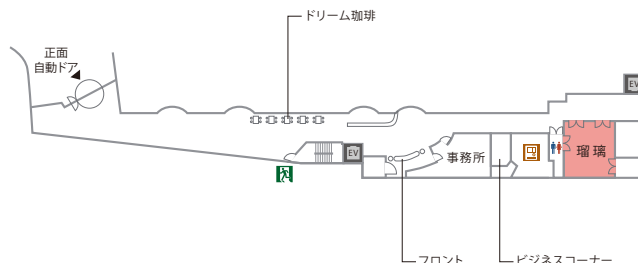

TKP 板橋会議室

直営の会議室だからこそできる! 高品質&割安価格

1F

名称	面積(m ²)	定員(名)
瑠璃	39	24

会場のご案内

- 住所
〒170-0012
東京都豊島区上池袋4-47-1 アパホテル東京板橋 1F
- アクセス
JR埼京線「板橋駅」東口 徒歩1分 / 東武東上線「下板橋駅」徒歩5分
都営三田線「新板橋駅」A2出口・A3出口 徒歩5分

会場のお問合せ・ご予約

ホームページまたは、お電話よりお気軽にご連絡ください。