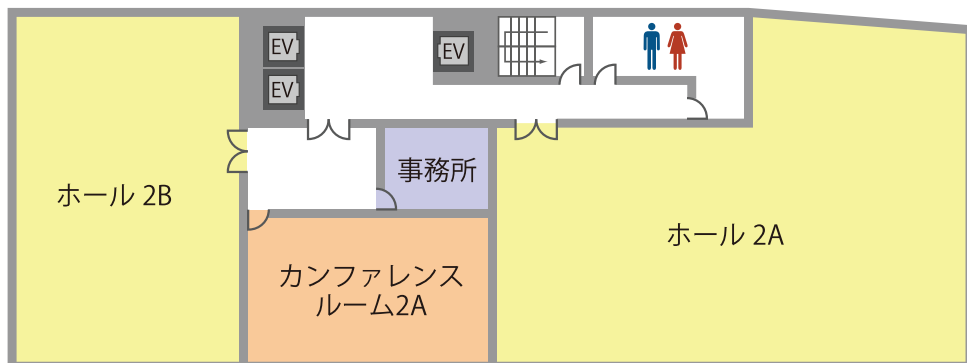

# 会場詳細

36名～228名収容の全6室。  
 中小会議から、大人数での研修や懇親会など多目的にご利用下さい。

2F

B1F

フロア	名称	面積(㎡)	定員(人)
2F	ホール2A	281	228
	ホール2B	161	138
	カンファレンスルーム2A	78	72
B1F	カンファレンスルームB1A	115	96
	カンファレンスルームB1B	50	42
	カンファレンスルームB1C	50	36

※3時間～（ホールは5時間～）予約を承ります。