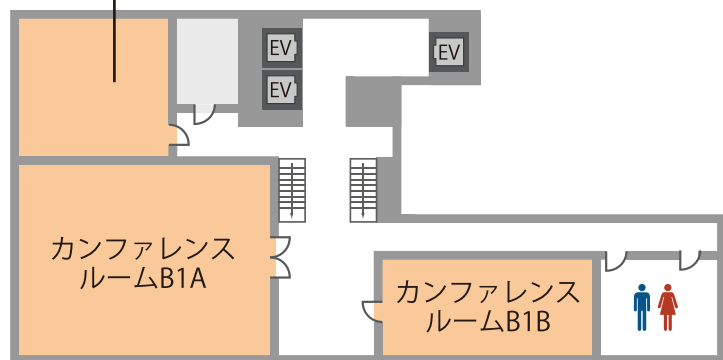

# 会場詳細

36名～228名収容の全6室。  
 中小会議から、大人数での研修や懇親会など多目的にご利用下さい。

2F

B1F

フロア	名称	面積(㎡)	定員(人)
2F	ホール2A	281	228
	ホール2B	161	138
	カンファレンスルーム2A	78	72
B1F	カンファレンスルームB1A	115	96
	カンファレンスルームB1B	50	42
	カンファレンスルームB1C	50	36

※3時間～（ホールは5時間～）予約を承ります。