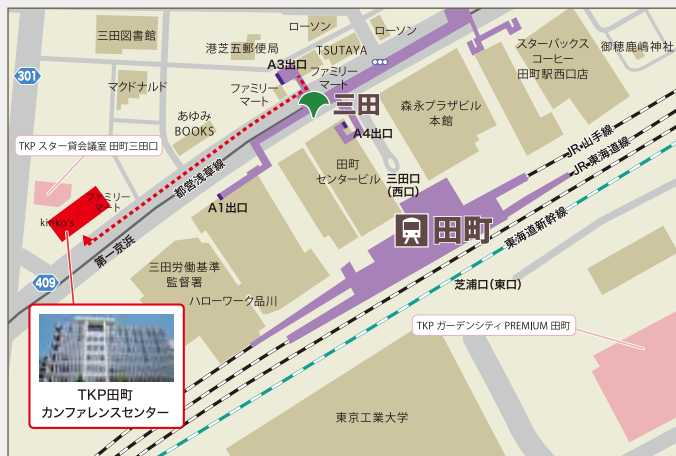

会場のお問合せ・ご予約

ホームページまたは、お電話よりお気軽にご連絡ください。

□ ホームページ

TKP 田町カンファレンスセンター

□ 予約センター

03-4577-9262 受付時間 9:00~20:00

(事務所直通) 03-3456-2750 ご予約後はこちらにおかけください。

全国の会場をお探しの方は

直営会議室数 No.1。高品質の貸会議室を割安価格でご提供！

TKP 貸会議室ネット