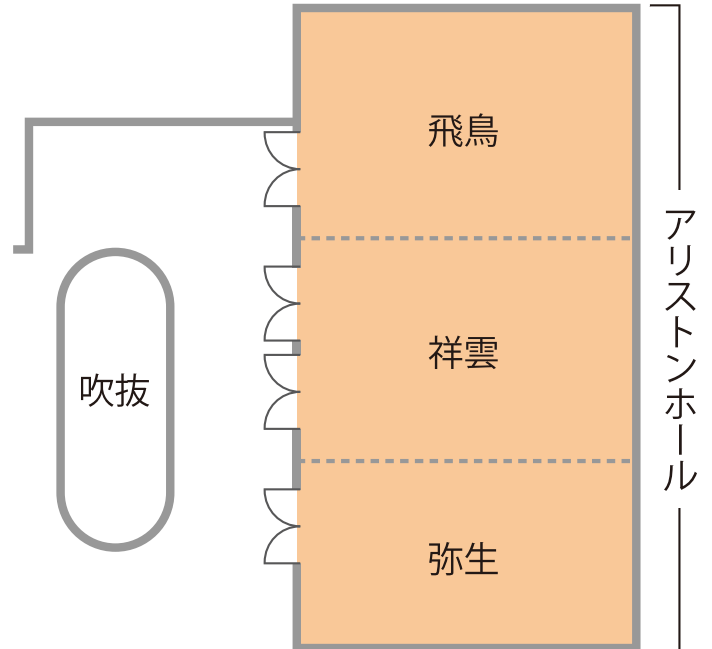

全国の会場をお探しの方は

高品質の貸会議室を割安価格でご提供!

TKP 貸会議室ネット

TKP

検索

<http://www.kashikaigishitsu.net>

# 会場詳細

20名～30名収容の全3室。

ご利用人数、用途に合わせて3部屋を効率的にレイアウトでき、少人数から100名までご対応致します。

名称	面積(㎡)	定員(名)
アリストンホール	154	90
弥生	48	24
祥雲	52	30
飛鳥	52	30
弥生・祥雲	101	54
祥雲・飛鳥	105	54

※3時間～ご予約承ります。

### TKP ガーデンシティ博多

□ 62㎡～275㎡ □ 36名～183名  
□ JR・市営地下鉄「博多駅」博多口徒歩5分

最高品質のホテル内バンケットホール。研修や学会、ゲストをお迎えする展示会やパーティー等、幅広くご利用いただける多彩な空間をご用意しております。