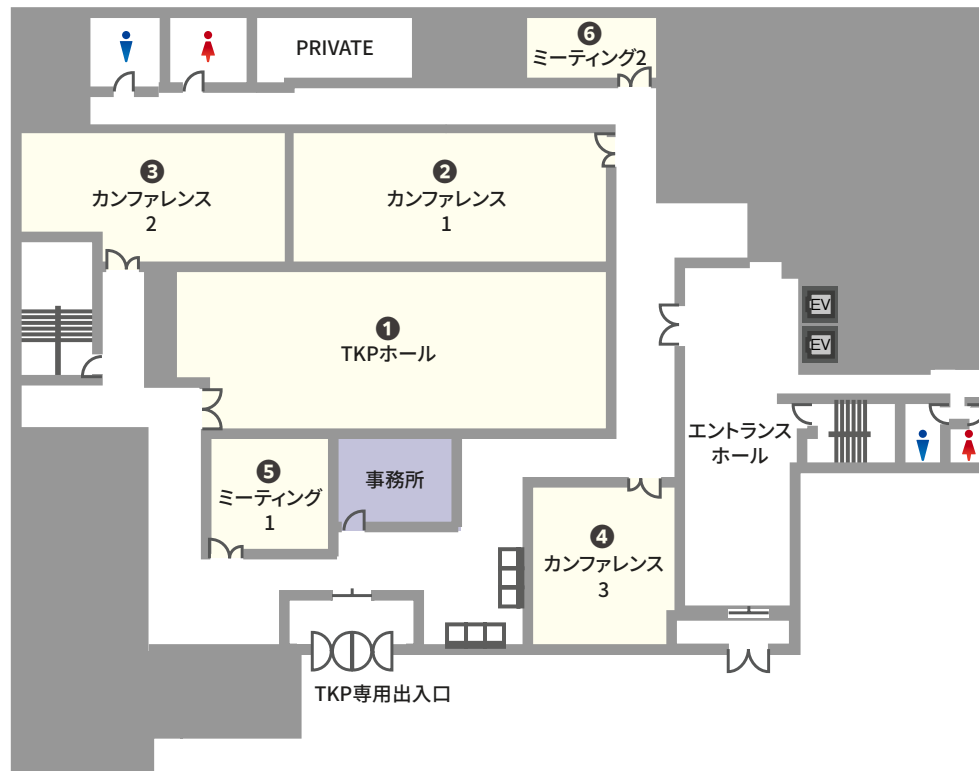

室数 全6室

株式会社ティーケーピー

本社: 〒162-0844 東京都新宿区市谷八幡町8番地 TKP市ヶ谷ビル2階
お問合せ: 03-4577-9269

K0155-134-N14 | 23.12

博多駅より徒歩6分 最大132名収容可能な会議室

TKP カンファレンスシティ博多は、博多駅より徒歩 6 分の会議室施設です。すべてのお部屋が 1 階にあるため、展示会やイベントの搬入出がスムーズに行うことができます。会議・面接・採用・セミナー・社内研修・会合後の懇親会など多くの用途でご利用いただいております。

ご予約・お問合せ 9:00-18:00
092-600-1361

事務所直通 ご予約後はこちら
092-432-1160

全国の貸会議室をお探しなら
TKP 貸会議室ネット

1F

* シアター形式は、別途レイアウト変更料がかかります。

| NO | 部屋名 | 所在階 (階) | 面積 (㎡) | 天井高 (m) | 収容人数 (名) | | | | | | | 備考 |
|----|----------|------------|-----------|------------|----------|-----|-----|-----|----|----|-------|--------|
| | | | | | スクール | 島型 | T字島 | ロノ字 | 正餐 | 立食 | シアター* | |
| ① | TKPホール | 1 | 162.8 | 2.7 | 132 | 120 | 135 | 66 | 36 | 80 | 145 | |
| ② | カンファレンス1 | 1 | 101.2 | 2.7 | 66 | 60 | 72 | 48 | - | 30 | 88 | |
| ③ | カンファレンス2 | 1 | 77.9 | 2.7 | 54 | 42 | 45 | 36 | - | 20 | 62 | |
| ④ | カンファレンス3 | 1 | 56.1 | 2.7 | 36 | 24 | 27 | 24 | - | - | 39 | |
| ⑤ | ミーティング1 | 1 | 35.8 | 2.7 | 18 | 18 | 18 | 18 | - | - | 24 | |
| ⑥ | ミーティング2 | 1 | 20.5 | 2.7 | 6 | 12 | - | - | - | - | - | 窓の開閉可能 |