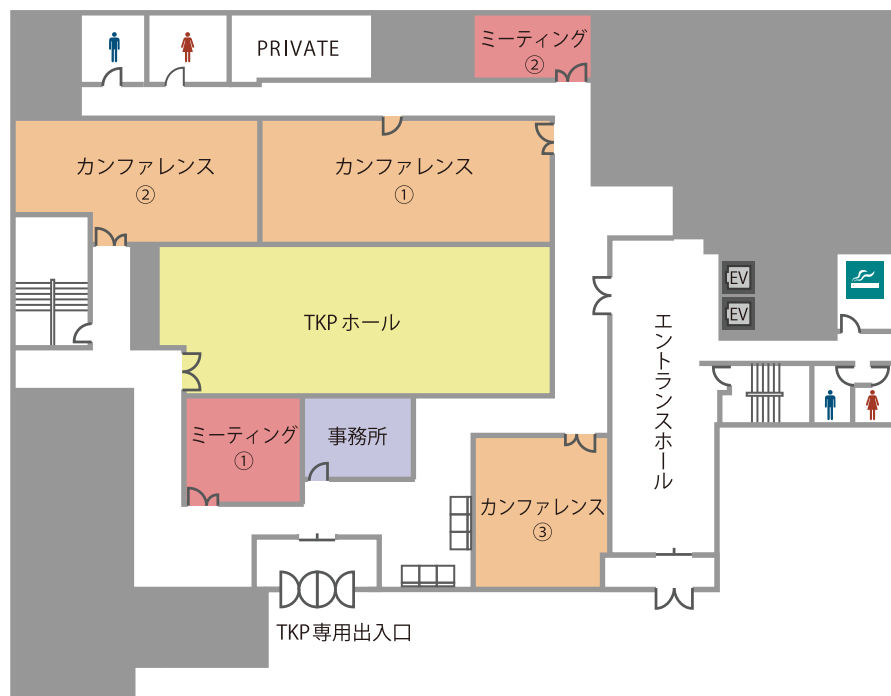

全国の会場をお探しの方は

高品質の貸会議室を割安価格でご提供！

TKP 貸会議室ネット

TKP

検索

# 会場詳細

12名～132名収容の全6室。

ご利用用途・人数に応じた様々なタイプの会議室を多数ご用意しております。日々の会議にはもちろん、式典やパーティー等のあらたまった会合まで、あらゆる場面に対応いたします。

1F

フロア	名称	面積(m <sup>2</sup> )	定員(名)
1F	TKPホール	163	132
	カンファレンス①	101	66
	カンファレンス②	78	54
	カンファレンス③	56	36
	ミーティング①	36	18
	ミーティング②	21	12

#### バラエティーに富んだ会場が8室

ホテル内会場という特性を生かし、最高級グレードの空間をご提供いたします。ご会合の企画・立案のお手伝いも承ります。お気軽にご相談下さいませ。

- 62㎡～275㎡ □ 36名～183名
- 「博多駅」徒歩5分