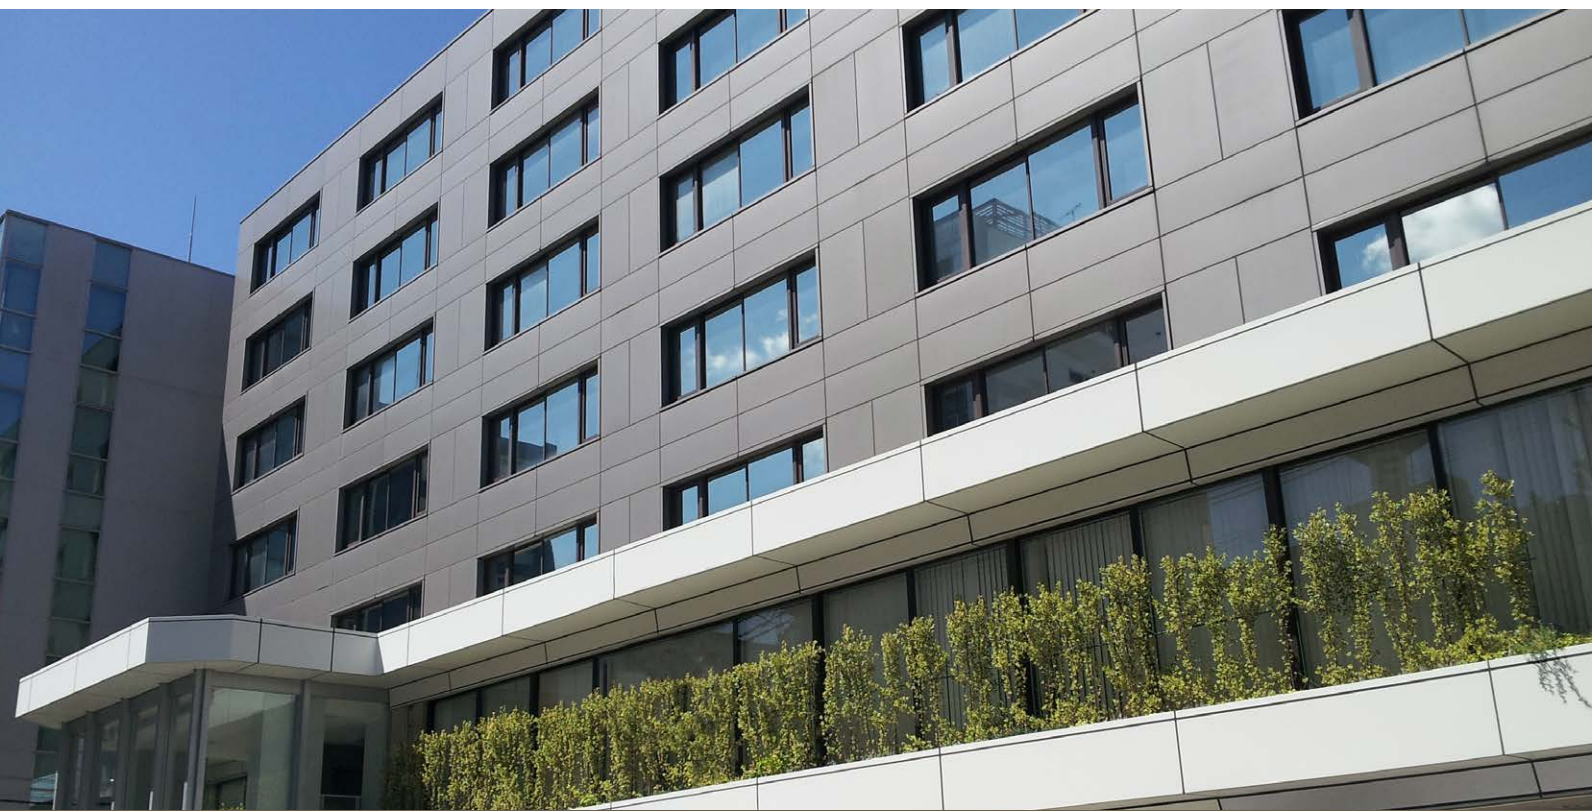

# TKP TKPカンファレンスシティ博多

九州の主要都市を結ぶ「博多駅」より徒歩6分。

九州最大のターミナル駅である「博多駅」駅前エリアに位置する好立地会場です。遠方からお越しの際も、スムーズな移動を可能にいたします。

□住所

〒812-0011

福岡市博多区博多駅前3-19-5 博多石川ビル1F

□アクセス

JR「博多駅」徒歩6分