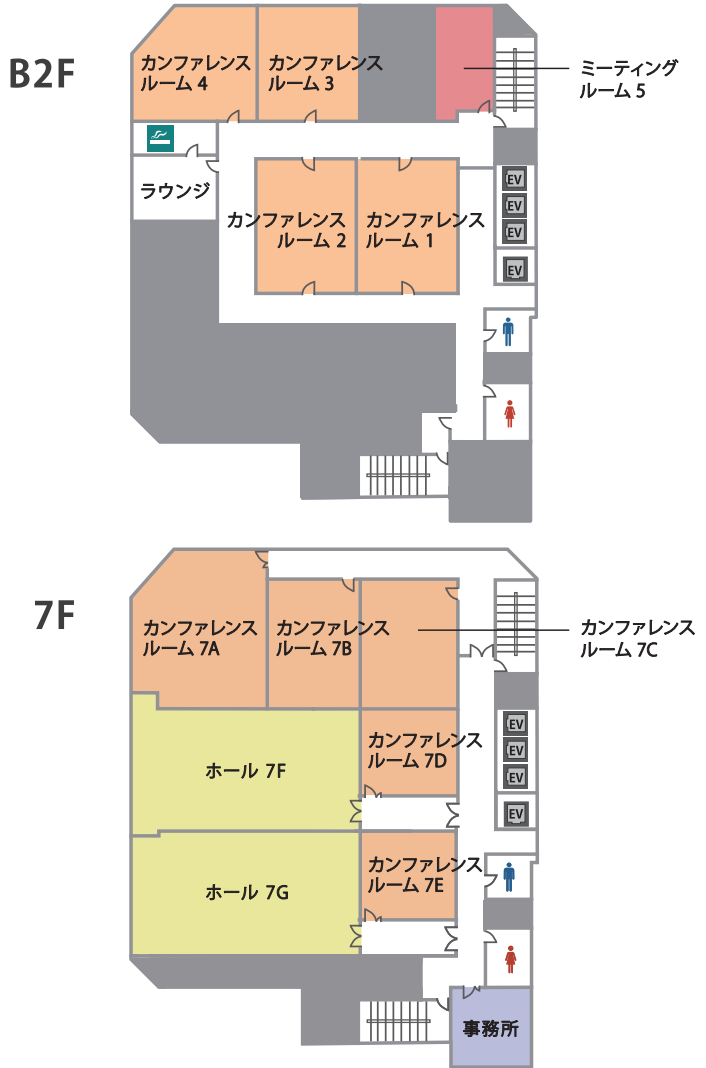

12名～177名収容の全12室。
 中小会議から、大人数での研修や懇親会など
 多目的にご利用下さい。

フロア	名称	面積/㎡	定員/人
B2F	カンファレンスルーム 1	91	63
	カンファレンスルーム 2	98	63
	カンファレンスルーム 3	70	45
	カンファレンスルーム 4	72	45
	ミーティングルーム 5	44	12
7F	カンファレンスルーム 7A	128	96
	カンファレンスルーム 7B	80	63
	カンファレンスルーム 7C	83	63
	カンファレンスルーム 7D	56	42
	カンファレンスルーム 7E	56	42
	ホール 7F	182	177
	ホール 7G	185	177

※ご予約は3時間より承ります。

近隣おすすめ会場

TKP名古屋栄カンファレンスセンターの他、
 至近におすすめの会議室がございます。

TKPガーデンシティ名古屋

- 33～310㎡ □ 12～216名
- 名古屋市営東山線・名城線「栄駅」2出口 徒歩1分
 名古屋市営桜通線「久屋大通駅」3出口 徒歩2分

名古屋「栄駅」より徒歩1分のホテル内バンケット。
 ホテルならではの充実な設備とサービスで展示会や
 パーティーなどイベント開催におすすめです。