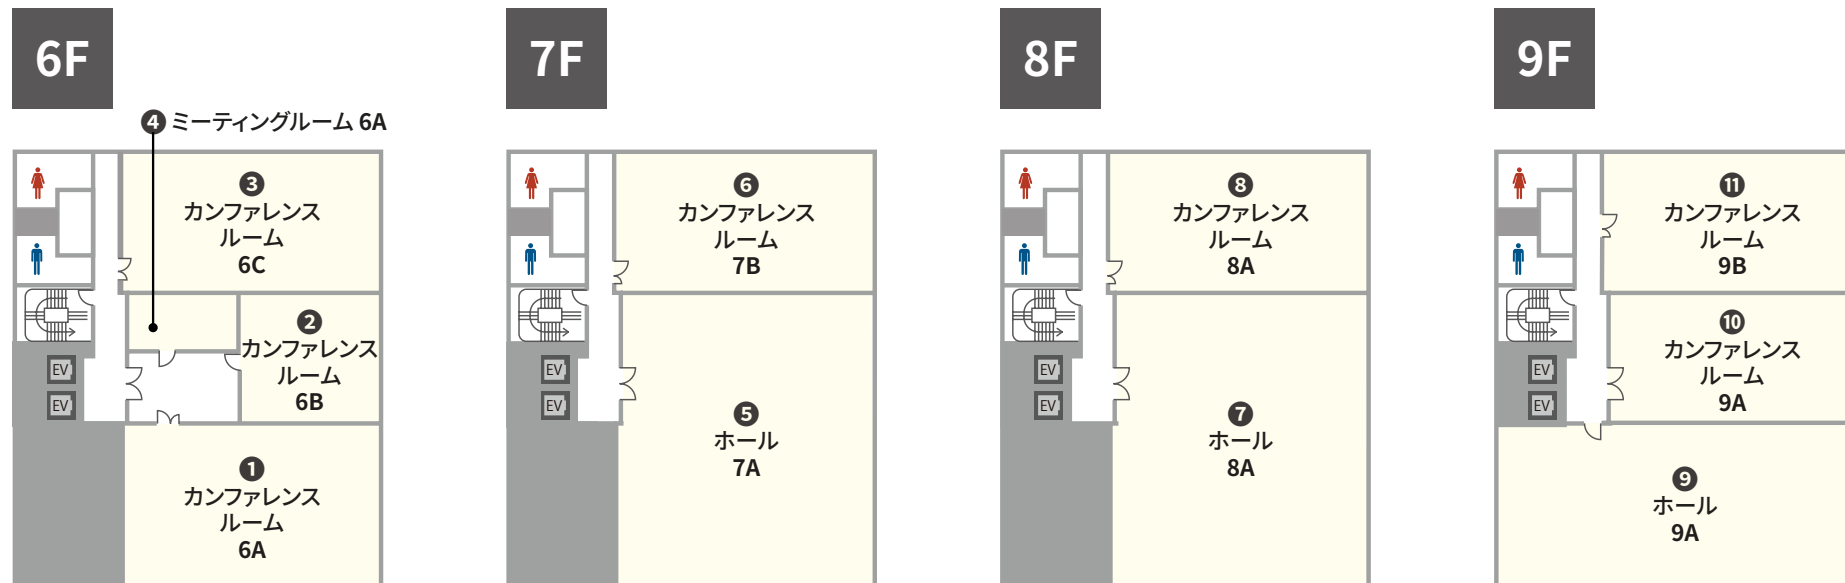

### 百万石通り沿いの ハイグレード会議室

TKP金沢カンファレンスセンターは、金沢駅兼六園口〈東口〉から徒歩15分、百万石通り沿い近江町市場すぐそばのハイグレード会議室です。大小11室のお部屋は、会議・セミナー・研修・試験・イベント・パーティーなど、様々な用途にご利用いただけます。

ご予約・お問合せ 9:00-18:00  
052-990-2651

事務所直通 ご予約後はこちら  
076-231-1160

全国の貸会議室をお探しなら

TKP 貸会議室ネット

窓の開閉可能

NO	部屋名	所在階(階)	面積(m <sup>2</sup> )	天井高(m)	収容人数(名)							備考
					スクール	島型	T字島	ロノ字	正餐	立食	シアター*	
①	カンファレンスルーム 6A	6	137.9	2.46	99	96	72	54	24	60	132	
②	カンファレンスルーム 6B	6	62.6	2.46	45	36	36	30	-	-	60	
③	カンファレンスルーム 6C	6	116.2	2.46	96	66	81	48	24	60	128	
④	ミーティングルーム 6A	6	23.8	2.46	-	18	-	18	-	-	-	
⑤	ホール 7A	7	245.1	2.5	168	162	153	72	48	120	224	
⑥	カンファレンスルーム 7B	7	119.8	2.5	99	72	81	48	24	60	132	
⑦	ホール 8A	8	234.6	2.46	168	162	153	72	48	120	224	
⑧	カンファレンスルーム 8A	8	121.4	2.5	99	72	72	48	24	60	71	
⑨	ホール 9A	9	199.8	2.5	138	114	81	66	40	100	180	
⑩	カンファレンスルーム 9A	9	110.6	2.5	99	72	81	48	24	60	132	
⑪	カンファレンスルーム 9B	9	119.8	2.5	99	72	81	48	24	60	132	

\* シアター形式は、別途レイアウト変更料がかかります。