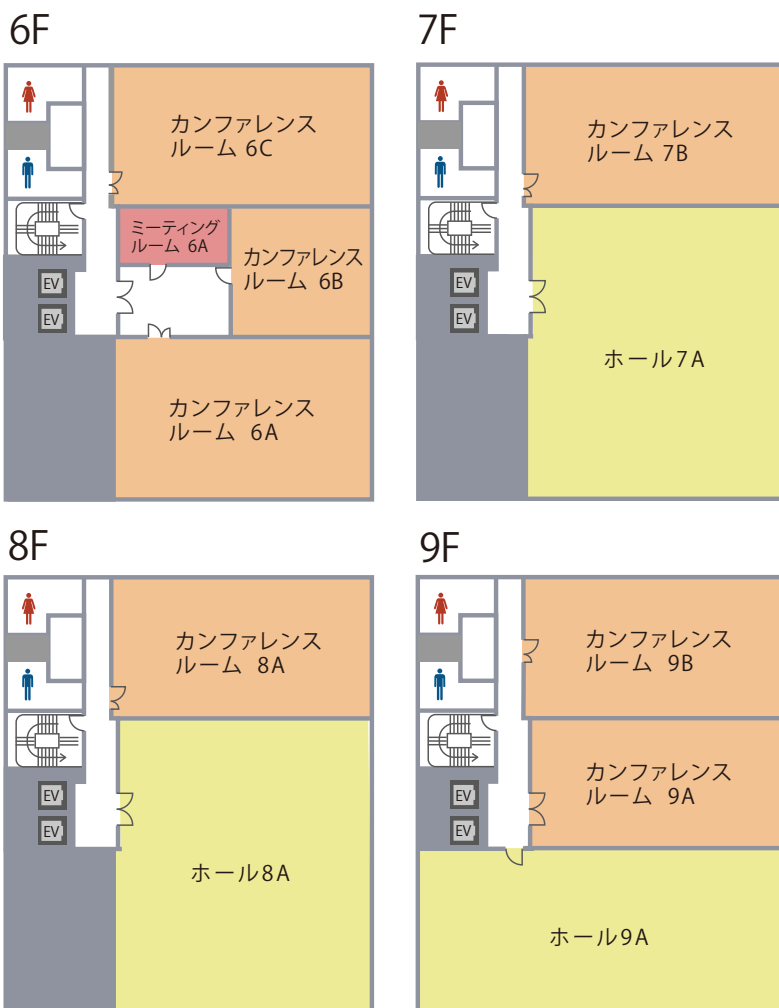

052-990-2734 受付時間 9:00~20:00

全国の会場をお探しの方は

高品質の貸会議室を割安価格でご提供!

TKP 貸会議室ネット

TKP 貸会議室ネット

検索

会場詳細

12名～112名収容の全11室。人数や用途に合わせてレイアウト変更も承ります。

フロア	名称	面積(m ²)	定員(名)
6F	カンファレンスルーム6A	138	44
	カンファレンスルーム6B	63	20
	カンファレンスルーム6C	116	44
	ミーティングルーム6A	24	*12
7F	ホール7A	245	112
	カンファレンスルーム7B	120	46
8F	ホール8A	235	112
	カンファレンスルーム8A	121	44
9F	ホール9A	200	86
	カンファレンスルーム9A	111	44
	カンファレンスルーム9B	120	44