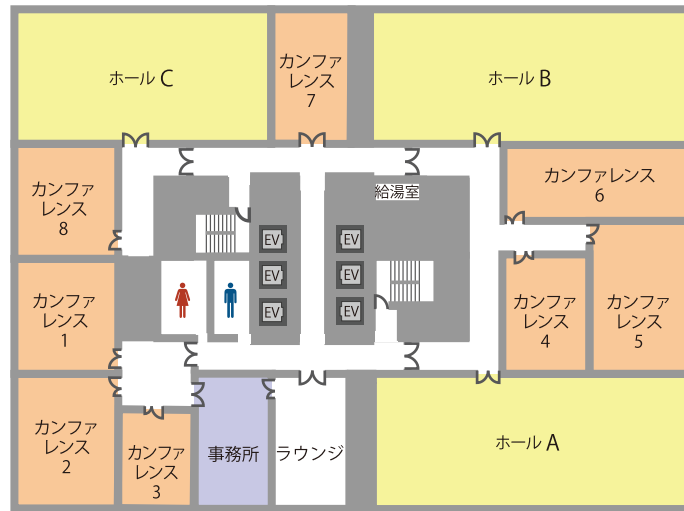

会場詳細

24名～171名収容の全11室。人数や用途に合わせてレイアウト変更を承ります。

フロア	名称	面積		定員(名)	
		(㎡)	(坪)	スクール	口の字
8F	ホールA	255	77	171	90
	ホールB	256	77	171	90
	ホールC	206	62	135	78
	カンファレンス 1	70	21	45	30
	カンファレンス 2	83	25	54	36
	カンファレンス 3	45	14	24	24
	カンファレンス 4	56	17	30	30
	カンファレンス 5	84	25	60	42
	カンファレンス 6	87	26	60	48
	カンファレンス 7	60	18	36	24
	カンファレンス 8	69	21	42	30

※ご予約は
3時間から承ります。

8F

近隣おすすめ会場

TKP 博多駅前シティセンターの他、博多駅至近におすすめの会議室がございます。

TKP ガーデンシティ博多

□ 62㎡～275㎡ □ 36名～183名
□ JR・市営地下鉄「博多駅」博多口 徒歩 5分

最高品質のホテル内バンケットホール。研修や学会、ゲストをお迎えする展示会やパーティー等、幅広くご利用いただける多彩な空間をご用意しております。

TKP ガーデンシティ博多アクセス

□ 37㎡～202㎡ □ 18名～144名
□ JR・市営地下鉄「博多駅」博多口 徒歩 5分

会議や宴会、懇親会等、多彩なプランの中からシチュエーションに合わせてご提案いたします。

オプションサービス

TKP なら会場のご利用に必要なサービスを一括手配可能！
下記以外にも便利なサービスを多数ご用意しております。

ケータリング

懇親会、パーティー開催時に TKP オリジナルのケータリングプランをご用意しております。お弁当、軽食も承ります。