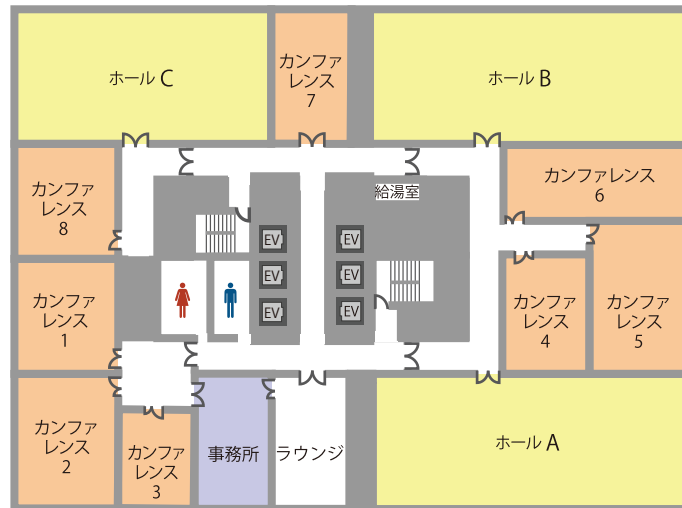

※ご予約は
3時間から承ります。

8F