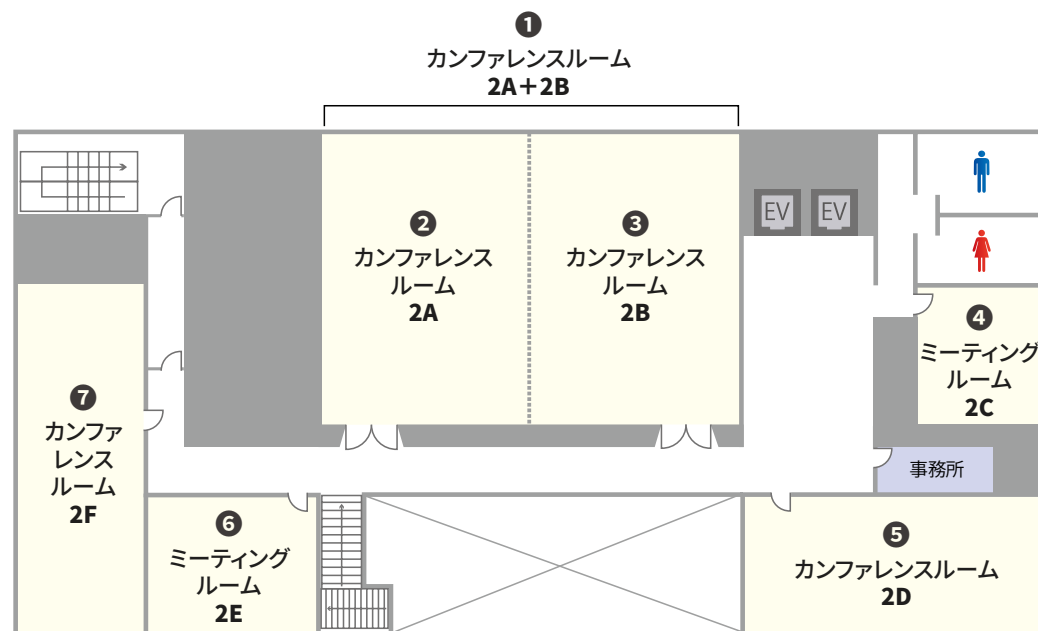

2F

会場一覧

* シアター形式は、別途レイアウト変更料がかかります。

NO	部屋名	所在階 (階)	面積 (㎡)	天井高 (m)	収容人数 (名)							備考
					スクール	島型	T字島	ロノ字	正餐	立食	シアター*	
①	カンファレンスルーム 2A+2B (旧 あそ)	2	186	2.6	120	90	108	60	60	81	168	
②	カンファレンスルーム 2A (旧 あそⅠ)	2	93	2.6	54	54	54	36	30	40	72	
③	カンファレンスルーム 2B (旧 あそⅡ)	2	93	2.6	54	54	54	36	30	40	72	
④	ミーティングルーム 2C (旧 うんぜん)	2	23	2.6	12	12	9	12	-	-	12	
⑤	カンファレンスルーム 2D (旧 あまくさ)	2	37	2.6	30	18	18	24	-	-	36	
⑥	ミーティングルーム 2E (旧 ありあけ)	2	30	2.6	21	12	18	18	-	-	27	
⑦	カンファレンスルーム 2F (旧 たかちほ)	2	61	2.6	42	24	27	36	-	-	50	

ご利用上の注意

※ 表示面積は小数点以下を四捨五入した数値です。 ※ 収容人数は、1テーブルにつき3名掛けもしくは最大限収容した場合の人数です。 ※ プロジェクターを設置する場合は表記の最大定員を収容できない場合がございます。 ※ 料金はお問合せください。
※ オプションサービス・備品のお申し込み、レイアウトを変更される場合は、ご利用日の3営業日前までにご連絡ください。 ※ 飲食物の持込みは原則ご遠慮いただいております。持込みご希望の方は、別途持込料及び清掃料を頂戴する形でご相談を承ります。