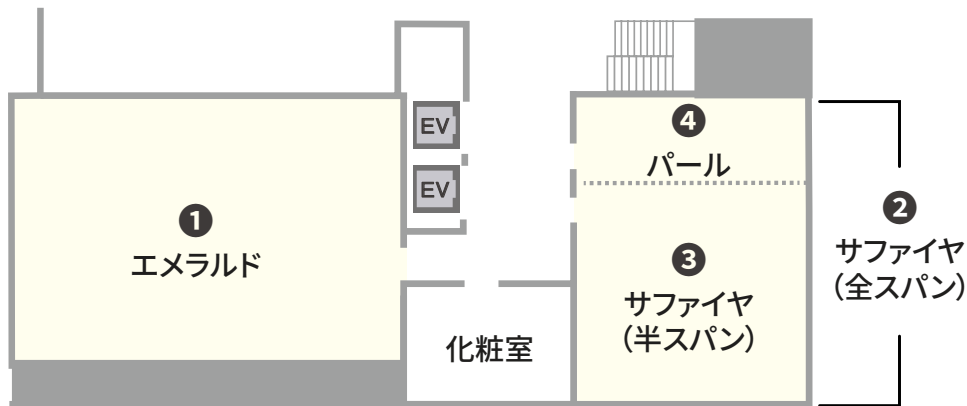

ご予約・お問合せ 9:00-18:00
011-600-2607

事務所直通 ご予約後はこちら
011-252-3165

全国の貸会議室をお探しなら
TKP 貸会議室ネット

2F

3F

窓の開閉可能

NO	部屋名	所在階 (階)	面積 (㎡)	天井高 (m)	収容人数 (名)							料金 (円) 通常 / 1時間	備考
					スクール	島型	T字島	ロノ字	正餐	立食	シアター*		
①	エメラルド	2	250	2.7	183 (122)	114 (76)	135 (90)	66 (44)	100	100	126	29,100～ (税込 32,010～)	
②	サファイヤ(全スパン)	2	124	2.6	54 (36)	42 (28)	63 (42)	42 (28)	40	40	34	11,700～ (税込 12,870～)	
③	サファイヤ(半スパン)	2	90	2.6	33 (22)	30 (20)	36 (24)	30 (20)	30	30	22	7,600～ (税込 8,360～)	
④	パール	2	33	2.6	9 (6)	18 (12)	18 (12)	-	-	-	14	4,500～ (税込 4,950～)	
⑤	華頂(かちょう)	3	68	2.2	48 (32)	48 (32)	45 (30)	36 (24)	40	-	46	10,400～ (税込 11,440～)	

* シアター形式は、別途レイアウト変更料がかかります。

ご利用上の注意

※収容人数は、1テーブルにつき3名掛けもしくは最大限収容した場合の人数です。 ※プロジェクターを設置する場合は表記の最大定員を収容できない場合がございます。 ※料金はお問合せください。

※ オプションサービス・備品のお申し込み、レイアウトを変更される場合は、ご利用日の3営業日前までにご連絡ください。 ※ 飲食物の持込みは原則ご遠慮いただいております。持込みご希望の方は、別途持込料及び清掃料を頂戴する形でご相談を承ります。