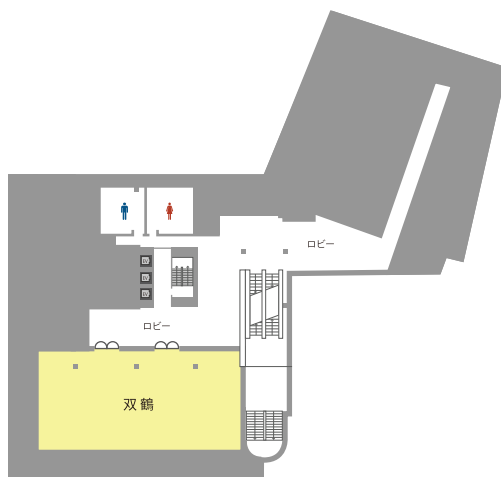

# 会場詳細

最大収容人数が着席300名、シアター700名の大宴会場「グランドホール」のほか音響・照明・映像設備等も充実し、様々な用途に対応する大・中・小10の宴会施設です。各種パーティー、セミナーなどにご利用いただけます。

B1F

1F

2F

3F

5F

10F

フロア	名称	面積 (㎡)	定員 (スクール名)	フロア	名称	面積 (㎡)	定員 (スクール名)	フロア	名称	面積 (㎡)	定員 (スクール名)
B1F	シーガル	46	30	2F	翔鶴	324	200	5F	サファイア	44	24
1F	マリーンホール	273	150		ローズコート	274	150		スカイバンケット	147	56
	クリスタル	20	10		エメラルド	65	36		10F	パール	36
2F	グランドホール	502	350	3F	双鶴	371	250	ルビー		30	10