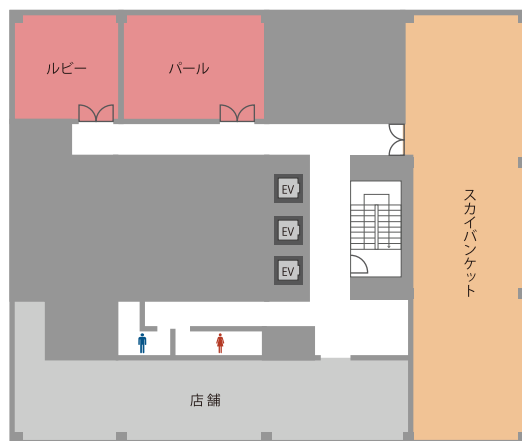

# 会場詳細

最大収容人数が着席300名、シアター700名の大宴会場「グランドホール」のほか音響・照明・映像設備等も充実し、様々な用途に対応する大・中・小10の宴会施設です。各種パーティー、セミナーなどにご利用いただけます。

B1F

1F

2F

3F

5F

10F

フロア	名称	面積 (㎡)	定員 (スクール名)	フロア	名称	面積 (㎡)	定員 (スクール名)	フロア	名称	面積 (㎡)	定員 (スクール名)
B1F	シーガル	46	30	2F	翔鶴	324	200	5F	サファイア	44	24
1F	マリーンホール	273	150		ローズコート	274	150		スカイバンケット	147	56
	クリスタル	20	10		エメラルド	65	36		10F	パール	36
2F	グランドホール	502	350	3F	双鶴	371	250	ルビー		30	10