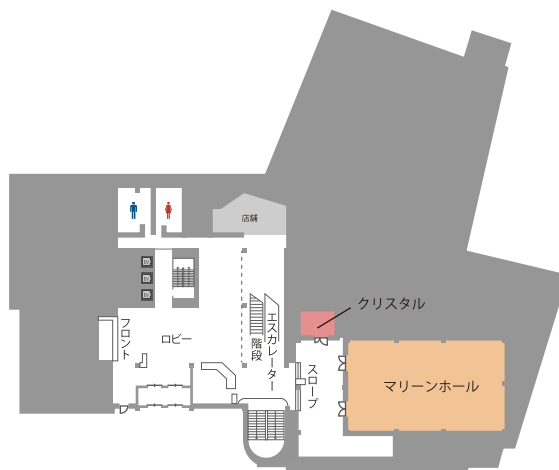

**TKP 貸会議室ネット**

<http://www.kashikaigishitsu.net>

# 会場詳細

最大収容人数が着席300名、シアター700名の大宴会場「グランドホール」のほか音響・照明・映像設備等も充実し、様々な用途に対応する大・中・小10の宴会施設です。各種パーティー、セミナーなどにご利用いただけます。

B1F

1F

2F

3F

5F

10F

フロア	名称	面積 (㎡)	定員 (スクール名)	フロア	名称	面積 (㎡)	定員 (スクール名)	フロア	名称	面積 (㎡)	定員 (スクール名)
B1F	シーガル	46	30	2F	翔鶴	324	200	5F	サファイア	44	24
1F	マリーンホール	273	150		ローズコート	274	150		スカイバンケット	147	56
	クリスタル	20	10		エメラルド	65	36		10F	パール	36
2F	グランドホール	502	350	3F	双鶴	371	250	ルビー		30	10