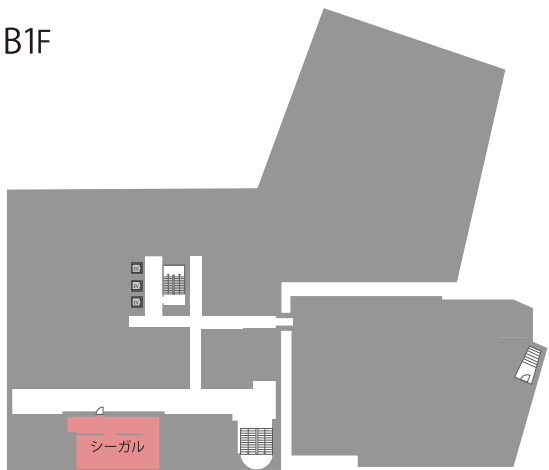

# 会場詳細

最大収容人数が着席300名、シアター700名の大宴会場「グランドホール」のほか音響・照明・映像設備等も充実し、様々な用途に対応する大・中・小10の宴会施設です。各種パーティー、セミナーなどにご利用いただけます。

B1F

1F

2F

3F

5F

10F