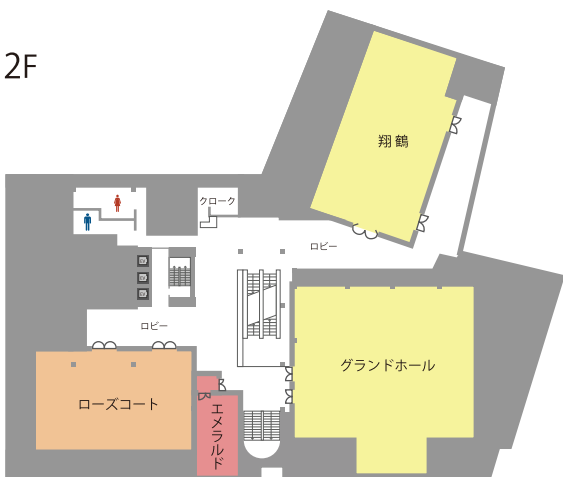

# 会場詳細

最大収容人数が着席300名、シアター700名の大宴会場「グランドホール」のほか音響・照明・映像設備等も充実し、様々な用途に対応する大・中・小10の宴会施設です。各種パーティー、セミナーなどにご利用いただけます。

B1F

1F

2F

3F

5F

10F

フロア	名称	面積 (㎡)	定員 (スクール名)	フロア	名称	面積 (㎡)	定員 (スクール名)	フロア	名称	面積 (㎡)	定員 (スクール名)
B1F	シーガル	46	30	2F	翔鶴	324	200	5F	サファイア	44	24
1F	マリーンホール	273	150		ローズコート	274	150		スカイバンケット	147	56
	クリスタル	20	10		エメラルド	65	36		10F	パール	36
2F	グランドホール	502	350	3F	双鶴	371	250	ルビー		30	10