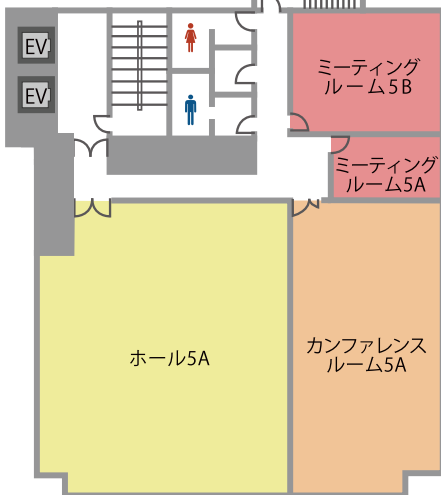

フロア	名称	面積 (㎡)	定員 (名)
4F	ホール 4A	174	138
	カンファレンスルーム 4A	86	54
	ミーティングルーム 4A	18	12
5F	ホール 5A	174	138
	カンファレンスルーム 5A	103	66
	ミーティングルーム 5A	18	12
	ミーティングルーム 5B	44	27
9F	ホール 9A	174	138
	カンファレンスルーム 9A	103	66
	ミーティングルーム 9A	18	12
	ミーティングルーム 9B	44	27

5F