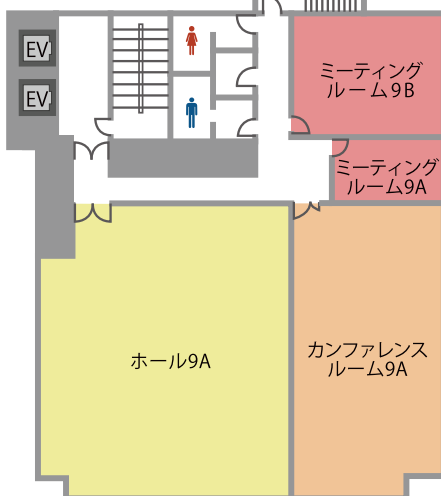

会場詳細

12名～138名収容の全11室。

ご利用用途・人数に応じた様々なタイプの会議室を多数ご用意しております。

4F

フロア	名称	面積 (㎡)	定員 (名)
4F	ホール 4A	174	138
	カンファレンスルーム 4A	86	54
	ミーティングルーム 4A	18	12
5F	ホール 5A	174	138
	カンファレンスルーム 5A	103	66
	ミーティングルーム 5A	18	12
	ミーティングルーム 5B	44	27
9F	ホール 9A	174	138
	カンファレンスルーム 9A	103	66
	ミーティングルーム 9A	18	12
	ミーティングルーム 9B	44	27

5F

※3時間から(ホールは5時間から)ご予約を承ります。

9F

オプションサービス

TKP なら会場のご利用に必要なサービスを一括手配可能！
下記以外にも便利なサービスを多数ご用意しております。

ケータリング

懇親会、パーティー開催時に TKP オリジナルのケータリングプランをご用意しております。お弁当、軽食も承ります。

備品レンタル

プロジェクター、スクリーン、PCなどのオフィス用品の他、同時通訳システムやテレビ会議など幅広く対応いたします。

テレビ会議

全国の TKP 貸会議室をテレビ会議で接続致します。遠隔地のパートナーとのコミュニケーションにご利用下さい。

会場のお問合せ・ご予約

☐ ホームページ

会場の詳細、ご利用料金をご覧ください。

TKP 東京駅前

検索

No.11/17.05

☐ 予約センター

03-4577-9266

受付時間
9:00～20:00

(事務所直通) 03-6214-1633 ご予約後はこちらにおかけください。