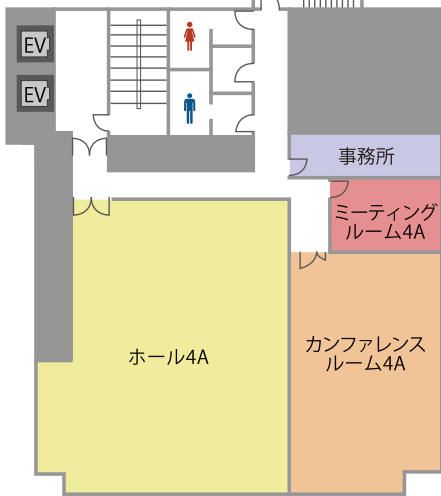

高品質の貸会議室を割安価格でご提供!

TKP 貸会議室ネット

<http://www.kashikaigishitsu.net>

会場詳細

12名～138名収容の全11室。

ご利用用途・人数に応じた様々なタイプの会議室を多数ご用意しております。

4F

フロア	名称	面積 (㎡)	定員 (名)
4F	ホール 4A	174	138
	カンファレンスルーム 4A	86	54
	ミーティングルーム 4A	18	12
5F	ホール 5A	174	138
	カンファレンスルーム 5A	103	66
	ミーティングルーム 5A	18	12
	ミーティングルーム 5B	44	27
9F	ホール 9A	174	138
	カンファレンスルーム 9A	103	66
	ミーティングルーム 9A	18	12
	ミーティングルーム 9B	44	27