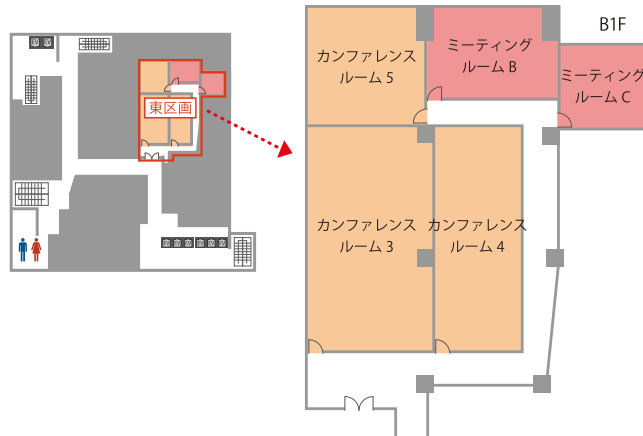

# TKP 東京駅丸の内会議室

直営の会議室だからこそできる! 高品質&割安価格

名称	面積(m <sup>2</sup> )	定員(名)	
		スクール	口の字
カンファレンスルーム3	79	70	36
カンファレンスルーム4	54	48	30
カンファレンスルーム5	36	24	24
ミーティングルームB	32	18	18
ミーティングルームC	22	12	12

## 会場のご案内

- 住所  
〒100-0005  
東京都千代田区丸の内3-1-1 帝劇ビルB1
- アクセス
  - ・東京メトロ「日比谷駅」B3出口 直結0分
  - ・東京メトロ「有楽町駅」B3出口 直結0分
  - ・JR「有楽町駅」日比谷口 徒歩2分