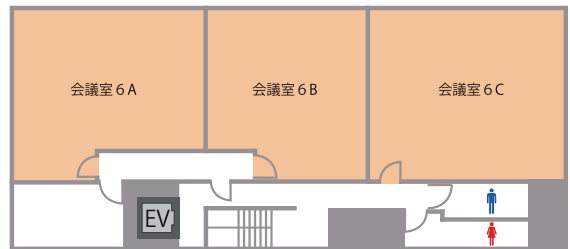

TKP 貸会議室ネット

<http://www.kashikaigishitsu.net>

会場詳細

12名～60名収容の全13室。人数や用途に合わせてレイアウト変更も承ります。
会議・研修・パーティーなど様々な用途に対応致します。

3F

4F

5F

6F