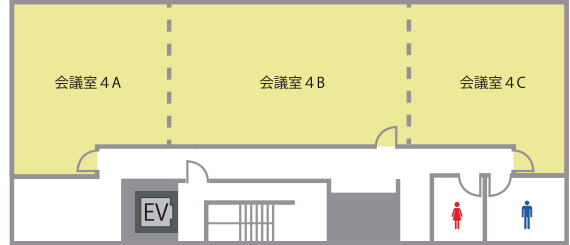

TKP 貸会議室ネット

<http://www.kashikaigishitsu.net>

会場詳細

12名～60名収容の全13室。人数や用途に合わせてレイアウト変更も承ります。
会議・研修・パーティーなど様々な用途に対応致します。

3F

4F

5F

6F