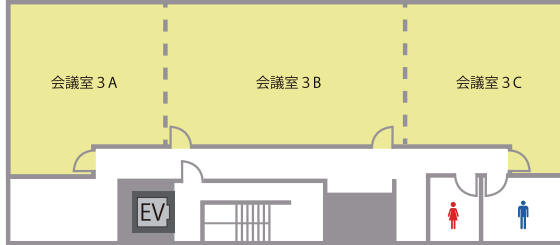

貸会議室のご案内

TKP 名古屋伏見ビジネスセンター

「丸の内駅」と「伏見駅」より徒歩2分のアクセス抜群な会議室。

アクセス至便な場所にある60名まで収容可能な多目的会議室です。会議・セミナー等様々な用途でご利用頂けます。

□住所

〒460-0003
名古屋市中区錦2丁目8-26 宮井名古屋ビル 3F/4F/5F/6F/7F

□アクセス

名古屋市営桜通線・鶴舞線「丸の内駅」6出口 徒歩2分
名古屋市営東山線・鶴舞線「伏見駅」1出口 徒歩2分

TKP 貸会議室ネット

<http://www.kashikaigishitsu.net>

会場詳細

12名～60名収容の全13室。人数や用途に合わせてレイアウト変更も承ります。
会議・研修・パーティーなど様々な用途に対応致します。

3F

4F

5F

6F