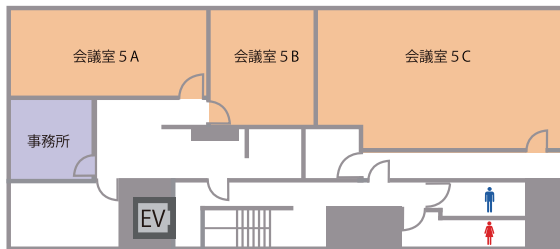

TKP 貸会議室ネット

<http://www.kashikaigishitsu.net>

会場詳細

12名～60名収容の全13室。人数や用途に合わせてレイアウト変更も承ります。
会議・研修・パーティーなど様々な用途に対応致します。

3F

4F

5F

6F

全国のTKP貸会議室をテレビ会議で接続致します。遠隔地のパートナーとのコミュニケーションにご利用下さい。

| フロア | 名称 | 面積 (㎡) | 定員 (名) |
|-----|--------------|--------|--------|
| 3F | 会議室 3A+3B+3C | 116 | 60 |
| | 会議室 3A+3B | 84 | 42 |
| | 会議室 3B+3C | 82 | 44 |
| | 会議室 3A | 34 | 12 |
| | 会議室 3B | 50 | 22 |
| | 会議室 3C | 33 | 12 |
| 4F | 会議室 4A+4B+4C | 120 | 60 |
| | 会議室 4A+4B | 87 | 46 |
| | 会議室 4B+4C | 88 | 44 |
| | 会議室 4A | 32 | 12 |
| | 会議室 4B | 55 | 26 |
| | 会議室 4C | 33 | 16 |
| 5F | 会議室 5A | 25 | 12 |
| | 会議室 5B | 18 | 8 |
| | 会議室 5C | 47 | 22 |
| 6F | 会議室 6A | 43 | 16 |
| | 会議室 6B | 38 | 12 |
| | 会議室 6C | 50 | 22 |
| 7F | 会議室 7A | 94 | 44 |