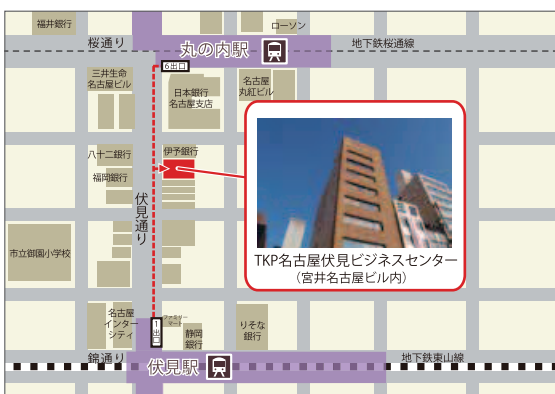

貸会議室のご案内

TKP 名古屋伏見ビジネスセンター

「丸の内駅」と「伏見駅」より徒歩2分のアクセス抜群な会議室。

アクセス至便な場所にある60名まで収容可能な多目的会議室です。会議・セミナー等様々な用途でご利用頂けます。

□住所

〒460-0003
名古屋市中区錦2丁目8-26 宮井名古屋ビル 3F/4F/5F/6F/7F

□アクセス

名古屋市営桜通線・鶴舞線「丸の内駅」6出口 徒歩2分
名古屋市営東山線・鶴舞線「伏見駅」1出口 徒歩2分

TKP 貸会議室ネット

<http://www.kashikaigishitsu.net>

会場詳細

12名～60名収容の全13室。人数や用途に合わせてレイアウト変更も承ります。
会議・研修・パーティーなど様々な用途に対応致します。

3F

4F

5F

6F