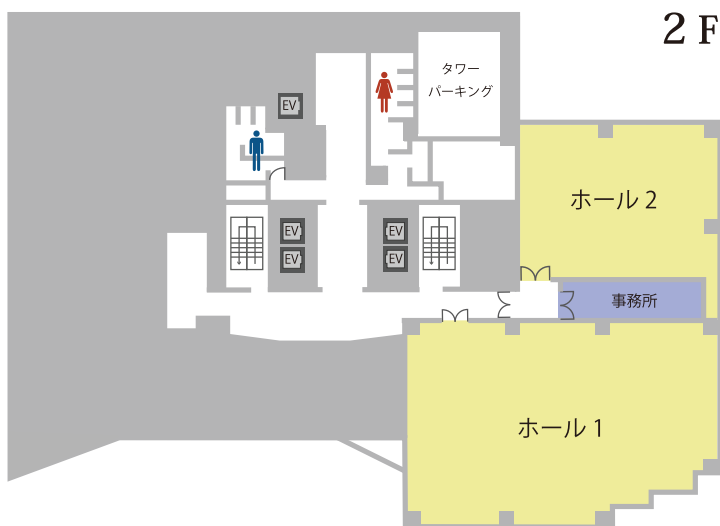

## 会場一覧

レセプションパーティー、国際会議、株主総会、発表会、展示会、フォーラム、記念行事、会議、研修、OB会などご利用用途に合わせてご提案いたします。  
またレイアウト変更等もフレキシブルに対応が可能です。ぜひお気軽にご相談ください。

※シアター形式や特殊レイアウトについては別途料金がかかる場合がございます。

	宴会場名	面積(m <sup>2</sup> )	収容人数(名) (3名掛の場合)
			スクール
2F	ホール 1	241	180
	ホール 2	138	96

※準備・入室・退室は時間内をお願い致します。

※ご予約は3時間以上からとなります。

※収容人数は、1テーブルにつき3名掛けの場合の人数です。

## 近隣のおすすめ会場はこちら

TKPガーデンシティ仙台駅北の他、近隣におすすめの会議室がございます。

TKP ガーデンシティPREMIUM仙台西口

- 25㎡~199㎡ □ 8名~96名
- 「仙台駅」西口 徒歩3分

駅から徒歩3分のハイクオリティーな多目的施設。会議、研修、展示会、株主総会、各種講演会やセミナー、パーティーなど様々な用途としてご利用いただけます。

TKP ガーデンシティ仙台

- 61㎡~812㎡ □ 24名~400名
- 「仙台駅」西口 徒歩2分