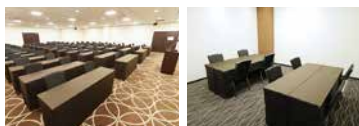

## 会場一覧

レセプションパーティー、国際会議、株主総会、発表会、展示会、フォーラム、記念行事、会議、研修、OB会などご利用用途に合わせてご提案いたします。  
またレイアウト変更等もフレキシブルに対応が可能です。ぜひお気軽にご相談ください。

※シアター形式や特殊レイアウトについては別途料金がかかる場合がございます。

	宴会場名	面積(m <sup>2</sup> )	収容人数(名) (3名掛の場合)
			スクール
2F	ホール 1	241	180
	ホール 2	138	96

## 近隣のおすすめ会場はこちら

TKPガーデンシティ仙台駅北の他、近隣におすすめの会議室がございます。

TKP ガーデンシティPREMIUM仙台西口

- 25㎡~199㎡ □ 8名~96名
- 「仙台駅」西口 徒歩3分

駅から徒歩3分のハイクオリティーな多目的施設。会議、研修、展示会、株主総会、各種講演会やセミナー、パーティーなど様々な用途としてご利用いただけます。

TKP ガーデンシティ仙台

- 61㎡~812㎡ □ 24名~400名
- 「仙台駅」西口 徒歩2分