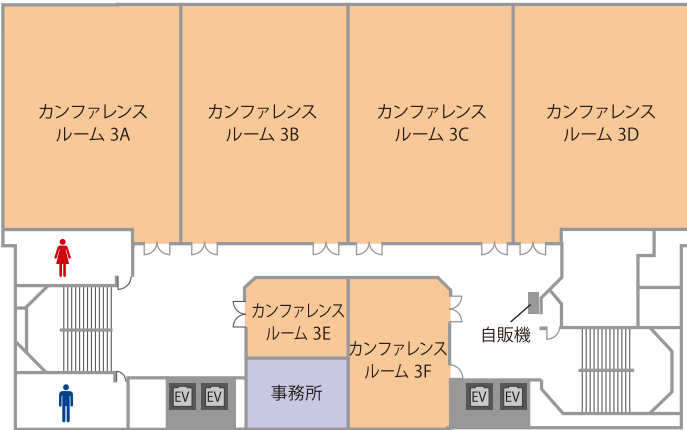

<http://www.kashikaigishitsu.net>

会場詳細

12名～180名収容の全15室。
 少人数から大人数の会議・研修などにご利用ください。

2F

3F

フロア	名称	面積(㎡)	定員(名)
2F	カンファレンスルーム 2A	100	60
	カンファレンスルーム 2B	139	105
	カンファレンスルーム 2C	77	51
	カンファレンスルーム 2D	82	60
	カンファレンスルーム 2E	72	45
	カンファレンスルーム 2F	77	45
	ミーティングルーム 2G	29	12
	カンファレンスルーム 2H	64	42
	カンファレンスルーム 2I	64	39
3F	カンファレンスルーム 3A	199	180
	カンファレンスルーム 3B	199	165
	カンファレンスルーム 3C	199	165
	カンファレンスルーム 3D	199	177
	カンファレンスルーム 3E	43	27
	カンファレンスルーム 3F	85	48

近隣おすすめ会場

TKP 札幌駅カンファレンスセンターの他、札幌駅至近に5拠点と大通駅至近に1拠点の会議室を運営しております。

【札幌駅至近】

TKP ガーデンシティ札幌駅前

□ 23 ㎡～199 ㎡ □ 12 名～165 名
 □ JR「札幌駅」南口徒歩 5 分

「札幌駅」より徒歩5分でアクセス抜群。ビジネスホテルを併設したハイブリッド型会議室。

TKP 札幌ホワイトビルカンファレンスセンター

□ 27 ㎡～191 ㎡ □ 12 名～156 名
 □ JR「札幌駅」南口徒歩 5 分

札幌駅西口エリアに位置したアクセス抜群の会場。様々なご利用用途に対応が可能です。

TKP 札幌カンファレンスセンター

□ 19 ㎡～176 ㎡ □ 12 名～165 名
 □ 地下鉄南北線「さっぽろ駅」9 番出口徒歩 4 分

ご利用用途・人数に応じた様々なタイプの会議室を多数ご用意しております。

TKP 札幌ビジネスセンター

□ 23 ㎡～141 ㎡ □ 12 名～120 名
 □ 地下鉄南北線「さっぽろ駅」9 番出口直結

会議・研修・セミナー・説明会・展示会などフレキシブルに対応が可能です。

TKP 札幌ビジネスセンター赤れんが前

□ 23 ㎡～192 ㎡ □ 18 名～162 名
 □ 地下鉄南北線「さっぽろ駅」10 番出口徒歩 2 分

ご利用用途・人数に応じた様々なタイプの会議室を多数ご用意しております。

【大通駅至近】

TKP ガーデンシティ アパホテル札幌

□ 33 ㎡～250 ㎡ □ 18 名～183 名
 □ 地下鉄南北線「大通駅」徒歩 5 分
 □ 地下鉄東豊線「大通駅」徒歩 5 分
 □ 地下鉄東西線「大通駅」徒歩 5 分