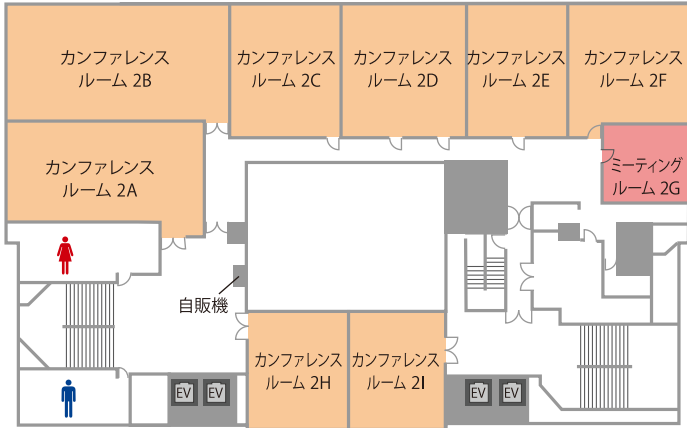

<http://www.kashikaigishitsu.net>

会場詳細

12名～180名収容の全15室。
 少人数から大人数の会議・研修などにご利用ください。

2F

3F

フロア	名称	面積(㎡)	定員(名)
2F	カンファレンスルーム 2A	100	60
	カンファレンスルーム 2B	139	105
	カンファレンスルーム 2C	77	51
	カンファレンスルーム 2D	82	60
	カンファレンスルーム 2E	72	45
	カンファレンスルーム 2F	77	45
	ミーティングルーム 2G	29	12
	カンファレンスルーム 2H	64	42
	カンファレンスルーム 2I	64	39
3F	カンファレンスルーム 3A	199	180
	カンファレンスルーム 3B	199	165
	カンファレンスルーム 3C	199	165
	カンファレンスルーム 3D	199	177
	カンファレンスルーム 3E	43	27
	カンファレンスルーム 3F	85	48

札幌駅西口エリアに位置したアクセス抜群の会場。様々なご利用用途に対応が可能です。

TKP 札幌カンファレンスセンター

□ 19 ㎡～176 ㎡ □ 12 名～165 名
 □ 地下鉄南北線「さっぽろ駅」9 番出口徒歩 4 分

ご利用用途・人数に応じた様々なタイプの会議室を多数ご用意しております。

TKP 札幌ビジネスセンター

□ 23 ㎡～141 ㎡ □ 12 名～120 名
 □ 地下鉄南北線「さっぽろ駅」9 番出口直結