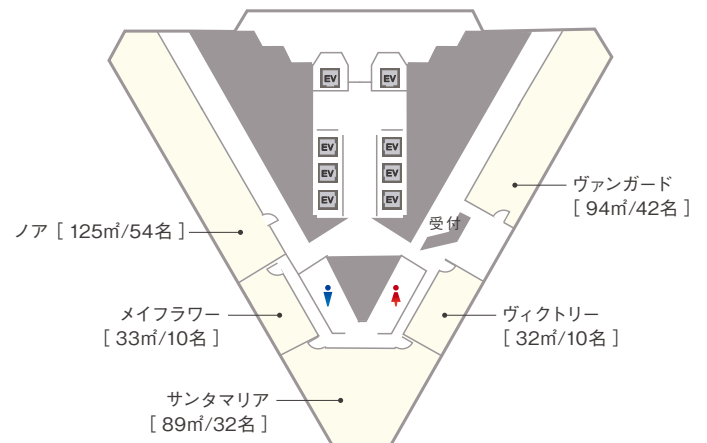

TKP TKPガーデンシティ幕張

駅徒歩7分、幕張メッセへ徒歩3分の好立地。

地上150m、48階の会議室からは東京湾を一望いただけます。

サンタマリア

B1F

48F

メイフラワー

ヴァンガード

INFORMATION

- 収容人数 10～60名
- 面積 19～166㎡
- 会議室数 全9室
- その他 ホテル内施設/宿泊可
大規模・駐車場(最大500台)
- アクセス JR京葉線「海浜幕張駅」南口 徒歩7分