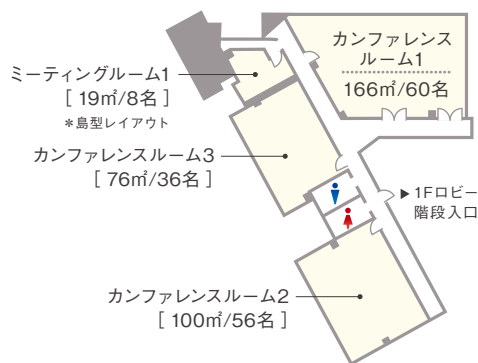

TKP TKPガーデンシティ幕張

駅徒歩7分、幕張メッセへ徒歩3分の好立地。

地上150m、48階の会議室からは東京湾を一望いただけます。

サンタマリア

B1F

48F

メイフラワー

ヴァンガード

INFORMATION

- 収容人数 10～60名
- 面積 19～166㎡
- 会議室数 全9室
- その他 ホテル内施設/宿泊可
大規模・駐車場(最大500台)
- アクセス JR京葉線「海浜幕張駅」南口 徒歩7分