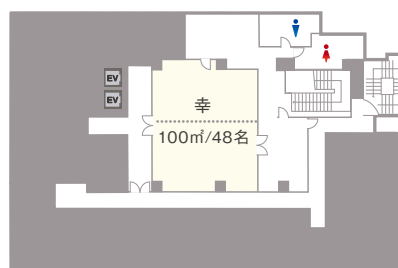

TKP TKPガーデンシティ山口・防府

12名から138名まで収容可能な
ホテル内会議室。宿泊も兼ねたご利用にぜひ。

光琳

2F

光琳 (光琳 I+光琳 II)
[322㎡/138名]

光琳 II
170㎡/70名

光琳 I
152㎡/70名

乾山
(乾山 I+乾山 II+乾山 III)
[212㎡/76名]

分割での使用

乾山 I [99㎡/28名]

乾山 II [45㎡/12名]

乾山 III [68㎡/20名]

乾山 I+II [144㎡/44名]

乾山 II+III [113㎡/36名]

乾山 (乾山 I+乾山 II+乾山 III)

光琳

幸

3F

幸
100㎡/48名

INFORMATION

- 収容人数 12~138名
- 面積 19~322㎡
- 会議室数 全6室
- その他 ホテル内施設/宿泊可
大規模会場・駐車場(最大60台)
- アクセス JR山陽本線「防府駅」天神口 徒歩7分

082-909-2611

〒747-0037

山口県防府市八王子1-29-20 アパホテル〈山口防府〉2階