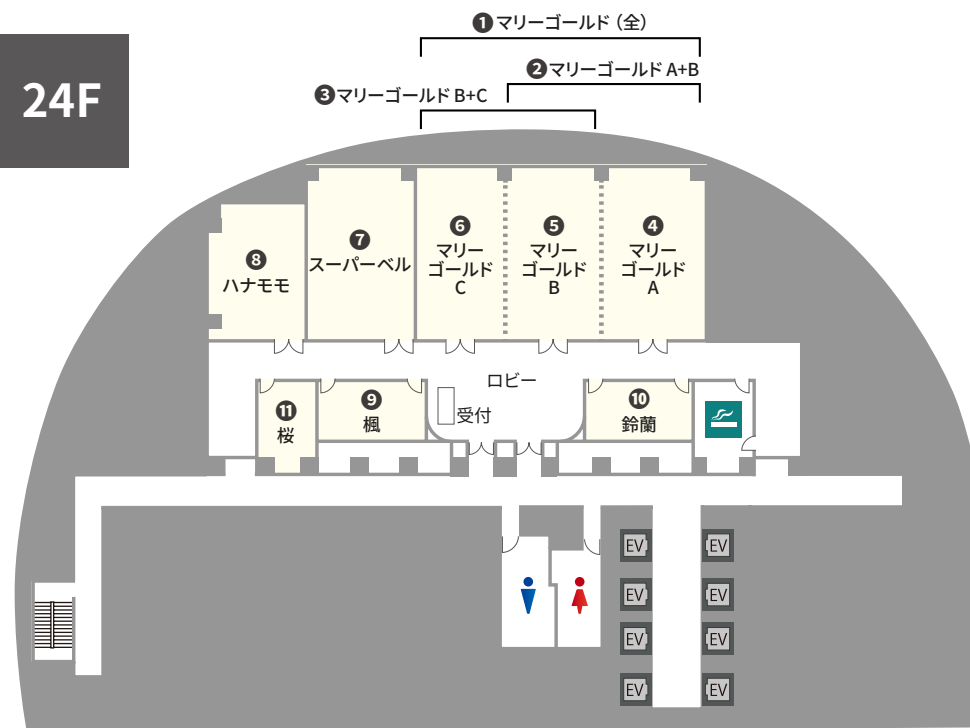

## TKPガーデンシティ大阪OAPタワー

住所	〒530-0042 大阪府大阪市北区天満橋 1-8-30 OAPタワー 24階				
アクセス	<ul style="list-style-type: none"> <li>・JR大阪環状線「桜ノ宮駅」西口</li> <li>・JR東西線「大阪天満宮駅」9番出口</li> <li>・大阪メトロ堺筋線、谷町線「南森町駅」3番出口</li> <li>・東梅田（旧OSホテル前）より無料シャトルバス運行</li> </ul>	徒歩 10分	徒歩 10分	徒歩 10分	約 10分間隔
収容人数	36名～180名 スクール形式(3名掛け)				
面積	18㎡～208㎡	天井高	2.7m～3.5m		
室数	全8室				

### 地上24階 OAPタワーの高層階会場

TKP ガーデンシティ大阪 OAP タワーは、天井高 3.5 m、会場の質も高く、窓から見える景色も良好。最大面積の会場のマリーゴールド(全)は、天井スピーカー・備え付けの音響卓がございますので、セミナー、展示会、総会、懇親会など様々な利用において大変好評です。

ご予約・お問合せ 9:00-18:00  
06-4400-5263

事務所直通 ご予約後はこちら  
06-4801-8955

全国の貸会議室をお探しなら  
TKP 貸会議室ネット

24F

360°  
バーチャルツアー施設内の360度画像を  
ご覧いただけます。

会場からの眺望

## 料金一覧

NO	部屋名	所在階 (階)	面積 (㎡)	天井高 (m)	収容人数 (名)						料金 (円)		備考
					スクール	島型	T字島	ロノ字	正餐	立食	シアター*	通常 / 1時間	
①	マリーゴールド(全)	24	208	3.5	180	144	126	72	84	112	220	30,600 (税込 33,660)	
②	マリーゴールドA+B	24	143	3.5	120	96	99	54	72	96	137	22,800 (税込 25,080)	
③	マリーゴールドB+C	24	134	3.5	108	96	99	54	72	96	124	20,600 (税込 22,660)	
④	マリーゴールドA	24	70	3.5	48	36	36	36	36	48	72	12,200 (税込 13,420)	
⑤	マリーゴールドB	24	65	3.5	48	36	36	36	30	40	62	13,300 (税込 14,630)	
⑥	マリーゴールドC	24	60	3.5	48	36	36	36	30	40	64	12,200 (税込 13,420)	
⑦	スーパーベル	24	73	3.5	72	54	36	36	36	48	72	15,200 (税込 16,720)	
⑧	ハナモモ	24	43	3.5	36	24	36	30	-	-	47	7,500 (税込 8,250)	
⑨	楓 (かえで)	24	27	2.7	-	12	-	-	-	-	-	6,000 (税込 6,600)	
⑩	鈴蘭 (すずらん)	24	27	2.7	-	12	-	-	-	-	-	6,000 (税込 6,600)	
⑪	桜 (さくら)	24	18	2.7	-	10	-	-	-	-	-	6,000 (税込 6,600)	