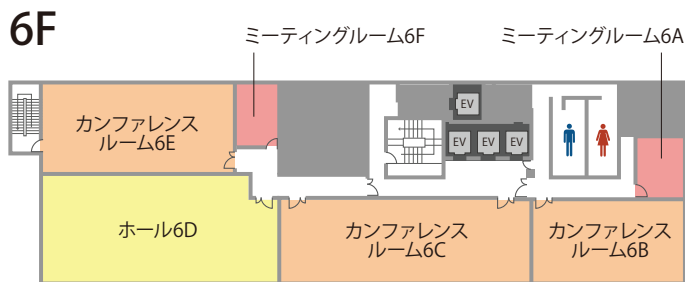

近隣おすすめ会場

TKP新宿モノリスカンファレンスセンター

□ JR各線「新宿駅」西口 徒歩7分

「新宿駅」から徒歩4分。地下道直結でアクセス抜群。会議・研修を始め、セミナーや懇親会等、幅広い用途にご利用いただけます。

オプションサービス

TKPなら会場のご利用に必要なサービスを一括手配可能！
下記以外にも便利なサービスを多数ご用意しております。

ケータリング

懇親会、パーティー開催時にTKPオリジナルのケータリングプランをご用意しております。
お弁当、軽食も承ります。

備品レンタル

プロジェクター、スクリーン、PCなどのオフィス用品の他、同時通訳システムやテレビ会議など幅広く対応いたします。

テレビ会議

全国のTKP貸会議室をテレビ会議で接続致します。
遠隔地のパートナーとのコミュニケーションにご利用ください。

会場のお問い合わせ・ご予約

□ ホームページ   会場の詳細、ご利用料金をご覧ください。

□ 予約センター

TKP新宿カンファレンスセンター

検索

☎ 03-4577-9269

受付時間
9:00～20:00

(事務所直通)

03-5909-7320

ご予約後はこちらにおかけください。