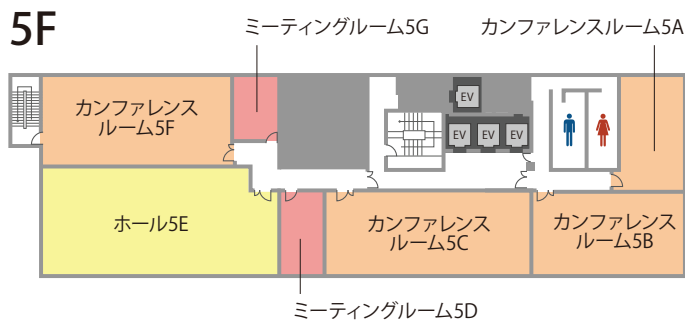

近隣おすすめ会場

TKP新宿モノリスカンファレンスセンター

□ JR各線「新宿駅」西口 徒歩7分

「新宿駅」から徒歩4分。地下道直結でアクセス抜群。会議・研修を始め、セミナーや懇親会等、幅広い用途にご利用いただけます。

オプションサービス

TKPなら会場のご利用に必要なサービスを一括手配可能！
下記以外にも便利なサービスを多数ご用意しております。

ケータリング

懇親会、パーティー開催時にTKPオリジナルのケータリングプランをご用意しております。
お弁当、軽食も承ります。

備品レンタル

プロジェクター、スクリーン、PCなどのオフィス用品の他、同時通訳システムやテレビ会議など幅広く対応いたします。

テレビ会議

全国のTKP貸会議室をテレビ会議で接続致します。
遠隔地のパートナーとのコミュニケーションにご利用ください。

会場のお問い合わせ・ご予約

□ ホームページ   会場の詳細、ご利用料金をご覧ください。

□ 予約センター

TKP新宿カンファレンスセンター

検索

☎ 03-4577-9269

受付時間
9:00～20:00

(事務所直通)

03-5909-7320

ご予約後はこちらにおかけください。