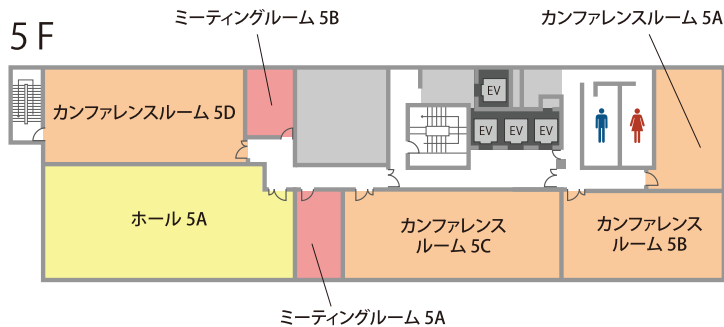

# 会場詳細

9名～129名収容の全19室。

会議、セミナー、面接、研修、懇親会、パーティーなど多目的にご利用いただけます。

フロア	名称	面積(m <sup>2</sup> )	定員(人)	
			スクール	口の字
4F	ホール4A	165	129	60
	カンファレンスルーム4A	83	69	36
	カンファレンスルーム4B	111	101	54
	カンファレンスルーム4C	110	87	48
	ミーティングルーム4A	18	9	12
	ミーティングルーム4B	18	9	12
5F	ホール5A	158	129	60
	カンファレンスルーム5A	47	36	24
	カンファレンスルーム5B	82	69	36
	カンファレンスルーム5C	114	101	54
	カンファレンスルーム5D	110	87	48
	ミーティングルーム5A	24	15	18
6F	ホール6A	160	129	60
	カンファレンスルーム6A	83	69	36
	カンファレンスルーム6B	135	125	66
	カンファレンスルーム6C	110	87	48
	ミーティングルーム6A	20	9	12
	ミーティングルーム6B	18	9	12