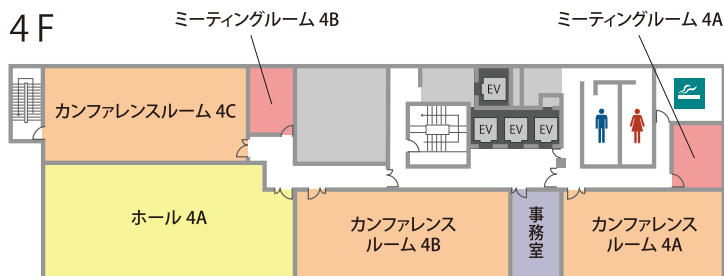

# TKP 新宿カンファレンスセンター

「新宿駅」7番出口から徒歩30秒。便利で高品質な会議室。

ハイグレードでありながら、リーズナブルな会議室。  
複数の会議室を運営、様々な用途にご利用頂けます。

□ 住 所

〒160-0023  
東京都新宿区西新宿 1-14-11 Daiwa 西新宿ビル 4F/5F/6F  
(1Fにドコモショップがあるビルです。)

□ アクセス

各JR「新宿駅」南口 徒歩3分  
京王線・小田急線・東京メトロ丸の内線「新宿駅」西口徒歩3分  
都営新宿線「新宿駅」7番出口 徒歩30秒  
都営大江戸線 新宿駅7番出口 徒歩1分

# 会場詳細

9名～129名収容の全19室。

会議、セミナー、面接、研修、懇親会、パーティーなど多目的にご利用いただけます。

フロア	名称	面積(m <sup>2</sup> )	定員(人)	
			スクール	口の字
4F	ホール4A	165	129	60
	カンファレンスルーム4A	83	69	36
	カンファレンスルーム4B	111	101	54
	カンファレンスルーム4C	110	87	48
	ミーティングルーム4A	18	9	12
	ミーティングルーム4B	18	9	12
5F	ホール5A	158	129	60
	カンファレンスルーム5A	47	36	24
	カンファレンスルーム5B	82	69	36
	カンファレンスルーム5C	114	101	54
	カンファレンスルーム5D	110	87	48
	ミーティングルーム5A	24	15	18
6F	ホール6A	160	129	60
	カンファレンスルーム6A	83	69	36
	カンファレンスルーム6B	135	125	66
	カンファレンスルーム6C	110	87	48
	ミーティングルーム6A	20	9	12
	ミーティングルーム6B	18	9	12