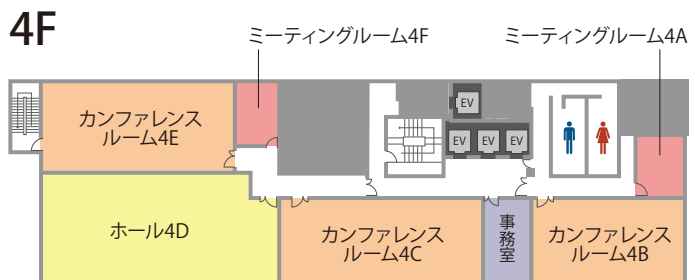

近隣おすすめ会場

TKP新宿モノリスカンファレンスセンター

□ JR各線「新宿駅」西口 徒歩7分

「新宿駅」から徒歩4分。地下道直結でアクセス抜群。会議・研修を始め、セミナーや懇親会等、幅広い用途にご利用いただけます。

オプションサービス

TKPなら会場のご利用に必要なサービスを一括手配可能！
下記以外にも便利なサービスを多数ご用意しております。

ケータリング

懇親会、パーティー開催時にTKPオリジナルのケータリングプランをご用意しております。
お弁当、軽食も承ります。

備品レンタル

プロジェクター、スクリーン、PCなどのオフィス用品の他、同時通訳システムやテレビ会議など幅広く対応いたします。

テレビ会議

全国のTKP貸会議室をテレビ会議で接続致します。
遠隔地のパートナーとのコミュニケーションにご利用ください。

会場のお問い合わせ・ご予約

□ ホームページ   会場の詳細、ご利用料金をご覧ください。

□ 予約センター

TKP新宿カンファレンスセンター

検索

☎ 03-4577-9269

受付時間
9:00～20:00

(事務所直通)

03-5909-7320

ご予約後はこちらにおかけください。