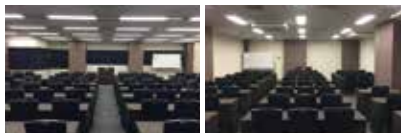

# 会場詳細

9名～129名収容の全19室。

会議、セミナー、面接、研修、懇親会、パーティーなど多目的にご利用いただけます。

フロア	名称	面積(m <sup>2</sup> )	定員(人)	
			スクール	口の字
4F	ホール4A	165	129	60
	カンファレンスルーム4A	83	69	36
	カンファレンスルーム4B	111	101	54
	カンファレンスルーム4C	110	87	48
	ミーティングルーム4A	18	9	12
	ミーティングルーム4B	18	9	12
5F	ホール5A	158	129	60
	カンファレンスルーム5A	47	36	24
	カンファレンスルーム5B	82	69	36
	カンファレンスルーム5C	114	101	54
	カンファレンスルーム5D	110	87	48
	ミーティングルーム5A	24	15	18
6F	ホール6A	160	129	60
	カンファレンスルーム6A	83	69	36
	カンファレンスルーム6B	135	125	66
	カンファレンスルーム6C	110	87	48
	ミーティングルーム6A	20	9	12
	ミーティングルーム6B	18	9	12

※3時間から（ホールは5時間から）ご予約を承ります。

## 近隣おすすめ会場

TKP 新宿カンファレンスセンターの他、  
新宿駅至近におすすめの会議室がございます。

### TKP 新宿モノリスカンファレンスセンター

- 63㎡～124㎡ □ 24名～127名
- JR「新宿駅」西口徒歩7分

「新宿駅」から徒歩4分。地下道直結でアクセス抜群。  
会議・研修を始め、セミナーや懇親会等、幅広い用途でご利用いただけます。