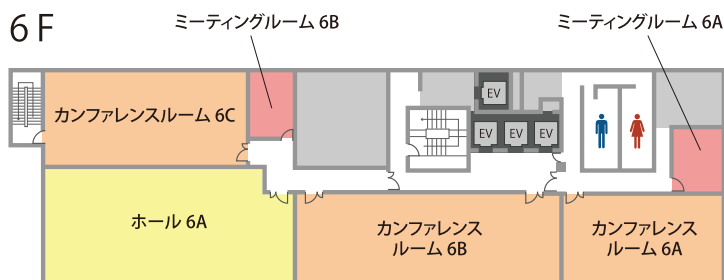

# 会場詳細

9名～129名収容の全19室。

会議、セミナー、面接、研修、懇親会、パーティーなど多目的にご利用いただけます。

フロア	名称	面積(m <sup>2</sup> )	定員(人)	
			スクール	口の字
4F	ホール4A	165	129	60
	カンファレンスルーム4A	83	69	36
	カンファレンスルーム4B	111	101	54
	カンファレンスルーム4C	110	87	48
	ミーティングルーム4A	18	9	12
	ミーティングルーム4B	18	9	12
5F	ホール5A	158	129	60
	カンファレンスルーム5A	47	36	24
	カンファレンスルーム5B	82	69	36
	カンファレンスルーム5C	114	101	54
	カンファレンスルーム5D	110	87	48
	ミーティングルーム5A	24	15	18
6F	ホール6A	160	129	60
	カンファレンスルーム6A	83	69	36
	カンファレンスルーム6B	135	125	66
	カンファレンスルーム6C	110	87	48
	ミーティングルーム6A	20	9	12
	ミーティングルーム6B	18	9	12