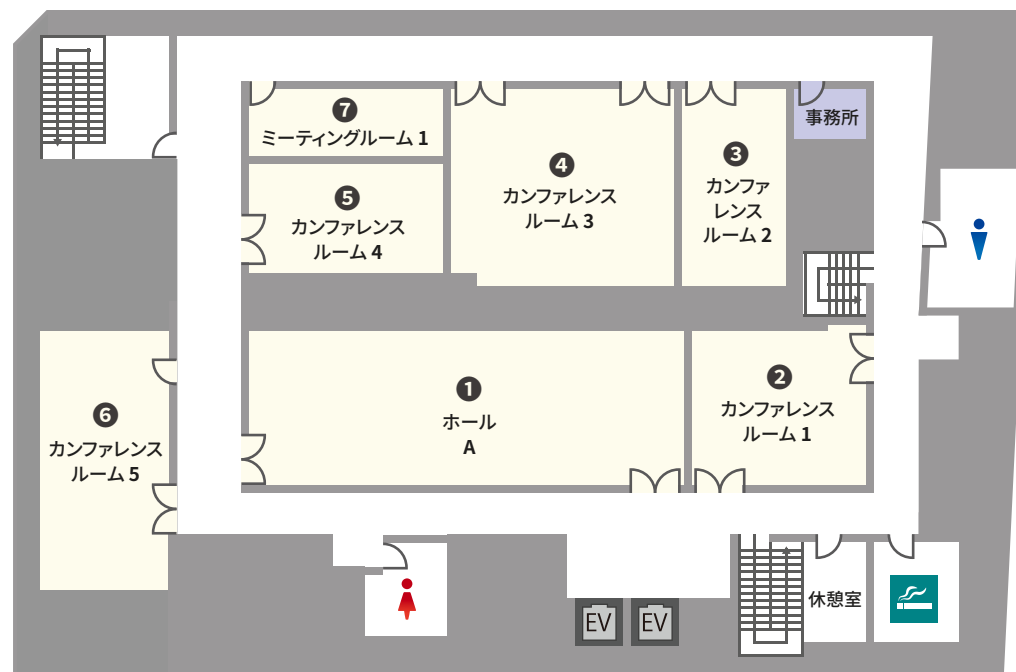

収容人数 21名～153名 スクール形式(3名掛け)

面積 36㎡～154㎡ | 天井高 2.4m

室数 全7室

横浜駅西口より徒歩5分 地下2階の静かな会場

TKP 横浜駅西口カンファレンスセンターは、ワンフロアにすべての会場がある貸会議室・レンタルスペースです。地下2階の静かな環境はWEB講演会や動画撮影におすすめです。廊下や共有部も広く試験会場やイベントにご利用いただいております。

ご予約・お問合せ 9:00-18:00

地下
2F

NO	部屋名	所在階 (階)	面積 (㎡)	天井高 (m)	収容人数 (名)							備考	
					スクール	島型	T字島	ロノ字	正餐	立食	シアター*		
①	ホール	A	地下2	154	2.4	153	126	135	72	60	100	200	
②	カンファレンスルーム	1	地下2	66	2.4	54	48	54	30	36	48	72	
③	カンファレンスルーム	2	地下2	51	2.4	42	30	27	30	-	-	52	
④	カンファレンスルーム	3	地下2	110	2.4	84	72	54	-	42	56	98	
⑤	カンファレンスルーム	4	地下2	51	2.4	42	30	27	30	-	-	42	
⑥	カンファレンスルーム	5	地下2	71	2.4	54	48	54	30	24	32	63	
⑦	ミーティングルーム	1	地下2	36	2.4	21	18	18	24	-	-	36	