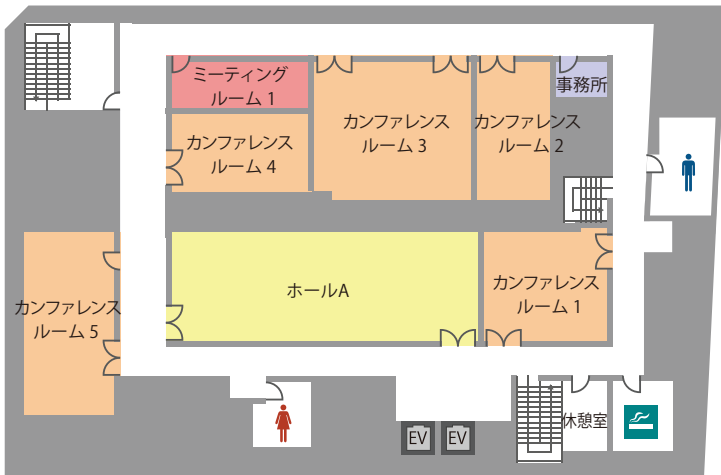

会場詳細

14名～102名収容の全7室。
中小会議から、大人数での研修や懇親会など
多目的にご利用下さい。

名称	面積(m²)	定員(人)
ホールA	154	102
カンファレンスルーム1	66	36
カンファレンスルーム2	51	28
カンファレンスルーム3	110	56
カンファレンスルーム4	51	28
カンファレンスルーム5	71	36
ミーティングルーム1	36	14

※3時間～（ホールは5時間～）ご予約承ります。