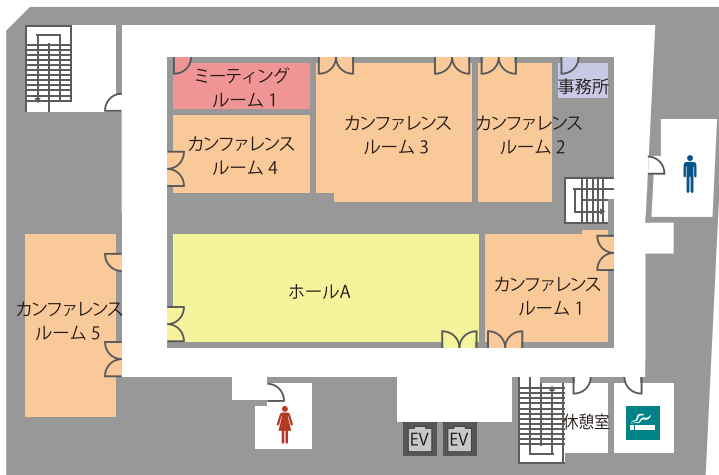

全国の会場をお探しの方は

高品質の貸会議室を割安価格でご提供!

TKP 貸会議室ネット

<http://www.kashikaigishitsu.net>

会場詳細

21名～153名収容の全7室。
 中小会議から、大人数での研修や懇親会など
 多目的にご利用下さい。

名称	面積(m ²)	定員(人)
ホールA	154	153
カンファレンスルーム1	66	54
カンファレンスルーム2	51	42
カンファレンスルーム3	110	84
カンファレンスルーム4	51	42
カンファレンスルーム5	71	54
ミーティングルーム1	36	21

※3時間～(ホールは5時間～)ご予約承ります。

近隣おすすめ会場

TKP 横浜駅西口カンファレンスセンターの他、横浜駅付近に
 2拠点の会議室を運営しております。

TKP ガーデンシティ横浜

- 13 m²～340 m² □ 6名～270名
- 「横浜駅」きた東口A出口 徒歩5分

ポートサイドにそびえるデザイナーズビル内の会議室。デザイン性と機能性を
 兼ね備えており、展示会やパーティー開催に人気の会場です。

TKP 横浜ビジネスセンター

- 38 m²～177 m² □ 24名～135名
- 「横浜駅」西口 徒歩5分

ご利用用途・人数に応じた様々なタイプの
 会議室を多数ご用意しております。

オプションサービス

TKP なら会場のご利用に必要なサービスを一括手配可能！
 下記以外にも便利なサービスを多数ご用意しております。

ケータリング

懇親会、パーティー開催時に TKP オリジナルのケータリングプランをご用意しております。お弁当、軽食も承ります。