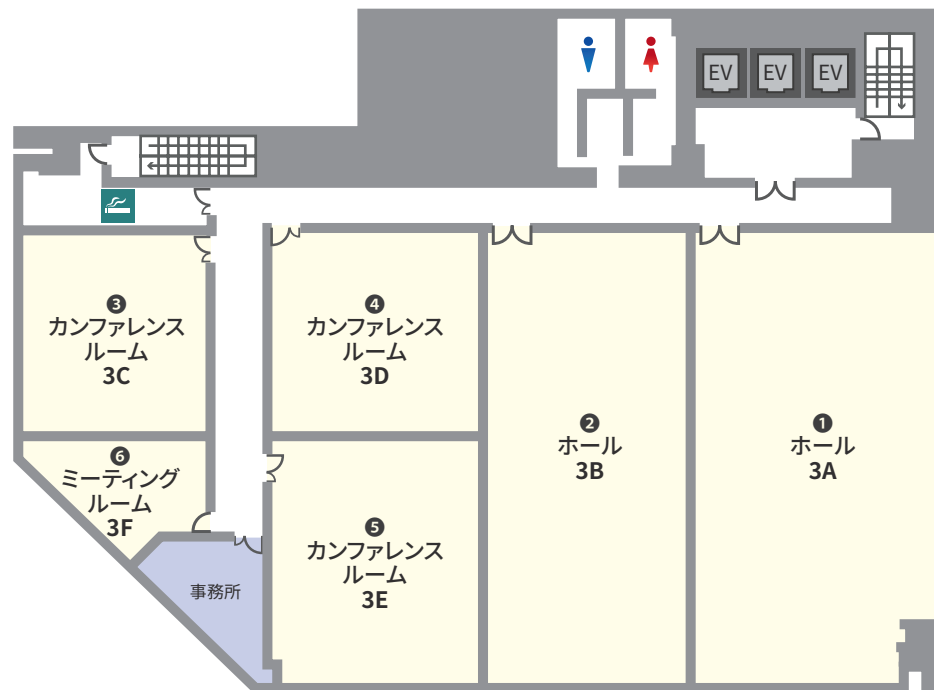

変更前 ミーティングルーム3A ➡ 変更後 ミーティングルーム3F

※ 他の会議室の名称変更はございません。

関西 - 大阪府大阪市

TKP OSAKA HOMMACHI CONFERENCE CENTER

TKP大阪本町カンファレンスセンター

住所	〒541-0056 大阪府大阪市中央区久太郎町3-5-19 大阪DICビル3階		
アクセス	・大阪メトロ御堂筋線・中央線・四つ橋線「本町駅」12番出口 徒歩1分		
収容人数	9名～192名 スクール形式(3名掛け)		
面積	32.9㎡～233.3㎡	天井高	2.5m
室数	全6室		

株式会社ティーケーピー

本社：〒162-0844 東京都新宿区市谷八幡町8番地 TKP市ヶ谷ビル2階
お問合せ：03-4577-9269

K0136-222-N17 23.11

大阪メトロ各線「本町駅」 12番出口から徒歩1分

TKP 大阪本町カンファレンスセンターは、大小様々なお部屋を備えた好アクセス会場です。社内会議やセミナー、研修、試験を始め、懇親会から展示会まで幅広い用途でご利用いただけます。

ご予約・お問合せ 9:00-18:00
06-4400-5263

事務所直通 ご予約後はこちら
06-6251-5023

全国の貸会議室をお探しなら
TKP 貸会議室ネット

3F

施設内の360度画像を
ご覧いただけます。

会場一覧

NO	部屋名		旧部屋名	所在階 (階)	面積 (㎡)	天井高 (m)	収容人数 (名)							備考
							スクール	島型	T字島	ロノ字	正餐	立食	シアター*	
①	ホール	3A	—	3	233.3	2.5	192	162	108	72	68	150	254	
②	ホール	3B	—	3	199.8	2.5	150	108	126	72	48	120	213	
③	カンファレンスルーム	3C	—	3	82	2.5	60	36	45	36	16	40	69	
④	カンファレンスルーム	3D	カンファレンスルーム 3A	3	97.5	2.5	72	54	54	42	20	80	48	
⑤	カンファレンスルーム	3E	カンファレンスルーム 3B	3	112.6	2.5	93	54	54	48	28	70	115	
⑥	ミーティングルーム	3F	ミーティングルーム 3A	3	32.9	2.5	9	12	9	18	-	-	22	