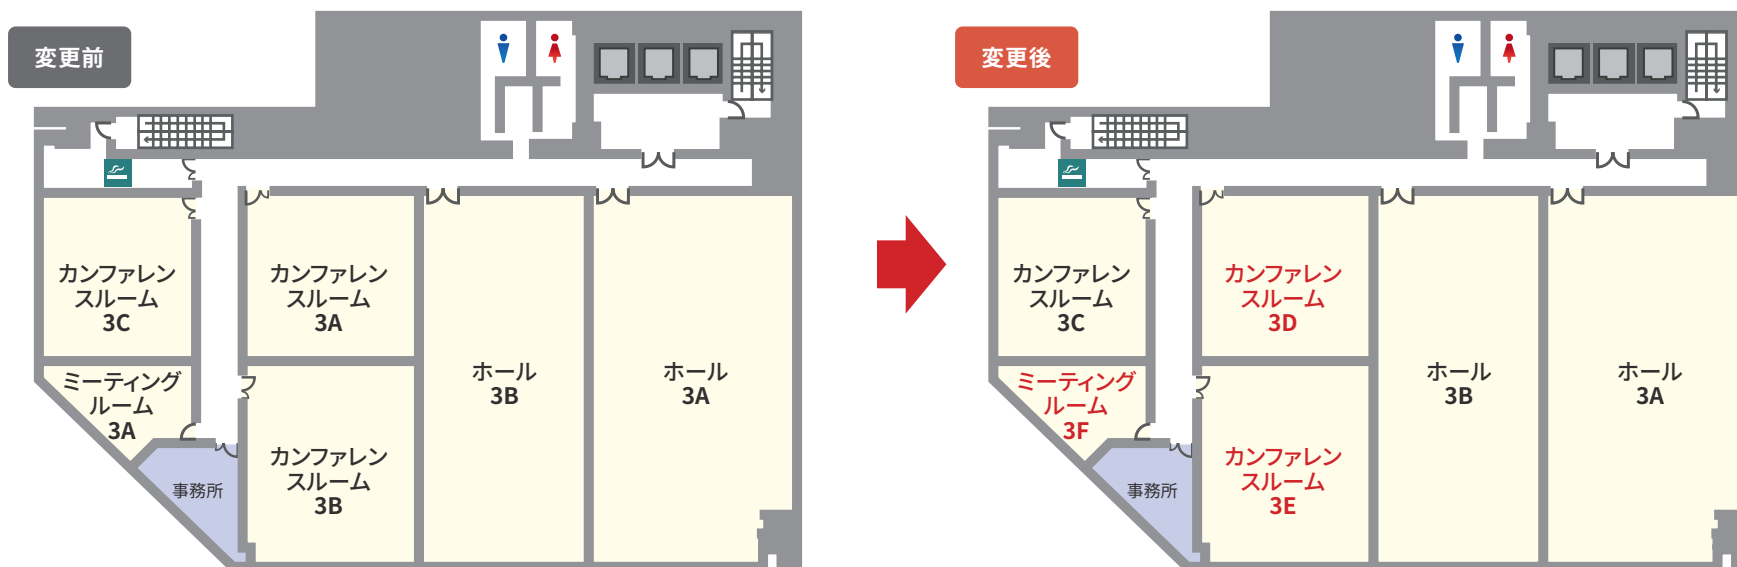

TKP 大阪本町カンファレンスセンター

【会場名称変更のお知らせ】

下記の通り一部会場の名称を変更させていただきます。

ご予約の際にはお間違えのないようご注意くださいませ。

ご不便をおかけいたしますが、何卒ご理解の程宜しくお願い申し上げます。

■ 名称変更対象会議室 ※ 2023年12月1日より変更

変更前 カンファレンスルーム3A ➡ 変更後 カンファレンスルーム3D

変更前 カンファレンスルーム3B ➡ 変更後 カンファレンスルーム3E

変更前 ミーティングルーム3A ➡ 変更後 ミーティングルーム3F

※ 他の会議室の名称変更はございません。

関西 - 大阪府大阪市

TKP OSAKA HOMMACHI CONFERENCE CENTER

TKP大阪本町カンファレンスセンター

住所	〒541-0056 大阪府大阪市中央区久太郎町3-5-19 大阪DICビル3階		
アクセス	・大阪メトロ御堂筋線・中央線・四つ橋線「本町駅」12番出口 徒歩1分		
収容人数	9名～192名 スクール形式(3名掛け)		
面積	32.9㎡～233.3㎡	天井高	2.5m
室数	全6室		

事務所直通 ご予約後はこちら
06-6251-5023

全国の貸会議室をお探しなら
TKP 貸会議室ネット

3F

施設内の360度画像を
ご覧いただけます。

会場一覧

NO	部屋名		旧部屋名	所在階 (階)	面積 (㎡)	天井高 (m)	収容人数 (名)							備考
							スクール	島型	T字島	ロノ字	正餐	立食	シアター*	
①	ホール	3A	—	3	233.3	2.5	192	162	108	72	68	150	254	
②	ホール	3B	—	3	199.8	2.5	150	108	126	72	48	120	213	
③	カンファレンスルーム	3C	—	3	82	2.5	60	36	45	36	16	40	69	
④	カンファレンスルーム	3D	カンファレンスルーム 3A	3	97.5	2.5	72	54	54	42	20	80	48	
⑤	カンファレンスルーム	3E	カンファレンスルーム 3B	3	112.6	2.5	93	54	54	48	28	70	115	
⑥	ミーティングルーム	3F	ミーティングルーム 3A	3	32.9	2.5	9	12	9	18	-	-	22	

* シアター形式は、別途レイアウト変更料がかかります。

ご利用上の注意

※ 表示面積は小数点以下を四捨五入した数値です。 ※ 収容人数は、1テーブルにつき3名掛けもしくは最大限収容した場合の人数です。 ※ プロジェクターを設置する場合は表記の最大定員を収容できない場合がございます。 ※ 料金はお問合せください。
 ※ オプションサービス・備品のお申し込み、レイアウトを変更される場合は、ご利用日の3営業日前までにご連絡ください。 ※ 飲食物の持込みは原則ご遠慮いただいております。持込みご希望の方は、別途持込料及び清掃料を頂戴する形でご相談を承ります。