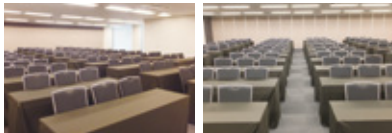

高品質の貸会議室を割安価格でご提供！

TKP 貸会議室ネット

<http://www.kashikaigishitsu.net>

会場詳細

9名～192名収容の全6室。
 中小会議から大人数の研修や懇親会まで
 多岐にわたって、ご利用頂ける施設です。

フロア	名称	面積(m ²)	定員(名)
3F	ホール3A	233	192
	ホール3B	200	150
	カンファレンスルーム3A	98	72
	カンファレンスルーム3B	113	93
	カンファレンスルーム3C	82	60
	ミーティングルーム3A	33	9

※3時間からご予約を承ります。

近隣おすすめ会場

TKP大阪本町カンファレンスセンターの他、至近におすすめの会議室がございます。

TKP ガーデンシティPREMIUM 心斎橋

□ 18㎡～522㎡ □ 12名～396名
 □ 大阪Metro御堂筋線「心斎橋駅」徒歩2分

関西支店最大の1部屋522㎡！イベント・展示会・大人数での全体会議など開催可能。大阪ミナミエリアの繁華街「難波」からもアクセス良好。

TKP大阪御堂筋カンファレンスセンター

□ 11㎡～171㎡ □ 6名～150名
 □ 大阪Metro御堂筋線「淀屋橋駅」徒歩3分

大阪のビジネスメインストリート「御堂筋」沿いに全21室を展開する多機能施設。

オプションサービス

TKPなら会場のご利用に必要なサービスを一括手配可能！
 下記以外にも便利なサービスを多数ご用意しております。

ケータリング

懇親会、パーティー開催時にTKPオリジナルのケータリングプランをご用意しております。お弁当、軽食も承ります。