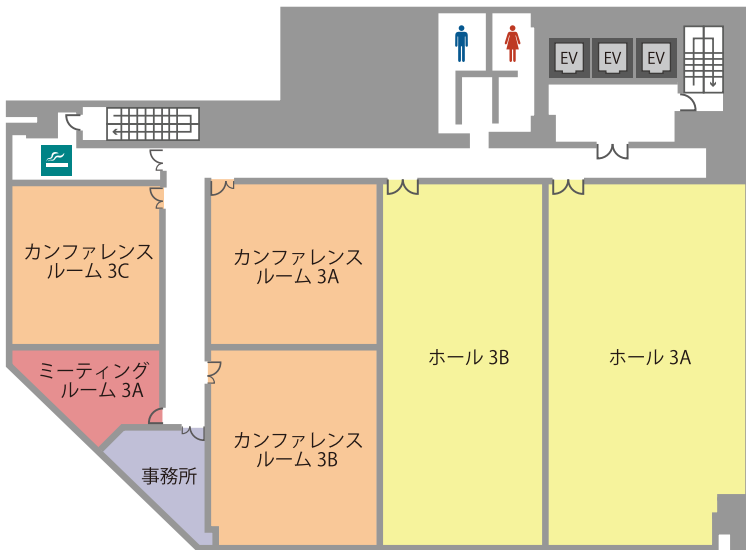

TKP 大阪本町カンファレンスセンター

本町駅12番出口直結の好立地！最大で192名収容。

大阪メトロ 御堂筋線、中央線、四つ橋線の
本町駅の12番出口直結という絶好の立地。

□ 住 所

〒541-0056
大阪府大阪市中央区久太郎町3-5-19
大阪DICビル3F

□ アクセス

大阪メトロ御堂筋線「本町駅」12番出口 徒歩1分
大阪メトロ四つ橋線「本町駅」12番出口 徒歩1分
大阪メトロ中央線「本町駅」12番出口 徒歩1分

高品質の貸会議室を割安価格でご提供！

TKP 貸会議室ネット

<http://www.kashikaigishitsu.net>

会場詳細

9名～192名収容の全6室。
 中小会議から大人数の研修や懇親会まで
 多岐にわたって、ご利用頂ける施設です。

フロア	名称	面積(m ²)	定員(名)
3F	ホール3A	233	192
	ホール3B	200	150
	カンファレンスルーム3A	98	72
	カンファレンスルーム3B	113	93
	カンファレンスルーム3C	82	60
	ミーティングルーム3A	33	9

※3時間からご予約を承ります。

近隣おすすめ会場

TKP大阪本町カンファレンスセンターの他、至近におすすめの会議室がございます。

TKP ガーデンシティPREMIUM 心斎橋

□ 18㎡～522㎡ □ 12名～396名
 □ 大阪Metro御堂筋線「心斎橋駅」徒歩2分

関西支店最大の1部屋522㎡！イベント・展示会・大人数での全体会議など開催可能。大阪ミナミエリアの繁華街「難波」からもアクセス良好。

TKP大阪御堂筋カンファレンスセンター

□ 11㎡～171㎡ □ 6名～150名
 □ 大阪Metro御堂筋線「淀屋橋駅」徒歩3分

大阪のビジネスメインストリート「御堂筋」沿いに全21室を展開する多機能施設。

オプションサービス

TKPなら会場のご利用に必要なサービスを一括手配可能！
 下記以外にも便利なサービスを多数ご用意しております。

ケータリング

懇親会、パーティー開催時にTKPオリジナルのケータリングプランをご用意しております。お弁当、軽食も承ります。