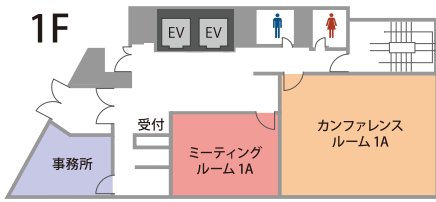

全国の会場をお探しの方は

高品質の貸会議室を割安価格でご提供!

TKP 貸会議室ネット

<http://www.kashikaigishitsu.net>

会場詳細

9名～66名収容の全16室。人数や用途に合わせてレイアウト変更も承ります。

フロア	名称	面積 (㎡)	定員 (名)
1F	カンファレンスルーム 1A	48	27
	ミーティングルーム 1A	22	9
2F	カンファレンスルーム 2A	81	63
	ミーティングルーム 2A	28	9
3F	カンファレンスルーム 3A	87	66
	ミーティングルーム 3A	30	9
4F	カンファレンスルーム 4A	46	30
	カンファレンスルーム 4B	46	24
	ミーティングルーム 4A	32	9
5F	カンファレンスルーム 5A	46	30
	カンファレンスルーム 5B	46	24
	ミーティングルーム 5A	32	9
6F	カンファレンスルーム 6A	74	54
	カンファレンスルーム 6B	46	24
7F	カンファレンスルーム 7A	74	54
	ミーティングルーム 7A	31	9

※ご予約は3時間以上より承ります。

近隣おすすめ会場

TKP三宮ビジネスセンター他の、至近におすすめの会議室がございます。

HDC 神戸

- 55㎡～177㎡ □ 30名～90名
- JR「神戸駅」南口 徒歩30分
- 神戸市営地下鉄海岸線
- 「ハーバーランド駅」徒歩3分
- 阪神電気鉄道・神戸高速線
- 「高速神戸駅」徒歩4分

JR「神戸駅」南口神戸駅目の前にあるハイグレードな会議室。HDCビル内にあるスタジオ型の貸会議室。

TKPガーデンシティ大阪梅田

- 9㎡～334㎡ □ 6名～273名
- JR大阪環状線「大阪駅」桜橋口徒歩8分
- JR大阪環状線「福島駅」出口徒歩3分
- 最大273人収容可能！高速道路が貫通するゲートタワービル内にある会議室。

オプションサービス

TKPなら会場のご利用に必要なサービスを一括手配可能！下記以外にも便利なサービスを多数ご用意しております。

ケータリング

懇親会、パーティー開催時にTKPオリジナルのケータリングプランをご用意しております。お弁当、軽食も承ります。