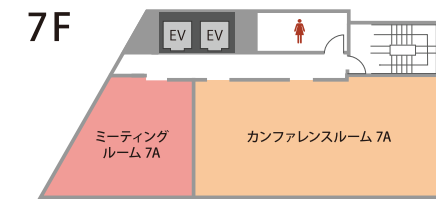

全国の会場をお探しの方は

高品質の貸会議室を割安価格でご提供!

TKP 貸会議室ネット

<http://www.kashikaigishitsu.net>

会場詳細

9名～66名収容の全16室。人数や用途に合わせてレイアウト変更も承ります。

フロア	名称	面積 (㎡)	定員 (名)
1F	カンファレンスルーム 1A	48	27
	ミーティングルーム 1A	22	9
2F	カンファレンスルーム 2A	81	63
	ミーティングルーム 2A	28	9
3F	カンファレンスルーム 3A	87	66
	ミーティングルーム 3A	30	9
4F	カンファレンスルーム 4A	46	30
	カンファレンスルーム 4B	46	24
	ミーティングルーム 4A	32	9
5F	カンファレンスルーム 5A	46	30
	カンファレンスルーム 5B	46	24
	ミーティングルーム 5A	32	9
6F	カンファレンスルーム 6A	74	54
	カンファレンスルーム 6B	46	24
7F	カンファレンスルーム 7A	74	54
	ミーティングルーム 7A	31	9

※ご予約は3時間以上より承ります。

近隣おすすめ会場

TKP三宮ビジネスセンター他の、至近におすすめの会議室がございます。

HDC 神戸

- 55㎡～177㎡ □ 30名～90名
- JR「神戸駅」南口 徒歩30分
- 神戸市営地下鉄海岸線
- 「ハーバーランド駅」徒歩3分
- 阪神電気鉄道・神戸高速線
- 「高速神戸駅」徒歩4分

JR「神戸駅」南口神戸駅目の前にあるハイグレードな会議室。HDCビル内にあるスタジオ型の貸会議室。

TKPガーデンシティ大阪梅田

- 9㎡～334㎡ □ 6名～273名
- JR大阪環状線「大阪駅」桜橋口徒歩8分
- JR大阪環状線「福島駅」出口徒歩3分
- 最大273人収容可能！高速道路が貫通するゲートタワービル内にある会議室。

オプションサービス

TKPなら会場のご利用に必要なサービスを一括手配可能！下記以外にも便利なサービスを多数ご用意しております。

ケータリング

懇親会、パーティー開催時にTKPオリジナルのケータリングプランをご用意しております。お弁当、軽食も承ります。