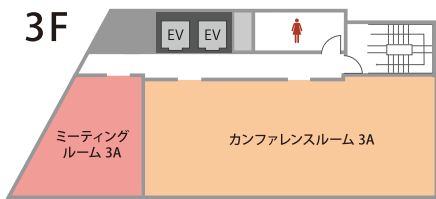

全国の会場をお探しの方は

高品質の貸会議室を割安価格でご提供!

TKP 貸会議室ネット

<http://www.kashikaigishitsu.net>

会場詳細

9名～66名収容の全16室。人数や用途に合わせてレイアウト変更も承ります。

フロア	名称	面積 (㎡)	定員 (名)
1F	カンファレンスルーム 1A	48	27
	ミーティングルーム 1A	22	9
2F	カンファレンスルーム 2A	81	63
	ミーティングルーム 2A	28	9
3F	カンファレンスルーム 3A	87	66
	ミーティングルーム 3A	30	9
4F	カンファレンスルーム 4A	46	30
	カンファレンスルーム 4B	46	24
	ミーティングルーム 4A	32	9
5F	カンファレンスルーム 5A	46	30
	カンファレンスルーム 5B	46	24
	ミーティングルーム 5A	32	9
6F	カンファレンスルーム 6A	74	54
	カンファレンスルーム 6B	46	24
7F	カンファレンスルーム 7A	74	54
	ミーティングルーム 7A	31	9

※ご予約は3時間以上より承ります。

近隣おすすめ会場

TKP三宮ビジネスセンター他の、至近におすすめの会議室がございます。

HDC 神戸

- 55㎡～177㎡ □ 30名～90名
- JR「神戸駅」南口 徒歩30分
- 神戸市営地下鉄海岸線
- 「ハーバーランド駅」徒歩3分
- 阪神電気鉄道・神戸高速線
- 「高速神戸駅」徒歩4分

JR「神戸駅」南口神戸駅目の前にあるハイグレードな会議室。HDCビル内にあるスタジオ型の貸会議室。

TKPガーデンシティ大阪梅田

- 9㎡～334㎡ □ 6名～273名
- JR大阪環状線「大阪駅」桜橋口徒歩8分
- JR大阪環状線「福島駅」出口徒歩3分
- 最大273人収容可能！高速道路が貫通するゲートタワービル内にある会議室。

オプションサービス

TKPなら会場のご利用に必要なサービスを一括手配可能！下記以外にも便利なサービスを多数ご用意しております。

ケータリング

懇親会、パーティー開催時にTKPオリジナルのケータリングプランをご用意しております。お弁当、軽食も承ります。