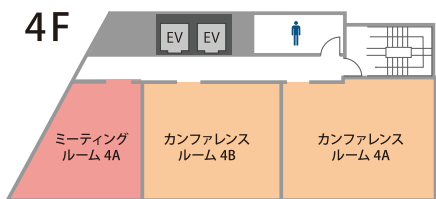

全国の会場をお探しの方は

高品質の貸会議室を割安価格でご提供!

TKP 貸会議室ネット

<http://www.kashikaigishitsu.net>

会場詳細

9名～66名収容の全16室。人数や用途に合わせてレイアウト変更も承ります。

フロア	名称	面積 (㎡)	定員 (名)
1F	カンファレンスルーム 1A	48	27
	ミーティングルーム 1A	22	9
2F	カンファレンスルーム 2A	81	63
	ミーティングルーム 2A	28	9
3F	カンファレンスルーム 3A	87	66
	ミーティングルーム 3A	30	9
4F	カンファレンスルーム 4A	46	30
	カンファレンスルーム 4B	46	24
	ミーティングルーム 4A	32	9
5F	カンファレンスルーム 5A	46	30
	カンファレンスルーム 5B	46	24
	ミーティングルーム 5A	32	9
6F	カンファレンスルーム 6A	74	54
	カンファレンスルーム 6B	46	24
7F	カンファレンスルーム 7A	74	54
	ミーティングルーム 7A	31	9

※ご予約は3時間以上より承ります。

近隣おすすめ会場

TKP三宮ビジネスセンター他の、至近におすすめの会議室がございます。

HDC 神戸

- 55㎡～177㎡ □ 30名～90名
- JR「神戸駅」南口 徒歩30分
- 神戸市営地下鉄海岸線
- 「ハーバーランド駅」徒歩3分
- 阪神電気鉄道・神戸高速線
- 「高速神戸駅」徒歩4分

JR「神戸駅」南口神戸駅目の前にあるハイグレードな会議室。HDCビル内にあるスタジオ型の貸会議室。

TKPガーデンシティ大阪梅田

- 9㎡～334㎡ □ 6名～273名
- JR大阪環状線「大阪駅」桜橋口徒歩8分
- JR大阪環状線「福島駅」出口徒歩3分
- 最大273人収容可能！高速道路が貫通するゲートタワービル内にある会議室。

オプションサービス

TKPなら会場のご利用に必要なサービスを一括手配可能！下記以外にも便利なサービスを多数ご用意しております。

ケータリング

懇親会、パーティー開催時にTKPオリジナルのケータリングプランをご用意しております。お弁当、軽食も承ります。