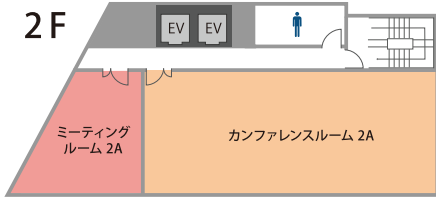

全国の会場をお探しの方は

高品質の貸会議室を割安価格でご提供!

TKP 貸会議室ネット

<http://www.kashikaigishitsu.net>

会場詳細

9名～66名収容の全16室。人数や用途に合わせてレイアウト変更も承ります。

フロア	名称	面積 (㎡)	定員 (名)
1F	カンファレンスルーム 1A	48	27
	ミーティングルーム 1A	22	9
2F	カンファレンスルーム 2A	81	63
	ミーティングルーム 2A	28	9
3F	カンファレンスルーム 3A	87	66
	ミーティングルーム 3A	30	9
4F	カンファレンスルーム 4A	46	30
	カンファレンスルーム 4B	46	24
	ミーティングルーム 4A	32	9
5F	カンファレンスルーム 5A	46	30
	カンファレンスルーム 5B	46	24
	ミーティングルーム 5A	32	9
6F	カンファレンスルーム 6A	74	54
	カンファレンスルーム 6B	46	24
7F	カンファレンスルーム 7A	74	54
	ミーティングルーム 7A	31	9

※ご予約は3時間以上より承ります。

近隣おすすめ会場

TKP三宮ビジネスセンター他の、至近におすすめの会議室がございます。

HDC 神戸

- 55㎡～177㎡ □ 30名～90名
- JR「神戸駅」南口 徒歩30分
- 神戸市営地下鉄海岸線
- 「ハーバーランド駅」徒歩3分
- 阪神電気鉄道・神戸高速線
- 「高速神戸駅」徒歩4分

JR「神戸駅」南口神戸駅目の前にあるハイグレードな会議室。HDCビル内にあるスタジオ型の貸会議室。