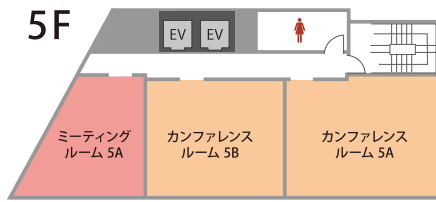

全国の会場をお探しの方は

高品質の貸会議室を割安価格でご提供!

TKP 貸会議室ネット

<http://www.kashikaigishitsu.net>

会場詳細

9名～66名収容の全16室。人数や用途に合わせてレイアウト変更も承ります。

フロア	名称	面積 (㎡)	定員 (名)
1F	カンファレンスルーム 1A	48	27
	ミーティングルーム 1A	22	9
2F	カンファレンスルーム 2A	81	63
	ミーティングルーム 2A	28	9
3F	カンファレンスルーム 3A	87	66
	ミーティングルーム 3A	30	9
4F	カンファレンスルーム 4A	46	30
	カンファレンスルーム 4B	46	24
	ミーティングルーム 4A	32	9
5F	カンファレンスルーム 5A	46	30
	カンファレンスルーム 5B	46	24
	ミーティングルーム 5A	32	9
6F	カンファレンスルーム 6A	74	54
	カンファレンスルーム 6B	46	24
7F	カンファレンスルーム 7A	74	54
	ミーティングルーム 7A	31	9

※ご予約は3時間以上より承ります。

近隣おすすめ会場

TKP三宮ビジネスセンター他の、至近におすすめの会議室がございます。

HDC 神戸

- 55㎡～177㎡ □ 30名～90名
- JR「神戸駅」南口 徒歩30分
- 神戸市営地下鉄海岸線
- 「ハーバーランド駅」徒歩3分
- 阪神電気鉄道・神戸高速線
- 「高速神戸駅」徒歩4分

JR「神戸駅」南口神戸駅目の前にあるハイグレードな会議室。HDCビル内にあるスタジオ型の貸会議室。

TKPガーデンシティ大阪梅田

- 9㎡～334㎡ □ 6名～273名
- JR大阪環状線「大阪駅」桜橋口徒歩8分
- JR大阪環状線「福島駅」出口徒歩3分
- 最大273人収容可能！高速道路が貫通するゲートタワービル内にある会議室。

オプションサービス

TKPなら会場のご利用に必要なサービスを一括手配可能！下記以外にも便利なサービスを多数ご用意しております。

ケータリング

懇親会、パーティー開催時にTKPオリジナルのケータリングプランをご用意しております。お弁当、軽食も承ります。