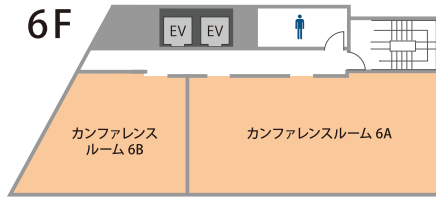

全国の会場をお探しの方は

高品質の貸会議室を割安価格でご提供!

TKP 貸会議室ネット

<http://www.kashikaigishitsu.net>

会場詳細

9名～66名収容の全16室。人数や用途に合わせてレイアウト変更も承ります。

フロア	名称	面積 (㎡)	定員 (名)
1F	カンファレンスルーム 1A	48	27
	ミーティングルーム 1A	22	9
2F	カンファレンスルーム 2A	81	63
	ミーティングルーム 2A	28	9
3F	カンファレンスルーム 3A	87	66
	ミーティングルーム 3A	30	9
4F	カンファレンスルーム 4A	46	30
	カンファレンスルーム 4B	46	24
	ミーティングルーム 4A	32	9
5F	カンファレンスルーム 5A	46	30
	カンファレンスルーム 5B	46	24
	ミーティングルーム 5A	32	9
6F	カンファレンスルーム 6A	74	54
	カンファレンスルーム 6B	46	24
7F	カンファレンスルーム 7A	74	54
	ミーティングルーム 7A	31	9

※ご予約は3時間以上より承ります。

近隣おすすめ会場

TKP三宮ビジネスセンター他の、至近におすすめの会議室がございます。

HDC 神戸

- 55㎡～177㎡ □ 30名～90名
- JR「神戸駅」南口 徒歩30分
- 神戸市営地下鉄海岸線
- 「ハーバーランド駅」徒歩3分
- 阪神電気鉄道・神戸高速線
- 「高速神戸駅」徒歩4分

JR「神戸駅」南口神戸駅目の前にあるハイグレードな会議室。HDCビル内にあるスタジオ型の貸会議室。

TKPガーデンシティ大阪梅田

- 9㎡～334㎡ □ 6名～273名
- JR大阪環状線「大阪駅」桜橋口徒歩8分
- JR大阪環状線「福島駅」出口徒歩3分
- 最大273人収容可能！高速道路が貫通するゲートタワービル内にある会議室。

オプションサービス

TKPなら会場のご利用に必要なサービスを一括手配可能！下記以外にも便利なサービスを多数ご用意しております。

ケータリング

懇親会、パーティー開催時にTKPオリジナルのケータリングプランをご用意しております。お弁当、軽食も承ります。