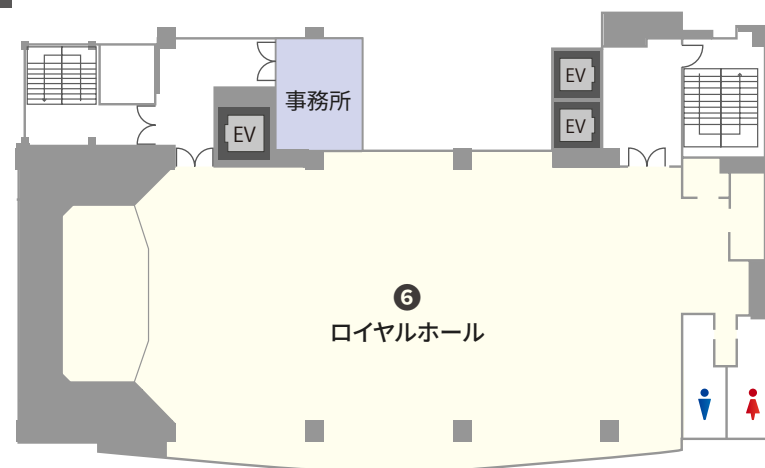

株式会社ティーケーピー

本社:〒162-0844 東京都新宿区市谷八幡町8番地 TKP市ヶ谷ビル2階
お問合せ:03-4577-9269

K0099-233-N16 | 24.07

宇都宮駅徒歩3分 便利なホテル内宴会場

TKPガーデンシティ宇都宮は、宇都宮駅東口徒歩3分のアパホテル<宇都宮駅前>内宴会場です。会議、セミナー、宴会、宿泊研修、イベントなどご利用可能な全6室をご用意。最上階の216名収容可能なロイヤルホールからは宇都宮の街並みがパノラマで一望できます。

ご予約・お問合せ 9:00-18:00
048-606-2608

事務所直通 ご予約後はこちら
028-632-3551

全国の貸会議室をお探しなら
TKP 貸会議室ネット

9F

10F

窓の開閉可能

| NO | 部屋名 | 所在階 (階) | 面積 (㎡) | 天井高 (m) | 収容人数 (名) | | | | | | | 備考 |
|----|---------|------------|-----------|------------|----------|-----|-----|-----|-----|-----|-------|--------|
| | | | | | スクール | 島型 | T字島 | ロノ字 | 正餐 | 立食 | シアター* | |
| ① | シリウス | 9 | 82.4 | 2.3 | 69 | 36 | 45 | 36 | 24 | 48 | 80 | 窓の開閉可能 |
| ② | マーズ | 9 | 67.7 | 2.3 | 48 | 30 | 36 | 36 | 24 | 36 | 56 | 窓の開閉可能 |
| ③ | ジュピター | 9 | 63.1 | 2.3 | 42 | 24 | 36 | 30 | - | 24 | 49 | 窓の開閉可能 |
| ④ | マーキュリー | 9 | 59.3 | 2.3 | 36 | 24 | 18 | 30 | - | - | 42 | 窓の開閉可能 |
| ⑤ | オリオン | 9 | 13.58 | 2.3 | - | 6 | - | - | - | - | - | 窓の開閉可能 |
| ⑥ | ロイヤルホール | 10 | 372.8 | 3.3 | 216 | 168 | 189 | 90 | 120 | 165 | 240 | |

* シアター形式は、別途レイアウト変更料がかかります。

ご利用上の注意

※収容人数は、1テーブルにつき3名掛けもしくは最大限収容した場合の人数です。 ※ プロジェクターを設置する場合は表記の最大定員を収容できない場合がございます。 ※ 料金はお問合せください。

※ オプションサービス・備品のお申し込み、レイアウトを変更される場合は、ご利用日の3営業日前までにご連絡ください。

※ 飲食物の持込みは原則ご遠慮いただいております。持込みご希望の方は、別途持込料及び清掃料を頂戴する形でご相談を承ります。

施設内の360度画像を
ご覧いただけます。