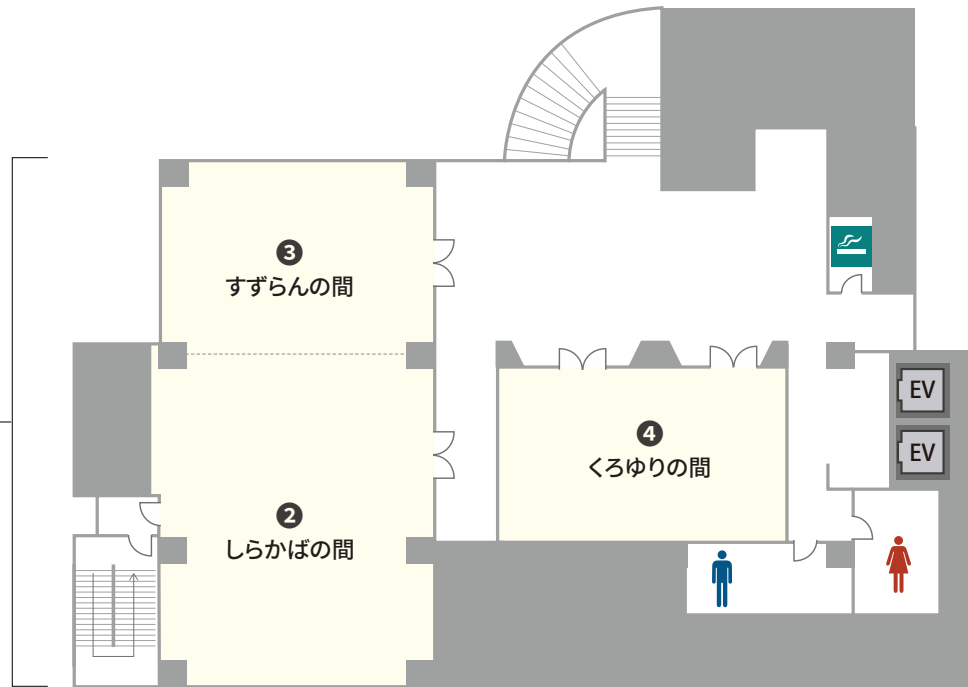

## TKPガーデンシティ帯広駅前

住所 〒080-0011  
北海道帯広市西1条南12-8 アパホテル〈帯広駅前〉2階

アクセス ・JR 根室本線「帯広駅」北口 徒歩 2分

収容人数 30名～99名 スクール形式(3名掛け)

面積 55㎡～164㎡ 天井高 2.68m～3m

室数 全2室 (分割利用時最大3室)

## 株式会社ティーケーピー

本社：〒162-0844 東京都新宿区市谷八幡町8番地 TKP市ヶ谷ビル2階  
お問合せ：03-4577-9269

K0301-237-N01 | 24.09

JR根室本線帯広駅から徒歩2分  
ホテル内の貸会議室・宴会場

TKPガーデンシティ帯広駅前は、最大収容人数100名超の宴会場を含む全2室を備えております。JR根室本線帯広駅から徒歩2分と交通アクセスもよく、大規模なパーティーをはじめ、社内会議や研修、説明会など幅広い用途でご利用いただけます。「アパホテル〈帯広駅前〉」との一体利用も可能です。

ご予約・お問合せ 9:00-18:00

0155-66-8663

全国の貸会議室をお探しなら

TKP 貸会議室ネット

2F

①  
十勝グリーンホール  
(しらかばの間 + すずらんの間)

窓の開閉可能

NO	部屋名	所在階 (階)	面積 (㎡)	天井高 (m)	収容人数 (名)						備考	
					スクール	島型	T字島	ロノ字	正餐	立食		シアター*
①	十勝グリーンホール (しらかばの間 + すずらんの間)	2	164	3	99	60	72	54	100	120	120	
②	しらかばの間	2	108	3	45	36	36	36	60	72	70	
③	すずらんの間	2	56	3	30	18	18	30	30	36	36	
④	くろゆりの間	2	55	2.68	30	18	18	30	30	36	35	

\* シアター形式は、別途レイアウト変更料がかかります。