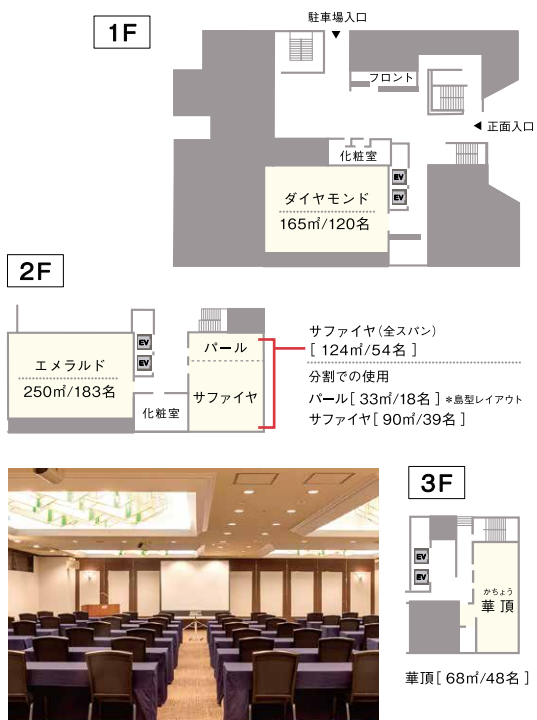

03

大通駅より徒歩5分のホテル内会議室。

会議はもちろん、懇親会にも最適な会場です。

TKPガーデンシティアパホテル札幌

INFORMATION

- 収容人数 39~183名
- 面積 33~250m²
- 会議室数 全5室
- その他 ホテル内施設/宿泊可
大規模会場・レストラン
- アクセス 札幌市営東豊線 / 札幌市営東西線 / 札幌市営南北線
「大通駅」1番出口 徒歩5分

011-208-5490 事務所直通

〒060-0062
北海道札幌市中央区南2条西7丁目10-1 アパホテル(札幌)2階

04

帯広駅より徒歩2分のホテル内会議室。

レストラン併設で宿泊を兼ねてのご利用にぜひ。

TKPガーデンシティ帯広駅前

INFORMATION

- 収容人数 30~99名
- 面積 55~164m²
- 会議室数 全3室
- その他 ホテル内施設/宿泊可
レストラン
- アクセス JR根室本線「帯広駅」北口 徒歩2分

0155-20-5800 事務所直通