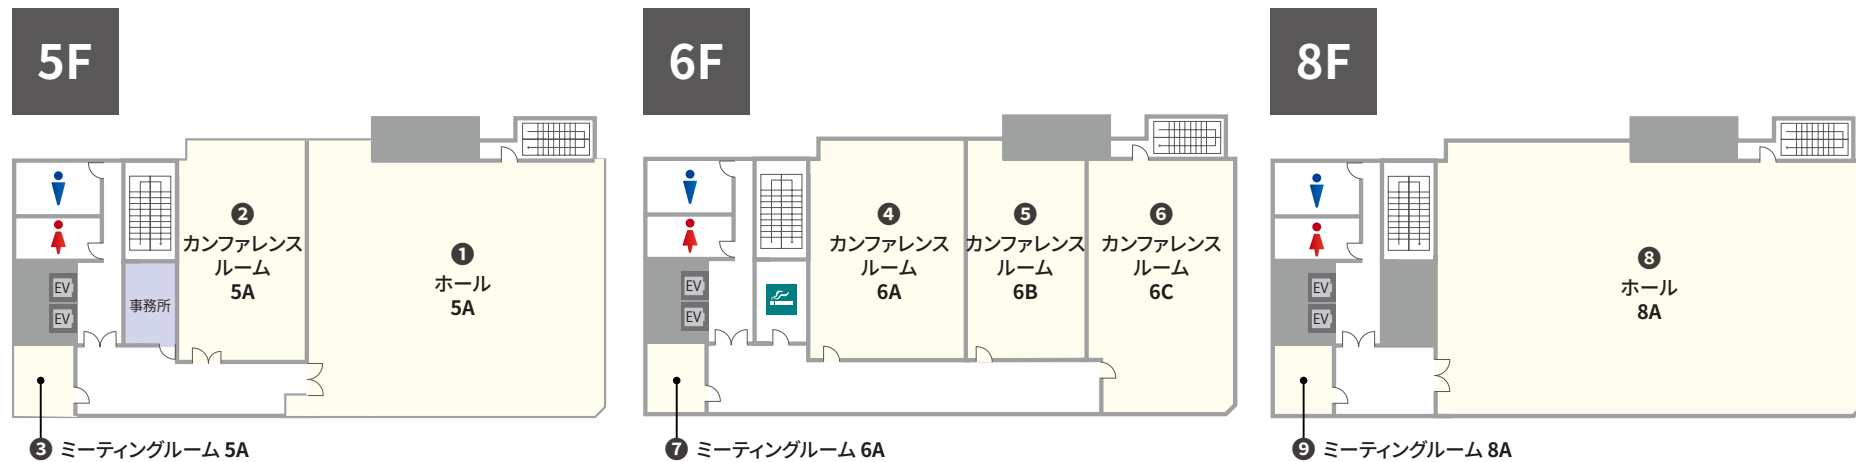

中部 - 愛知県名古屋市

TKP NAGOYA EKIMAE CONFERENCE CENTER

TKP名古屋駅前カンファレンスセンター

住所 〒450-0002
愛知県名古屋市中村区名駅2-41-5 CK20 名駅前ビル 5階・6階・8階(事務所:5階)

アクセス
 ・名古屋市営地下鉄 桜通線・東山線「名古屋駅」1 出口 徒歩 3分
 ・JR各線（東海道本線・関西線・中央線）「名古屋駅」桜通口 徒歩 7分
 ・名鉄名古屋本線「名鉄名古屋駅」 徒歩 8分

収容人数 6名*~270名 スクール形式(3名掛け) ※ミーティングルーム島型形式

面積 9.7㎡~307.2㎡ | 天井高 | 2.65m

室数 全9室

株式会社ティーケーピー

本社:〒162-0844 東京都新宿区市谷八幡町8番地 TKP市ヶ谷ビル2階
お問合せ:03-4577-9269

K0110-024-N16 | 24.02

地下鉄名古屋駅 徒歩3分 貸会議室・レンタルスペース

TKP名古屋駅前カンファレンスセンターは、JR名古屋駅徒歩3分の貸会議室・レンタルスペースです。大小全9室の会場は、小規模な面接から展示会まで様々な用途でご利用いただけます。1フロアすべて貸切可能ですので、パーティーや宴会にも最適です。

ご予約・お問合せ 9:00-18:00
052-990-2651

事務所直通 ご予約後はこちら
052-569-5020

全国の貸会議室をお探しなら
TKP 貸会議室ネット

窓の開閉可能

NO	部屋名	所在階(階)	面積(m ²)	天井高(m)	収容人数(名)							備考
					スクール	島型	T字島	ロノ字	正餐	立食	シアター*	
①	ホール 5A	5	211.1	2.65	177	150	144	66	48	120	202	
②	カンファレンスルーム 5A	5	73.9	2.65	60	54	36	30	20	50	70	
③	ミーティングルーム 5A	5	9.7	2.65	-	6	-	-	-	-	-	
④	カンファレンスルーム 6A	6	108.5	2.65	96	72	72	42	24	60	112	
⑤	カンファレンスルーム 6B	6	73.9	2.65	63	54	36	36	-	40	75	
⑥	カンファレンスルーム 6C	6	91	2.65	72	66	54	42	24	50	85	
⑦	ミーティングルーム 6A	6	9.7	2.65	-	6	-	-	-	-	-	
⑧	ホール 8A	8	307.2	2.65	270	240	216	84	72	180	354	
⑨	ミーティングルーム 8A	8	9.7	2.65	-	6	-	-	-	-	-	

* シアター形式は、別途レイアウト変更料がかかります。

ご利用上の注意

※収容人数は、1テーブルにつき3名掛けもしくは最大限収容した場合の人数です。 ※プロジェクターを設置する場合は表記の最大定員を収容できない場合がございます。 ※料金はお問合せください。

※ オプションサービス・備品のお申し込み、レイアウトを変更される場合は、ご利用日の3営業日前までにご連絡ください。 ※ 飲食物の持込みは原則ご遠慮いただいております。持込みご希望の方は、別途持込料及び清掃料を頂戴する形でご相談を承ります。