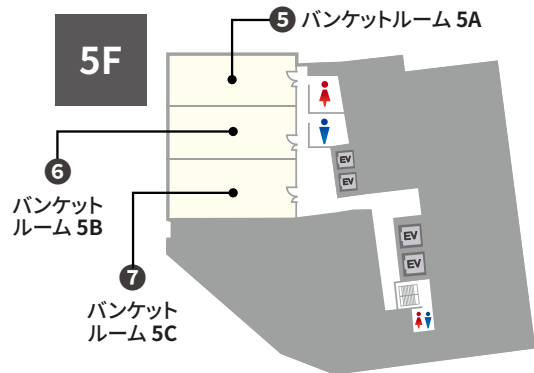

中部 - 愛知県名古屋市

TKP GARDENCITY PREMIUM NAGOYA SHINKANSENGUCHI

TKPガーデンシティPREMIUM 名古屋新幹線口

住所 〒453-0015
愛知県名古屋市中村区椿町 1-16 井門名古屋ビル 2～9階（事務所：7階）

アクセス

- ・JR東海道本線「名古屋駅」太閤通口 徒歩3分
- ・名古屋市営地下鉄 東山線、桜通線「名古屋駅」 徒歩5分
- ・近鉄名古屋線「近鉄名古屋駅」 徒歩5分
- ・名鉄名古屋本線「名鉄名古屋駅」 徒歩5分

収容人数 12名*～156名 スクール形式(3名掛け) ※ミーティングルーム島型形式

面積 30.8㎡～222㎡ 天井高 2.4m～2.8m

室数 全19室

株式会社ティーケーピー

本社：〒162-0844 東京都新宿区西谷八幡町8番地 TKP市ヶ谷ビル2階
お問合せ：03-4577-9269

K0104-025-N08 | 24.02

JR名古屋駅 太閤通口 徒歩3分 ハイグレード設備の施設

TKPガーデンシティPREMIUM名古屋新幹線口は、JR名古屋駅より徒歩約3分のアクセス抜群の貸会議室です。100名規模のホールを多数備え、会議・セミナー・説明会・大規模イベントなど多用途にご利用いただけます。

ご予約・お問合せ 9:00-18:00
052-990-2651

事務所直通 ご予約後はこちら
052-459-5051

全国の貸会議室をお探しなら
TKP 貸会議室ネット

会場一覧

 窓の開閉可能

NO	部屋名	所在階 (階)	面積 (㎡)	天井高 (m)	収容人数(名)							備考	
					スクール	島型	T字島	口ノ字	正餐	立食	シアター*		
①	バンケットホール	2A	2	222	2.78	156	144	144	72	64	112	221	
②	バンケットホール	3A	3	220	2.68	156	144	144	72	64	112	221	
③	バンケットルーム	4A	4	145	2.68	96	90	108	54	48	88	136	
④	バンケットルーム	4B	4	75	2.68	48	48	36	36	-	-	64	
⑤	バンケットルーム	5A	5	75	2.65	48	48	36	36	-	-	64	
⑥	バンケットルーム	5B	5	70	2.65	48	48	36	36	-	-	64	
⑦	バンケットルーム	5C	5	75	2.65	48	48	36	36	-	-	64	
⑧	バンケットルーム	6A	6	75	2.65	48	48	36	36	-	-	64	
⑨	バンケットルーム	6B	6	70	2.65	48	48	36	36	-	-	64	
⑩	バンケットルーム	6C	6	75	2.65	48	48	36	36	-	-	64	
⑪	バンケットホール	7A	7	156	2.4	132	120	108	60	48	112	183	
⑫	バンケットホール	7B	7	199.9	2.4	156	174	144	66	64	128	200	
⑬	バンケットホール	7C	7	125.3	2.4	84	84	72	48	40	72	152	
⑭	バンケットルーム	7D	7	40.3	2.4	39	30	27	24	-	-	39	
⑮	バンケットルーム	7E	7	30.8	2.4	-	12	-	18	-	-	-	
⑯	バンケットルーム	7F	7	145	2.65	96	90	108	54	48	88	136	
⑰	バンケットルーム	7G	7	75	2.65	48	48	36	36	-	-	64	
⑱	バンケットホール	8A	8	220	2.65	156	144	144	72	64	112	221	
⑲	バンケットホール	9A	9	220	2.8	156	144	144	72	64	112	221	

ご利用上の注意

* 収容人数は、1テーブルにつき3名掛けもしくは最大限収容した場合の人数です。 ※ プロジェクターを設置する場合は表記の最大定員を収容できない場合がございます。 ※ 料金はお問合せください。
 ※ 飲食物の持込みは原則ご遠慮いただいております。持込みご希望の方は、別途持込料及び清掃料を頂戴する形でご相談を承ります。

* シアター形式は、別途レイアウト変更料がかかります。