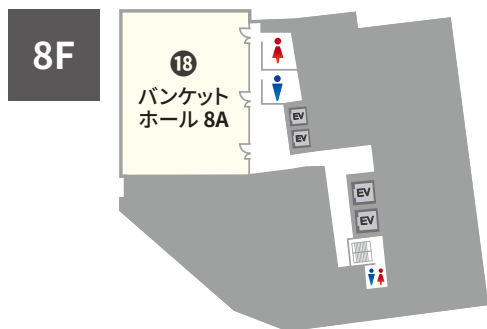

中部 - 愛知県名古屋市

TKP GARDENCITY PREMIUM NAGOYA SHINKANSENGUCHI

TKPガーデンシティPREMIUM 名古屋新幹線口

住所 〒453-0015
愛知県名古屋市中村区椿町 1-16 井門名古屋ビル 2～9階（事務所：7階）

アクセス

- ・JR東海道本線「名古屋駅」太閤通口 徒歩3分
- ・名古屋市営地下鉄 東山線、桜通線「名古屋駅」 徒歩5分
- ・近鉄名古屋線「近鉄名古屋駅」 徒歩5分
- ・名鉄名古屋本線「名鉄名古屋駅」 徒歩5分

収容人数 12名*～156名 スクール形式(3名掛け) ※ミーティングルーム島型形式

面積 30.8㎡～222㎡ 天井高 2.4m～2.8m

室数 全19室

株式会社ティーケーピー

本社：〒162-0844 東京都新宿区西谷八幡町8番地 TKP市ヶ谷ビル2階
お問合せ：03-4577-9269

K0104-025-N08 | 24.02

JR名古屋駅 太閤通口 徒歩3分 ハイグレード設備の施設

TKPガーデンシティPREMIUM名古屋新幹線口は、JR名古屋駅より徒歩約3分のアクセス抜群の貸会議室です。100名規模のホールを多数備え、会議・セミナー・説明会・大規模イベントなど多用途にご利用いただけます。

ご予約・お問合せ 9:00-18:00
052-990-2651

事務所直通 ご予約後はこちら
052-459-5051

全国の貸会議室をお探しなら
TKP 貸会議室ネット

会場一覧

 窓の開閉可能

NO	部屋名	所在階 (階)	面積 (㎡)	天井高 (m)	収容人数(名)							備考	
					スクール	島型	T字島	口ノ字	正餐	立食	シアター*		
①	バンケットホール	2A	2	222	2.78	156	144	144	72	64	112	221	
②	バンケットホール	3A	3	220	2.68	156	144	144	72	64	112	221	
③	バンケットルーム	4A	4	145	2.68	96	90	108	54	48	88	136	
④	バンケットルーム	4B	4	75	2.68	48	48	36	36	-	-	64	
⑤	バンケットルーム	5A	5	75	2.65	48	48	36	36	-	-	64	
⑥	バンケットルーム	5B	5	70	2.65	48	48	36	36	-	-	64	
⑦	バンケットルーム	5C	5	75	2.65	48	48	36	36	-	-	64	
⑧	バンケットルーム	6A	6	75	2.65	48	48	36	36	-	-	64	
⑨	バンケットルーム	6B	6	70	2.65	48	48	36	36	-	-	64	
⑩	バンケットルーム	6C	6	75	2.65	48	48	36	36	-	-	64	
⑪	バンケットホール	7A	7	156	2.4	132	120	108	60	48	112	183	
⑫	バンケットホール	7B	7	199.9	2.4	156	174	144	66	64	128	200	
⑬	バンケットホール	7C	7	125.3	2.4	84	84	72	48	40	72	152	
⑭	バンケットルーム	7D	7	40.3	2.4	39	30	27	24	-	-	39	
⑮	バンケットルーム	7E	7	30.8	2.4	-	12	-	18	-	-	-	
⑯	バンケットルーム	7F	7	145	2.65	96	90	108	54	48	88	136	
⑰	バンケットルーム	7G	7	75	2.65	48	48	36	36	-	-	64	
⑱	バンケットホール	8A	8	220	2.65	156	144	144	72	64	112	221	
⑲	バンケットホール	9A	9	220	2.8	156	144	144	72	64	112	221	