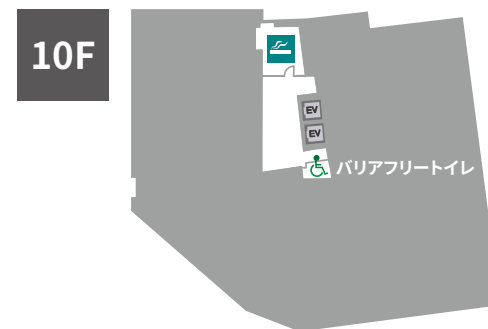

中部 - 愛知県名古屋市

TKP GARDENCITY PREMIUM NAGOYA SHINKANSENGUCHI

TKPガーデンシティPREMIUM 名古屋新幹線口

住所 〒453-0015
愛知県名古屋市中村区椿町 1-16 井門名古屋ビル 2～9階（事務所：7階）

アクセス

- ・JR東海道本線「名古屋駅」太閤通口 徒歩3分
- ・名古屋市営地下鉄 東山線、桜通線「名古屋駅」 徒歩5分
- ・近鉄名古屋線「近鉄名古屋駅」 徒歩5分
- ・名鉄名古屋本線「名鉄名古屋駅」 徒歩5分

収容人数 12名*～156名 スクール形式(3名掛け) ※ミーティングルーム島型形式

面積 30.8㎡～222㎡ 天井高 2.4m～2.8m

室数 全19室

株式会社ティーケーピー

本社：〒162-0844 東京都新宿区西谷八幡町8番地 TKP市ヶ谷ビル2階
お問合せ：03-4577-9269

K0104-025-N08 | 24.02

JR名古屋駅 太閤通口 徒歩3分 ハイグレード設備の施設

TKPガーデンシティPREMIUM名古屋新幹線口は、JR名古屋駅より徒歩約3分のアクセス抜群の貸会議室です。100名規模のホールを多数備え、会議・セミナー・説明会・大規模イベントなど多用途にご利用いただけます。

ご予約・お問合せ 9:00-18:00
052-990-2651

事務所直通 ご予約後はこちら
052-459-5051

全国の貸会議室をお探しなら
TKP 貸会議室ネット

会場一覧

 窓の開閉可能

NO	部屋名	所在階 (階)	面積 (㎡)	天井高 (m)	収容人数(名)							備考	
					スクール	島型	T字島	口ノ字	正餐	立食	シアター*		
①	バンケットホール	2A	2	222	2.78	156	144	144	72	64	112	221	
②	バンケットホール	3A	3	220	2.68	156	144	144	72	64	112	221	
③	バンケットルーム	4A	4	145	2.68	96	90	108	54	48	88	136	
④	バンケットルーム	4B	4	75	2.68	48	48	36	36	-	-	64	
⑤	バンケットルーム	5A	5	75	2.65	48	48	36	36	-	-	64	
⑥	バンケットルーム	5B	5	70	2.65	48	48	36	36	-	-	64	
⑦	バンケットルーム	5C	5	75	2.65	48	48	36	36	-	-	64	
⑧	バンケットルーム	6A	6	75	2.65	48	48	36	36	-	-	64	
⑨	バンケットルーム	6B	6	70	2.65	48	48	36	36	-	-	64	
⑩	バンケットルーム	6C	6	75	2.65	48	48	36	36	-	-	64	
⑪	バンケットホール	7A	7	156	2.4	132	120	108	60	48	112	183	
⑫	バンケットホール	7B	7	199.9	2.4	156	174	144	66	64	128	200	
⑬	バンケットホール	7C	7	125.3	2.4	84	84	72	48	40	72	152	
⑭	バンケットルーム	7D	7	40.3	2.4	39	30	27	24	-	-	39	
⑮	バンケットルーム	7E	7	30.8	2.4	-	12	-	18	-	-	-	
⑯	バンケットルーム	7F	7	145	2.65	96	90	108	54	48	88	136	
⑰	バンケットルーム	7G	7	75	2.65	48	48	36	36	-	-	64	
⑱	バンケットホール	8A	8	220	2.65	156	144	144	72	64	112	221	
⑲	バンケットホール	9A	9	220	2.8	156	144	144	72	64	112	221	