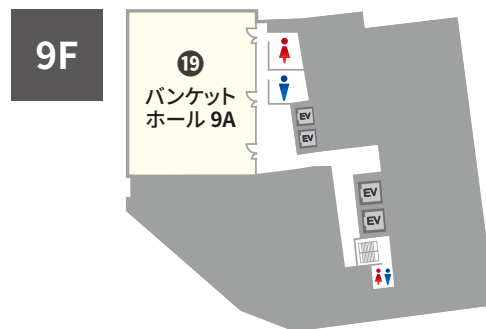

中部 - 愛知県名古屋市

TKP GARDENCITY PREMIUM NAGOYA SHINKANSENGUCHI

TKPガーデンシティPREMIUM 名古屋新幹線口

住所 〒453-0015
愛知県名古屋市中村区椿町 1-16 井門名古屋ビル 2～9階（事務所：7階）

アクセス

- ・JR東海道本線「名古屋駅」太閤通口 徒歩3分
- ・名古屋市営地下鉄 東山線、桜通線「名古屋駅」 徒歩5分
- ・近鉄名古屋線「近鉄名古屋駅」 徒歩5分
- ・名鉄名古屋本線「名鉄名古屋駅」 徒歩5分

収容人数 12名*～156名 スクール形式(3名掛け) ※ミーティングルーム島型形式

面積 30.8㎡～222㎡ 天井高 2.4m～2.8m

室数 全19室

株式会社ティーケーピー

本社：〒162-0844 東京都新宿区西谷八幡町8番地 TKP市ヶ谷ビル2階
お問合せ：03-4577-9269

K0104-025-N08 | 24.02

JR名古屋駅 太閤通口 徒歩3分 ハイグレード設備の施設

TKPガーデンシティPREMIUM名古屋新幹線口は、JR名古屋駅より徒歩約3分のアクセス抜群の貸会議室です。100名規模のホールを多数備え、会議・セミナー・説明会・大規模イベントなど多用途にご利用いただけます。

ご予約・お問合せ 9:00-18:00
052-990-2651

事務所直通 ご予約後はこちら
052-459-5051

全国の貸会議室をお探しなら
TKP 貸会議室ネット

会場一覧

 窓の開閉可能

NO	部屋名	所在階 (階)	面積 (㎡)	天井高 (m)	収容人数(名)							備考	
					スクール	島型	T字島	口ノ字	正餐	立食	シアター*		
①	バンケットホール	2A	2	222	2.78	156	144	144	72	64	112	221	
②	バンケットホール	3A	3	220	2.68	156	144	144	72	64	112	221	
③	バンケットルーム	4A	4	145	2.68	96	90	108	54	48	88	136	
④	バンケットルーム	4B	4	75	2.68	48	48	36	36	-	-	64	
⑤	バンケットルーム	5A	5	75	2.65	48	48	36	36	-	-	64	
⑥	バンケットルーム	5B	5	70	2.65	48	48	36	36	-	-	64	
⑦	バンケットルーム	5C	5	75	2.65	48	48	36	36	-	-	64	
⑧	バンケットルーム	6A	6	75	2.65	48	48	36	36	-	-	64	
⑨	バンケットルーム	6B	6	70	2.65	48	48	36	36	-	-	64	
⑩	バンケットルーム	6C	6	75	2.65	48	48	36	36	-	-	64	
⑪	バンケットホール	7A	7	156	2.4	132	120	108	60	48	112	183	
⑫	バンケットホール	7B	7	199.9	2.4	156	174	144	66	64	128	200	
⑬	バンケットホール	7C	7	125.3	2.4	84	84	72	48	40	72	152	
⑭	バンケットルーム	7D	7	40.3	2.4	39	30	27	24	-	-	39	
⑮	バンケットルーム	7E	7	30.8	2.4	-	12	-	18	-	-	-	
⑯	バンケットルーム	7F	7	145	2.65	96	90	108	54	48	88	136	
⑰	バンケットルーム	7G	7	75	2.65	48	48	36	36	-	-	64	
⑱	バンケットホール	8A	8	220	2.65	156	144	144	72	64	112	221	
⑲	バンケットホール	9A	9	220	2.8	156	144	144	72	64	112	221	