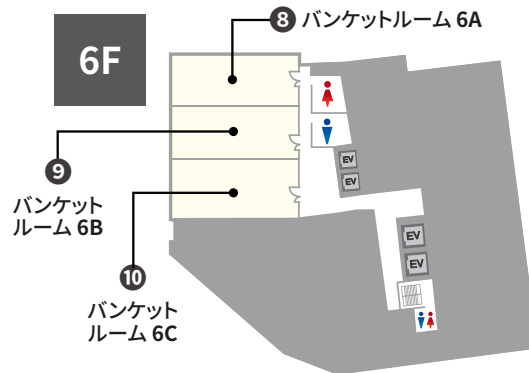

中部 - 愛知県名古屋市

TKP GARDENCITY PREMIUM NAGOYA SHINKANSENGUCHI

TKPガーデンシティPREMIUM 名古屋新幹線口

住所 〒453-0015
愛知県名古屋市中村区椿町 1-16 井門名古屋ビル 2～9階（事務所：7階）

アクセス

- ・JR東海道本線「名古屋駅」太閤通口 徒歩3分
- ・名古屋市営地下鉄 東山線、桜通線「名古屋駅」 徒歩5分
- ・近鉄名古屋線「近鉄名古屋駅」 徒歩5分
- ・名鉄名古屋本線「名鉄名古屋駅」 徒歩5分

収容人数 12名*～156名 スクール形式(3名掛け) ※ミーティングルーム島型形式

面積 30.8㎡～222㎡ 天井高 2.4m～2.8m

室数 全19室

株式会社ティーケーピー

本社：〒162-0844 東京都新宿区西谷八幡町8番地 TKP市ヶ谷ビル2階
お問合せ：03-4577-9269

K0104-025-N08 | 24.02

JR名古屋駅 太閤通口 徒歩3分 ハイグレード設備の施設

TKPガーデンシティPREMIUM名古屋新幹線口は、JR名古屋駅より徒歩約3分のアクセス抜群の貸会議室です。100名規模のホールを多数備え、会議・セミナー・説明会・大規模イベントなど多用途にご利用いただけます。

ご予約・お問合せ 9:00-18:00
052-990-2651

事務所直通 ご予約後はこちら
052-459-5051

全国の貸会議室をお探しなら
TKP 貸会議室ネット

会場一覧

 窓の開閉可能

NO	部屋名	所在階 (階)	面積 (㎡)	天井高 (m)	収容人数(名)							備考	
					スクール	島型	T字島	口ノ字	正餐	立食	シアター*		
①	バンケットホール	2A	2	222	2.78	156	144	144	72	64	112	221	
②	バンケットホール	3A	3	220	2.68	156	144	144	72	64	112	221	
③	バンケットルーム	4A	4	145	2.68	96	90	108	54	48	88	136	
④	バンケットルーム	4B	4	75	2.68	48	48	36	36	-	-	64	
⑤	バンケットルーム	5A	5	75	2.65	48	48	36	36	-	-	64	
⑥	バンケットルーム	5B	5	70	2.65	48	48	36	36	-	-	64	
⑦	バンケットルーム	5C	5	75	2.65	48	48	36	36	-	-	64	
⑧	バンケットルーム	6A	6	75	2.65	48	48	36	36	-	-	64	
⑨	バンケットルーム	6B	6	70	2.65	48	48	36	36	-	-	64	
⑩	バンケットルーム	6C	6	75	2.65	48	48	36	36	-	-	64	
⑪	バンケットホール	7A	7	156	2.4	132	120	108	60	48	112	183	
⑫	バンケットホール	7B	7	199.9	2.4	156	174	144	66	64	128	200	
⑬	バンケットホール	7C	7	125.3	2.4	84	84	72	48	40	72	152	
⑭	バンケットルーム	7D	7	40.3	2.4	39	30	27	24	-	-	39	
⑮	バンケットルーム	7E	7	30.8	2.4	-	12	-	18	-	-	-	
⑯	バンケットルーム	7F	7	145	2.65	96	90	108	54	48	88	136	
⑰	バンケットルーム	7G	7	75	2.65	48	48	36	36	-	-	64	
⑱	バンケットホール	8A	8	220	2.65	156	144	144	72	64	112	221	
⑲	バンケットホール	9A	9	220	2.8	156	144	144	72	64	112	221	

ご利用上の注意

* 収容人数は、1テーブルにつき3名掛けもしくは最大限収容した場合の人数です。 ※ プロジェクターを設置する場合は表記の最大定員を収容できない場合がございます。 ※ 料金はお問合せください。
 ※ 飲食物の持込みは原則ご遠慮いただいております。持込みご希望の方は、別途持込料及び清掃料を頂戴する形でご相談を承ります。

* シアター形式は、別途レイアウト変更料がかかります。