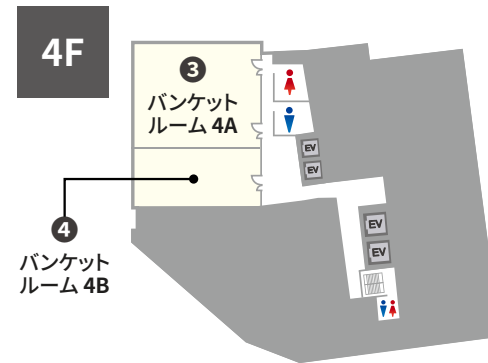

中部 - 愛知県名古屋市

TKP GARDENCITY PREMIUM NAGOYA SHINKANSENGUCHI

TKPガーデンシティPREMIUM 名古屋新幹線口

住所 〒453-0015
愛知県名古屋市中村区椿町 1-16 井門名古屋ビル 2～9階（事務所：7階）

アクセス

- ・JR東海道本線「名古屋駅」太閤通口 徒歩3分
- ・名古屋市営地下鉄 東山線、桜通線「名古屋駅」 徒歩5分
- ・近鉄名古屋線「近鉄名古屋駅」 徒歩5分
- ・名鉄名古屋本線「名鉄名古屋駅」 徒歩5分

収容人数 12名*～156名 スクール形式(3名掛け) ※ミーティングルーム島型形式

面積 30.8㎡～222㎡ 天井高 2.4m～2.8m

室数 全19室

株式会社ティーケーピー

本社：〒162-0844 東京都新宿区西谷八幡町8番地 TKP市ヶ谷ビル2階
お問合せ：03-4577-9269

K0104-025-N08 | 24.02

JR名古屋駅 太閤通口 徒歩3分 ハイグレード設備の施設

TKPガーデンシティPREMIUM名古屋新幹線口は、JR名古屋駅より徒歩約3分のアクセス抜群の貸会議室です。100名規模のホールを多数備え、会議・セミナー・説明会・大規模イベントなど多用途にご利用いただけます。

ご予約・お問合せ 9:00-18:00
052-990-2651

事務所直通 ご予約後はこちら
052-459-5051

全国の貸会議室をお探しなら
TKP 貸会議室ネット

会場一覧

 窓の開閉可能

NO	部屋名	所在階 (階)	面積 (㎡)	天井高 (m)	収容人数(名)							備考	
					スクール	島型	T字島	口ノ字	正餐	立食	シアター*		
①	バンケットホール	2A	2	222	2.78	156	144	144	72	64	112	221	
②	バンケットホール	3A	3	220	2.68	156	144	144	72	64	112	221	
③	バンケットルーム	4A	4	145	2.68	96	90	108	54	48	88	136	
④	バンケットルーム	4B	4	75	2.68	48	48	36	36	-	-	64	
⑤	バンケットルーム	5A	5	75	2.65	48	48	36	36	-	-	64	
⑥	バンケットルーム	5B	5	70	2.65	48	48	36	36	-	-	64	
⑦	バンケットルーム	5C	5	75	2.65	48	48	36	36	-	-	64	
⑧	バンケットルーム	6A	6	75	2.65	48	48	36	36	-	-	64	
⑨	バンケットルーム	6B	6	70	2.65	48	48	36	36	-	-	64	
⑩	バンケットルーム	6C	6	75	2.65	48	48	36	36	-	-	64	
⑪	バンケットホール	7A	7	156	2.4	132	120	108	60	48	112	183	
⑫	バンケットホール	7B	7	199.9	2.4	156	174	144	66	64	128	200	
⑬	バンケットホール	7C	7	125.3	2.4	84	84	72	48	40	72	152	
⑭	バンケットルーム	7D	7	40.3	2.4	39	30	27	24	-	-	39	
⑮	バンケットルーム	7E	7	30.8	2.4	-	12	-	18	-	-	-	
⑯	バンケットルーム	7F	7	145	2.65	96	90	108	54	48	88	136	
⑰	バンケットルーム	7G	7	75	2.65	48	48	36	36	-	-	64	
⑱	バンケットホール	8A	8	220	2.65	156	144	144	72	64	112	221	
⑲	バンケットホール	9A	9	220	2.8	156	144	144	72	64	112	221	