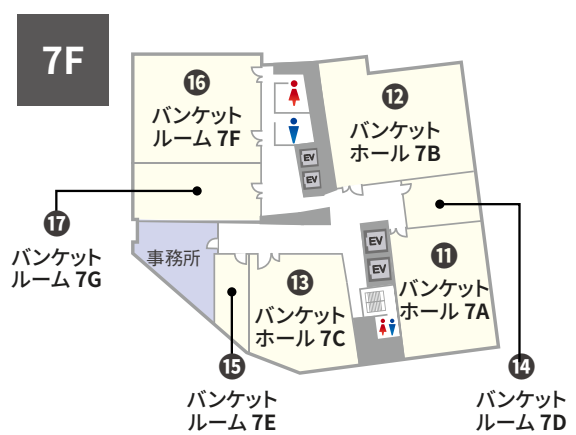

中部 - 愛知県名古屋市

TKP GARDENCITY PREMIUM NAGOYA SHINKANSENGUCHI

TKPガーデンシティPREMIUM 名古屋新幹線口

住所 〒453-0015
愛知県名古屋市中村区椿町 1-16 井門名古屋ビル 2～9階（事務所：7階）

アクセス

- ・JR東海道本線「名古屋駅」太閤通口 徒歩3分
- ・名古屋市営地下鉄 東山線、桜通線「名古屋駅」 徒歩5分
- ・近鉄名古屋線「近鉄名古屋駅」 徒歩5分
- ・名鉄名古屋本線「名鉄名古屋駅」 徒歩5分

収容人数 12名*～156名 スクール形式(3名掛け) ※ミーティングルーム島型形式

面積 30.8㎡～222㎡ 天井高 2.4m～2.8m

室数 全19室

株式会社ティーケーピー

本社：〒162-0844 東京都新宿区西谷八幡町8番地 TKP市ヶ谷ビル2階
お問合せ：03-4577-9269

K0104-025-N08 | 24.02

JR名古屋駅 太閤通口 徒歩3分 ハイグレード設備の施設

TKPガーデンシティPREMIUM名古屋新幹線口は、JR名古屋駅より徒歩約3分のアクセス抜群の貸会議室です。100名規模のホールを多数備え、会議・セミナー・説明会・大規模イベントなど多用途にご利用いただけます。

ご予約・お問合せ 9:00-18:00
052-990-2651

事務所直通 ご予約後はこちら
052-459-5051

全国の貸会議室をお探しなら
TKP 貸会議室ネット

会場一覧

 窓の開閉可能

NO	部屋名	所在階 (階)	面積 (㎡)	天井高 (m)	収容人数(名)							備考	
					スクール	島型	T字島	口ノ字	正餐	立食	シアター*		
①	バンケットホール	2A	2	222	2.78	156	144	144	72	64	112	221	
②	バンケットホール	3A	3	220	2.68	156	144	144	72	64	112	221	
③	バンケットルーム	4A	4	145	2.68	96	90	108	54	48	88	136	
④	バンケットルーム	4B	4	75	2.68	48	48	36	36	-	-	64	
⑤	バンケットルーム	5A	5	75	2.65	48	48	36	36	-	-	64	
⑥	バンケットルーム	5B	5	70	2.65	48	48	36	36	-	-	64	
⑦	バンケットルーム	5C	5	75	2.65	48	48	36	36	-	-	64	
⑧	バンケットルーム	6A	6	75	2.65	48	48	36	36	-	-	64	
⑨	バンケットルーム	6B	6	70	2.65	48	48	36	36	-	-	64	
⑩	バンケットルーム	6C	6	75	2.65	48	48	36	36	-	-	64	
⑪	バンケットホール	7A	7	156	2.4	132	120	108	60	48	112	183	
⑫	バンケットホール	7B	7	199.9	2.4	156	174	144	66	64	128	200	
⑬	バンケットホール	7C	7	125.3	2.4	84	84	72	48	40	72	152	
⑭	バンケットルーム	7D	7	40.3	2.4	39	30	27	24	-	-	39	
⑮	バンケットルーム	7E	7	30.8	2.4	-	12	-	18	-	-	-	
⑯	バンケットルーム	7F	7	145	2.65	96	90	108	54	48	88	136	
⑰	バンケットルーム	7G	7	75	2.65	48	48	36	36	-	-	64	
⑱	バンケットホール	8A	8	220	2.65	156	144	144	72	64	112	221	
⑲	バンケットホール	9A	9	220	2.8	156	144	144	72	64	112	221	