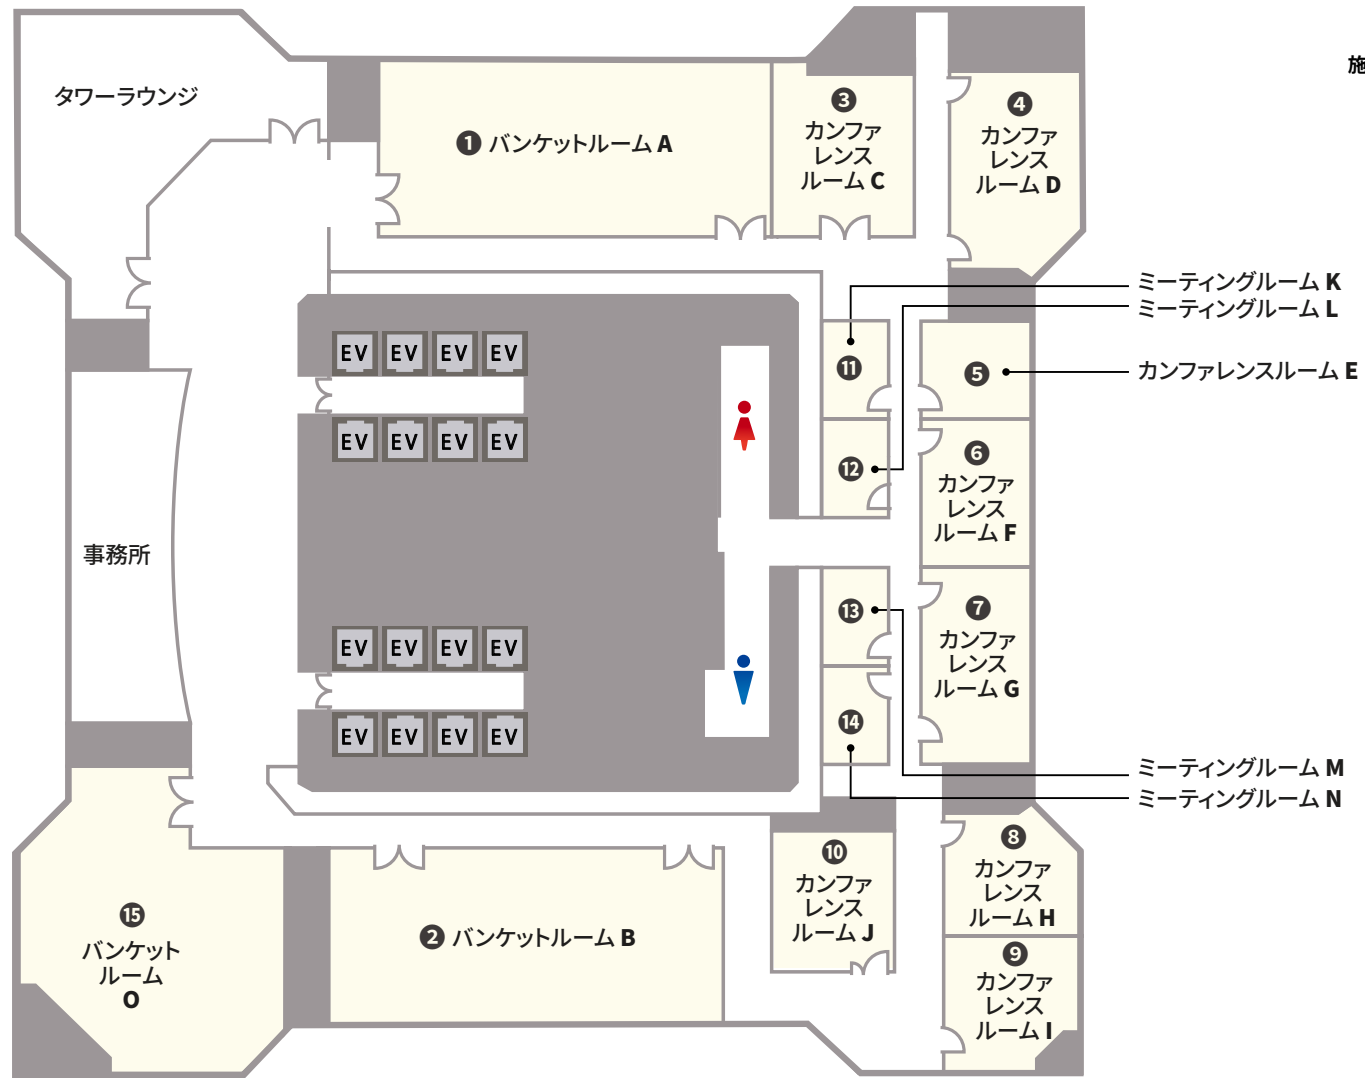

### みなとみらい駅5分 ランドマーク内25Fの高層階会場

TKPガーデンシティPREMIUM横浜ランドマークタワーは、横浜ランドマークタワー内25階の高層階会場です。バンケットルームはオーシャンビューの開放的なお部屋です。小グループでの打合せから夜景を眺めながらのパーティーまで、快適な空間をご提供いたします。

ご予約・お問合せ 9:00-18:00  
045-900-2525

事務所直通 ご予約後はこちら  
045-224-2200

全国の貸会議室をお探しなら  
TKP 貸会議室ネット

25F

施設内の360度画像を  
ご覧いただけます。

## 会場一覧

\* シアター形式は、別途レイアウト変更料がかかります。

NO	部屋名	所在階 (階)	面積 (㎡)	天井高 (m)	収容人数(名)							備考	
					スクール	鳥型	T字島	ロノ字	正餐	立食	シアター*		
①	バンケットルーム	A	25	256.3	2.72	222	186	162	84	84	138	300	
②	バンケットルーム	B	25	258.9	2.72	222	186	162	84	84	138	300	
③	カンファレンスルーム	C	25	84	2.72	63	54	54	42	24	36	98	
④	カンファレンスルーム	D	25	92	2.72	72	48	54	36	24	36	90	
⑤	カンファレンスルーム	E	25	40	2.72	18	12	18	18	-	-	35	
⑥	カンファレンスルーム	F	25	54	2.72	30	24	27	30	-	-	56	
⑦	カンファレンスルーム	G	25	79	2.72	48	36	54	36	24	36	72	
⑧	カンファレンスルーム	H	25	55	2.72	36	30	18	24	-	-	50	
⑨	カンファレンスルーム	I	25	57	2.72	33	30	18	24	-	-	45	
⑩	カンファレンスルーム	J	25	62	2.72	45	36	36	30	-	-	65	
⑪	ミーティングルーム	K	25	24	2.72	-	12	-	-	-	-	-	
⑫	ミーティングルーム	L	25	24	2.72	-	12	-	-	-	-	-	
⑬	ミーティングルーム	M	25	24	2.72	-	12	-	-	-	-	-	
⑭	ミーティングルーム	N	25	24	2.72	-	12	-	-	-	-	-	
⑮	バンケットルーム	O	25	180	2.72	129	102	117	48	48	72	173	