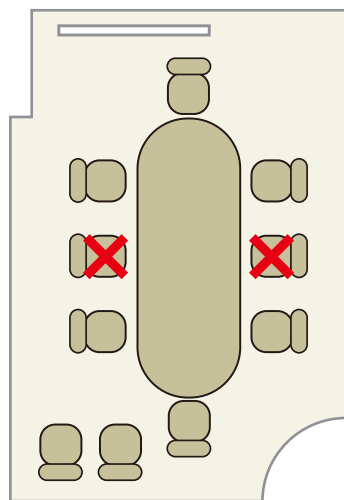

# TKP TKP スター貸会議室 御徒町

東京メトロ日比谷線「仲御徒町駅」より徒歩1分！ 格安リーズナブルな貸会議室

名称	面積(m <sup>2</sup> )	定員(名)
ミーティングルーム301	28	6